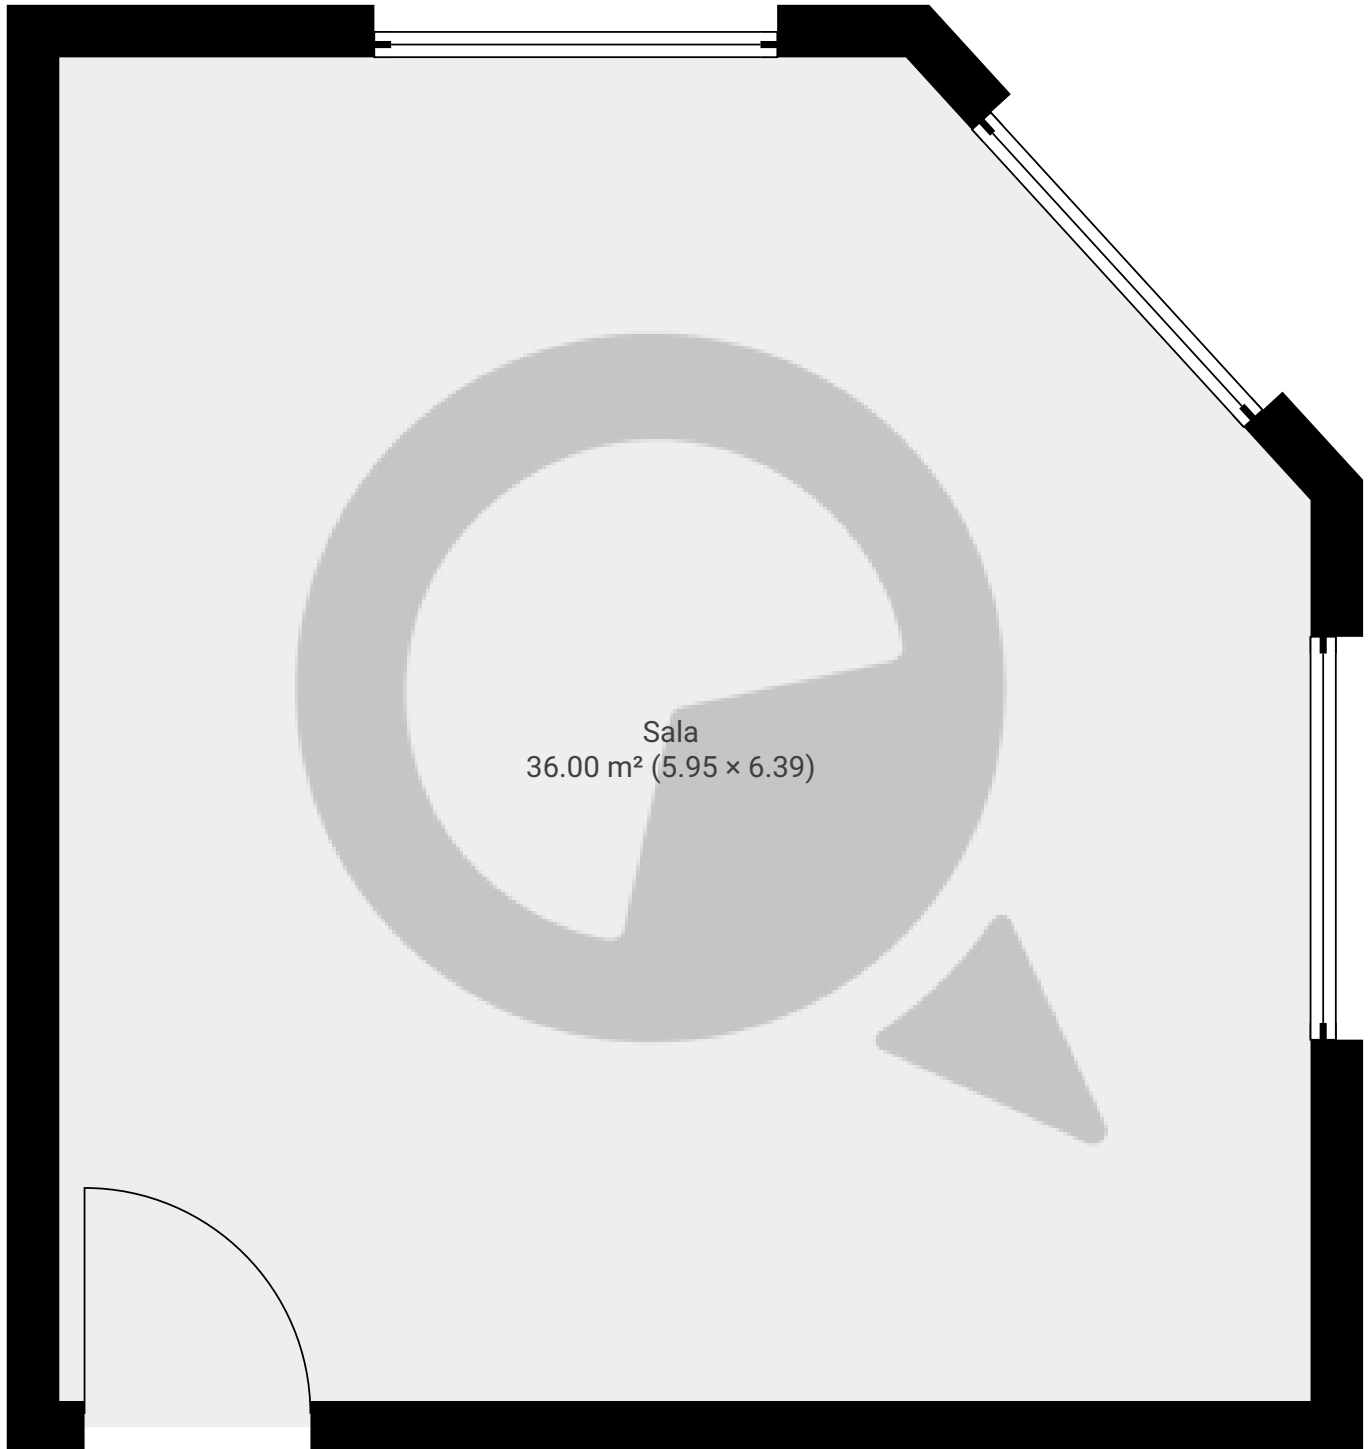

▼ 1º Piso

ÁREA TOTAL: 35.97 m² · ÁREA DE MORADIA: 35.97 m² · CÔMODOS: 1

ESTA PLANTA É FORNECIDA SEM QUALQUER TIPO DE GARANTIA E PRECISÃO DE MEDIDAS.

0.0 0.5 1.0 1.5m
1:36

Page 1/1