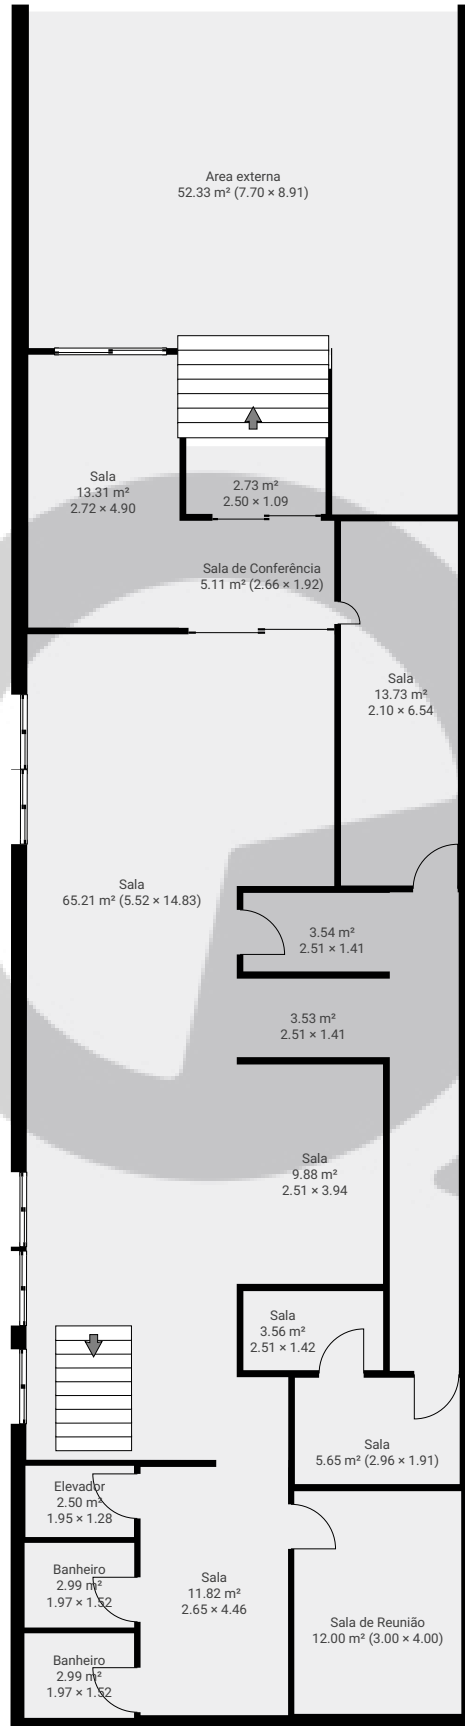

▼ Andar Térreo

ÁREA TOTAL: 221.42 m² • ÁREA DE MORADIA: 221.42 m² • CÔMODOS: 17

ESTA PLANTA É FORNECIDA SEM QUALQUER TIPO DE GARANTIA E PRECISÃO DE MEDIDAS.

▼ 1º Piso

ÁREA TOTAL: 177.93 m² • ÁREA DE MORADIA: 177.93 m² • CÔMODOS: 14

ESTA PLANTA É FORNECIDA SEM QUALQUER TIPO DE GARANTIA E PRECISÃO DE MEDIDAS.

0 2 4 6m
1:136
Page 2/2