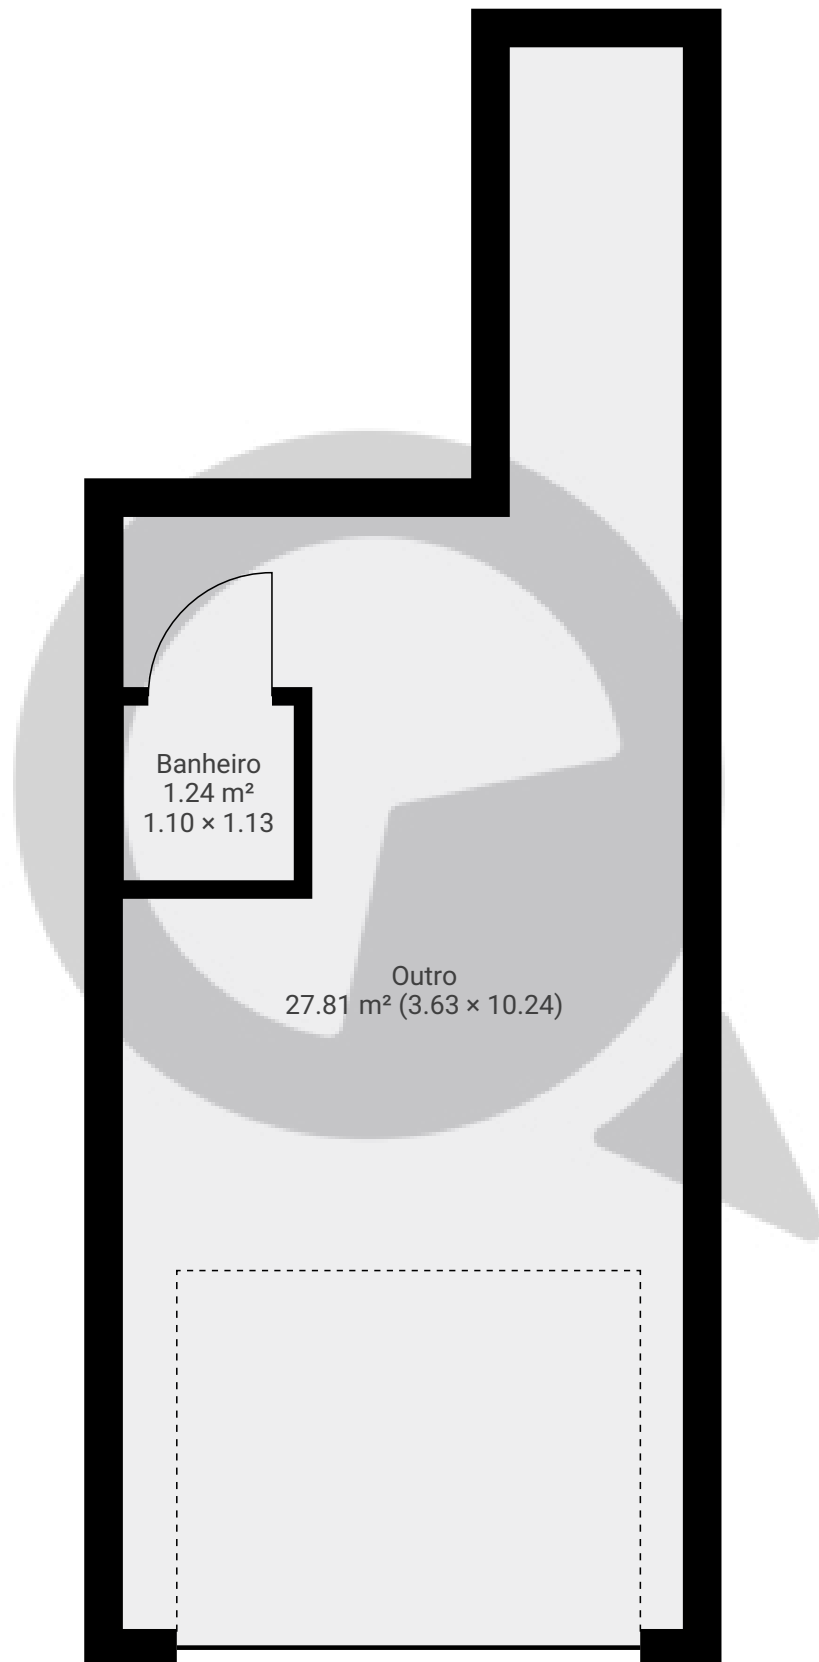

Desembargador 904

Rua Desembargador Rocha Portela 904, 03567-000, São Paulo, BR
PISOS: 1 • CÔMODOS: 2

▼ Andar Térreo

CÔMODOS: 2

ESTA PLANTA É FORNECIDA SEM QUALQUER TIPO DE GARANTIA E PRECISÃO DE MEDIDAS.

0.0 0.5 1.0 1.5 2.0m
1:49

Page 1/1