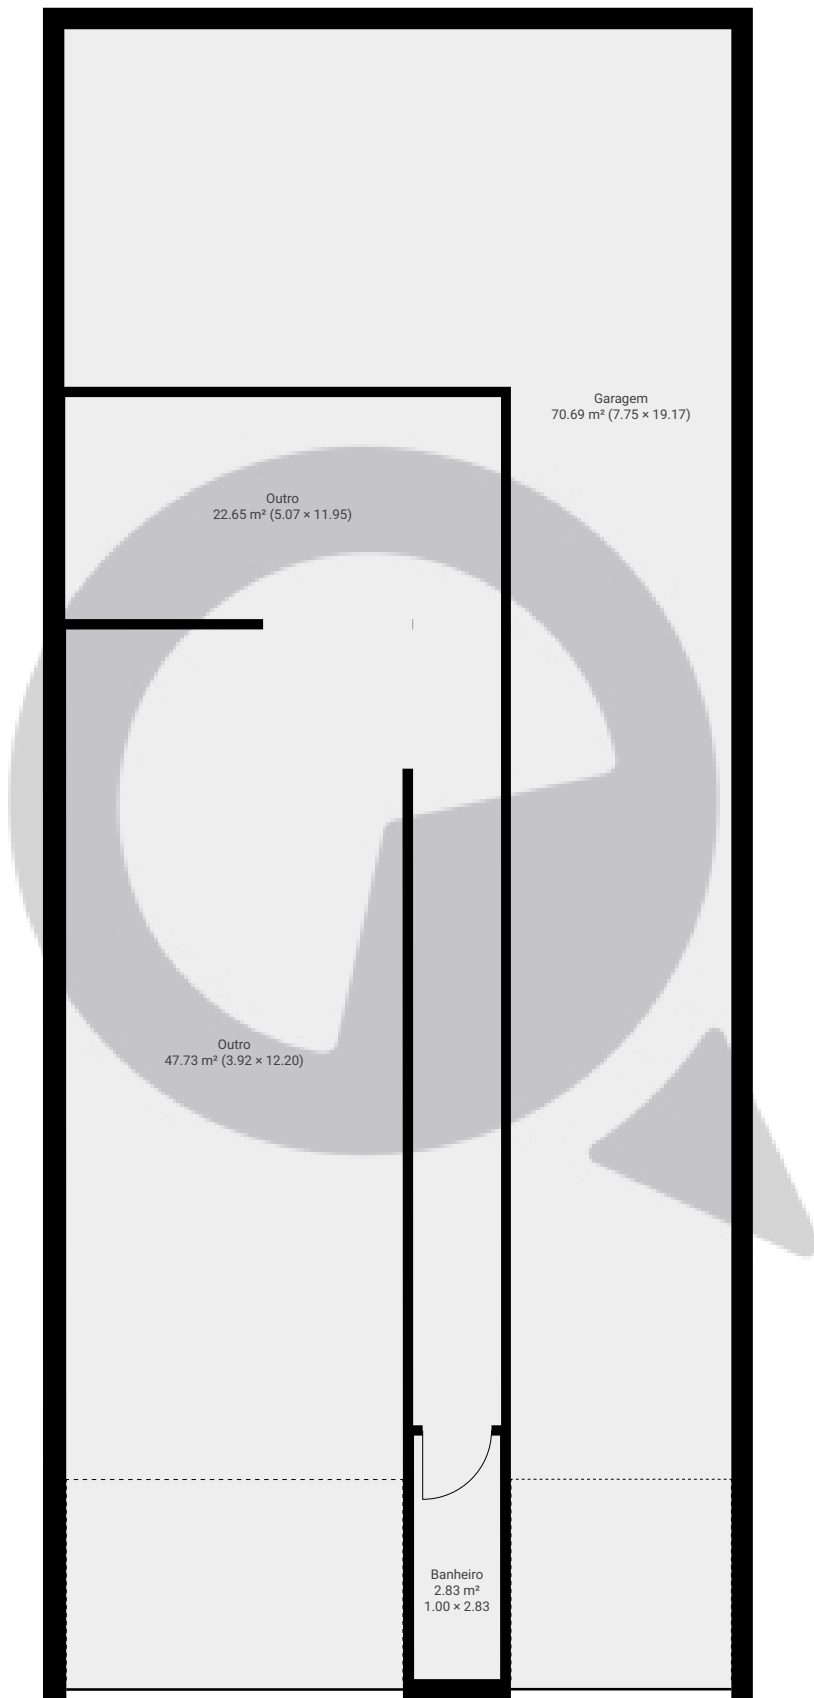

Desembargador 900

Rua Desembargador Rocha Portela 900, 03567-000, São Paulo, BR
PISOS: 1 • CÔMODOS: 4

▼ Andar Térreo

CÔMODOS: 4

ESTA PLANTA É FORNECIDA SEM QUALQUER TIPO DE GARANTIA E PRECISÃO DE MEDIDAS.