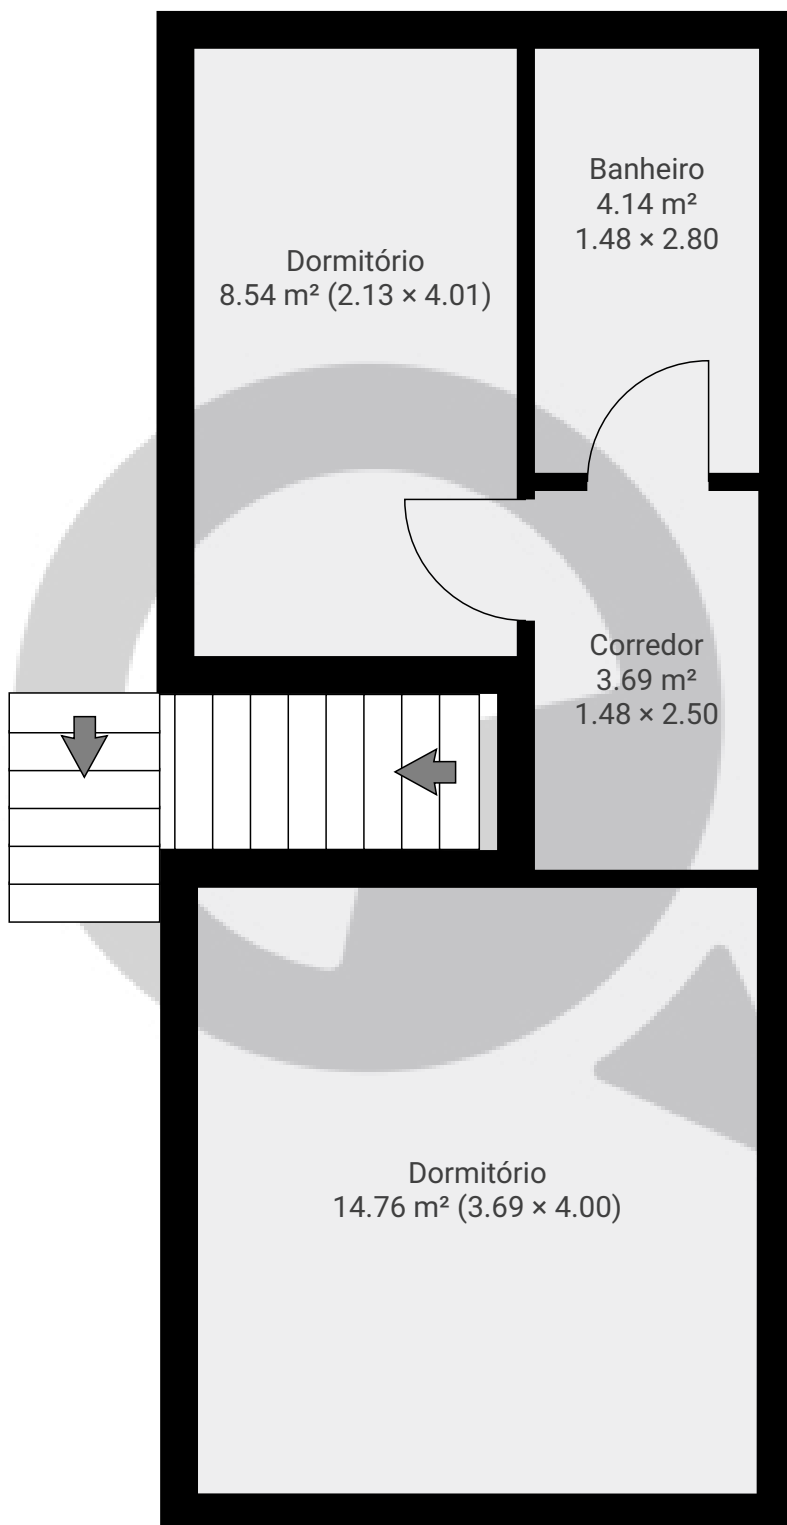

Desembargador 890

Rua Desembargador Rocha Portela 890, 03567-000, São Paulo, BR
PISOS: 2 • CÔMODOS: 6

▼ Andar Térreo

CÔMODOS: 2

ESTA PLANTA É FORNECIDA SEM QUALQUER TIPO DE GARANTIA E PRECISÃO DE MEDIDAS.

Page 1/2

Desembargador 890

Rua Desembargador Rocha Portela 890, 03567-000, São Paulo, BR

PISOS: 2 • CÔMODOS: 6

▼ 1º Piso

CÔMODOS: 4

ESTA PLANTA É FORNECIDA SEM QUALQUER TIPO DE GARANTIA E PRECISÃO DE MEDIDAS.