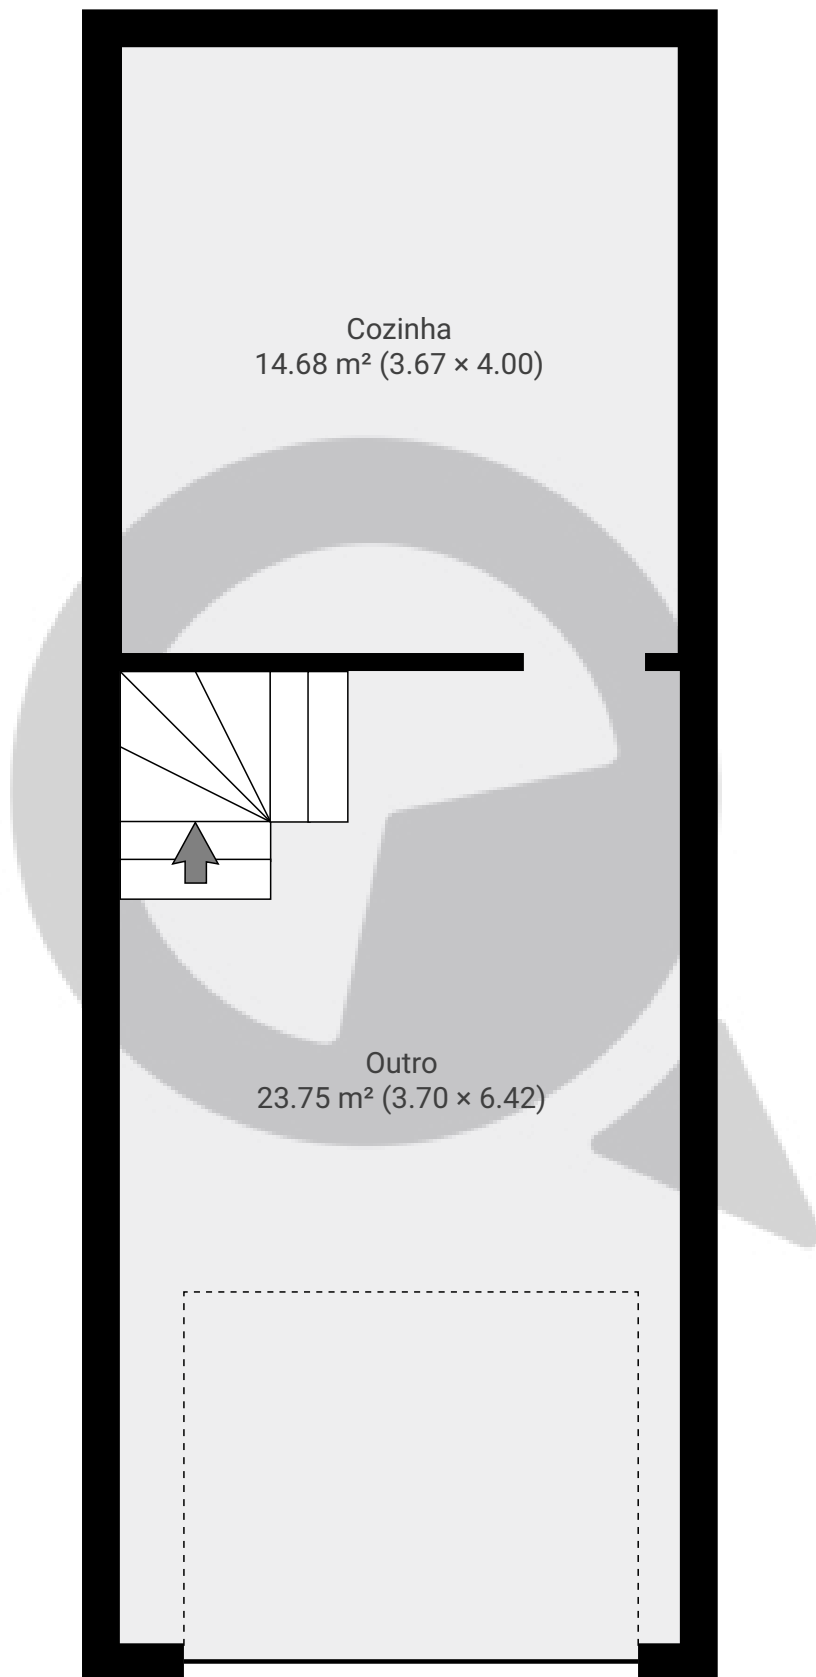

Desembargador 890

Rua Desembargador Rocha Portela 890, 03567-000, São Paulo, BR
PISOS: 2 • CÔMODOS: 6

▼ Andar Térreo

CÔMODOS: 2

ESTA PLANTA É FORNECIDA SEM QUALQUER TIPO DE GARANTIA E PRECISÃO DE MEDIDAS.

Page 1/2

Desembargador 890

Rua Desembargador Rocha Portela 890, 03567-000, São Paulo, BR

PISOS: 2 • CÔMODOS: 6

▼ 1º Piso

CÔMODOS: 4

ESTA PLANTA É FORNECIDA SEM QUALQUER TIPO DE GARANTIA E PRECISÃO DE MEDIDAS.