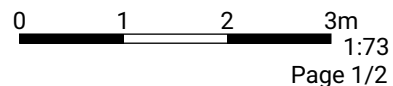

Desembargador 886

Rua Desembargador Rocha Portela 886, 03567-000, São Paulo, BR
PISOS: 2 • CÔMODOS: 9

▼ Andar Térreo

CÔMODOS: 5

ESTA PLANTA É FORNECIDA SEM QUALQUER TIPO DE GARANTIA E PRECISÃO DE MEDIDAS.