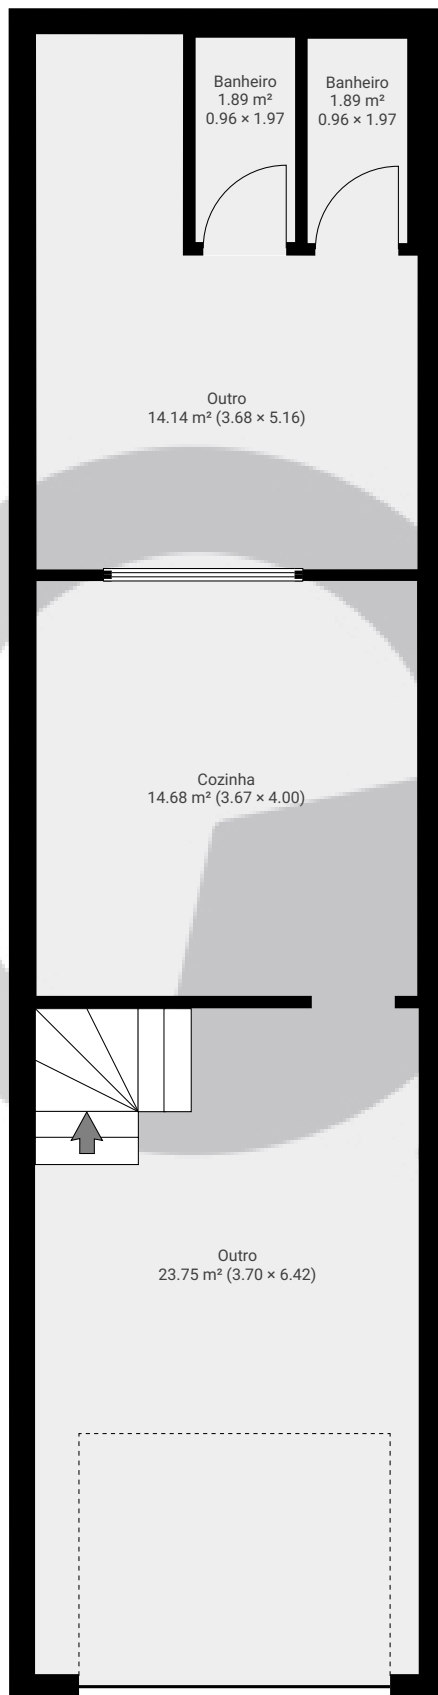

Desembargador 886

Rua Desembargador Rocha Portela 886, 03567-000, São Paulo, BR
PISOS: 2 • CÔMODOS: 9

▼ Andar Térreo

CÔMODOS: 5

ESTA PLANTA É FORNECIDA SEM QUALQUER TIPO DE GARANTIA E PRECISÃO DE MEDIDAS.

Desembargador 886

Rua Desembargador Rocha Portela 886, 03567-000, São Paulo, BR
PISOS: 2 • CÔMODOS: 9

▼ 1º Piso

CÔMODOS: 4

ESTA PLANTA É FORNECIDA SEM QUALQUER TIPO DE GARANTIA E PRECISÃO DE MEDIDAS.

0 1 2 3m
1:73