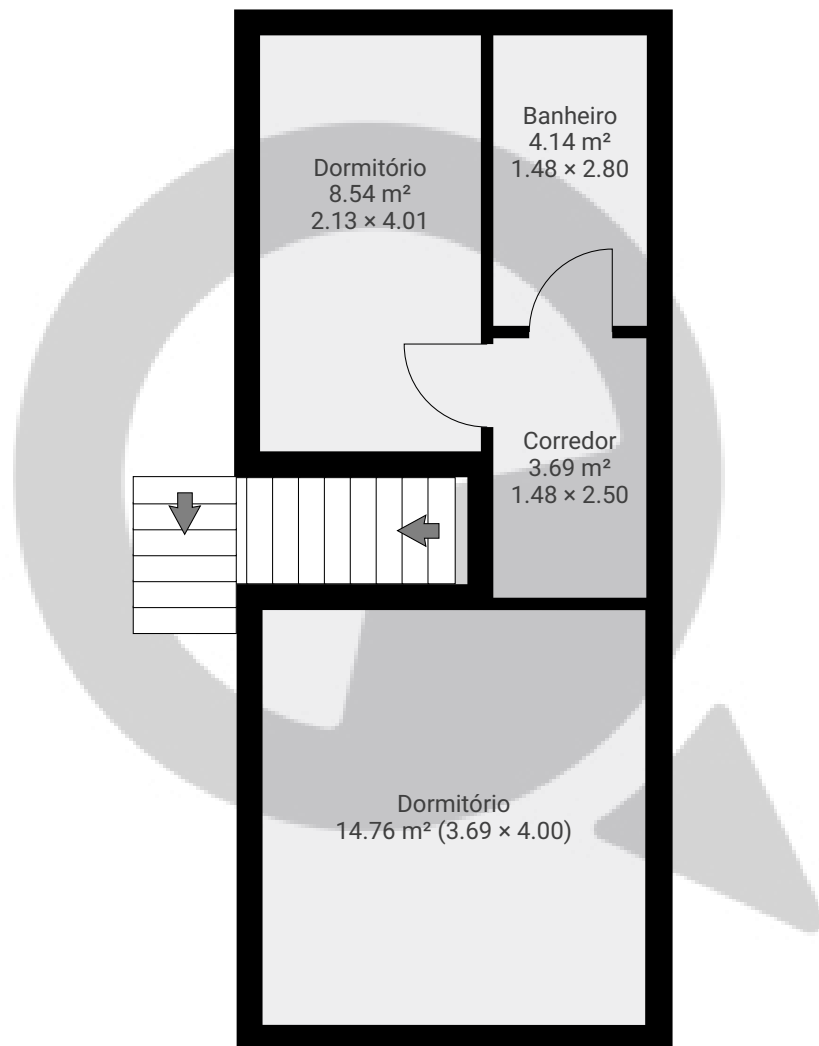

Desembargador 886

Rua Desembargador Rocha Portela 886, 03567-000, São Paulo, BR
PISOS: 2 • CÔMODOS: 9

▼ Andar Térreo

CÔMODOS: 5

ESTA PLANTA É FORNECIDA SEM QUALQUER TIPO DE GARANTIA E PRECISÃO DE MEDIDAS.

Desembargador 886

Rua Desembargador Rocha Portela 886, 03567-000, São Paulo, BR
PISOS: 2 • CÔMODOS: 9

▼ 1º Piso

CÔMODOS: 4

ESTA PLANTA É FORNECIDA SEM QUALQUER TIPO DE GARANTIA E PRECISÃO DE MEDIDAS.

0 1 2 3m
1:73