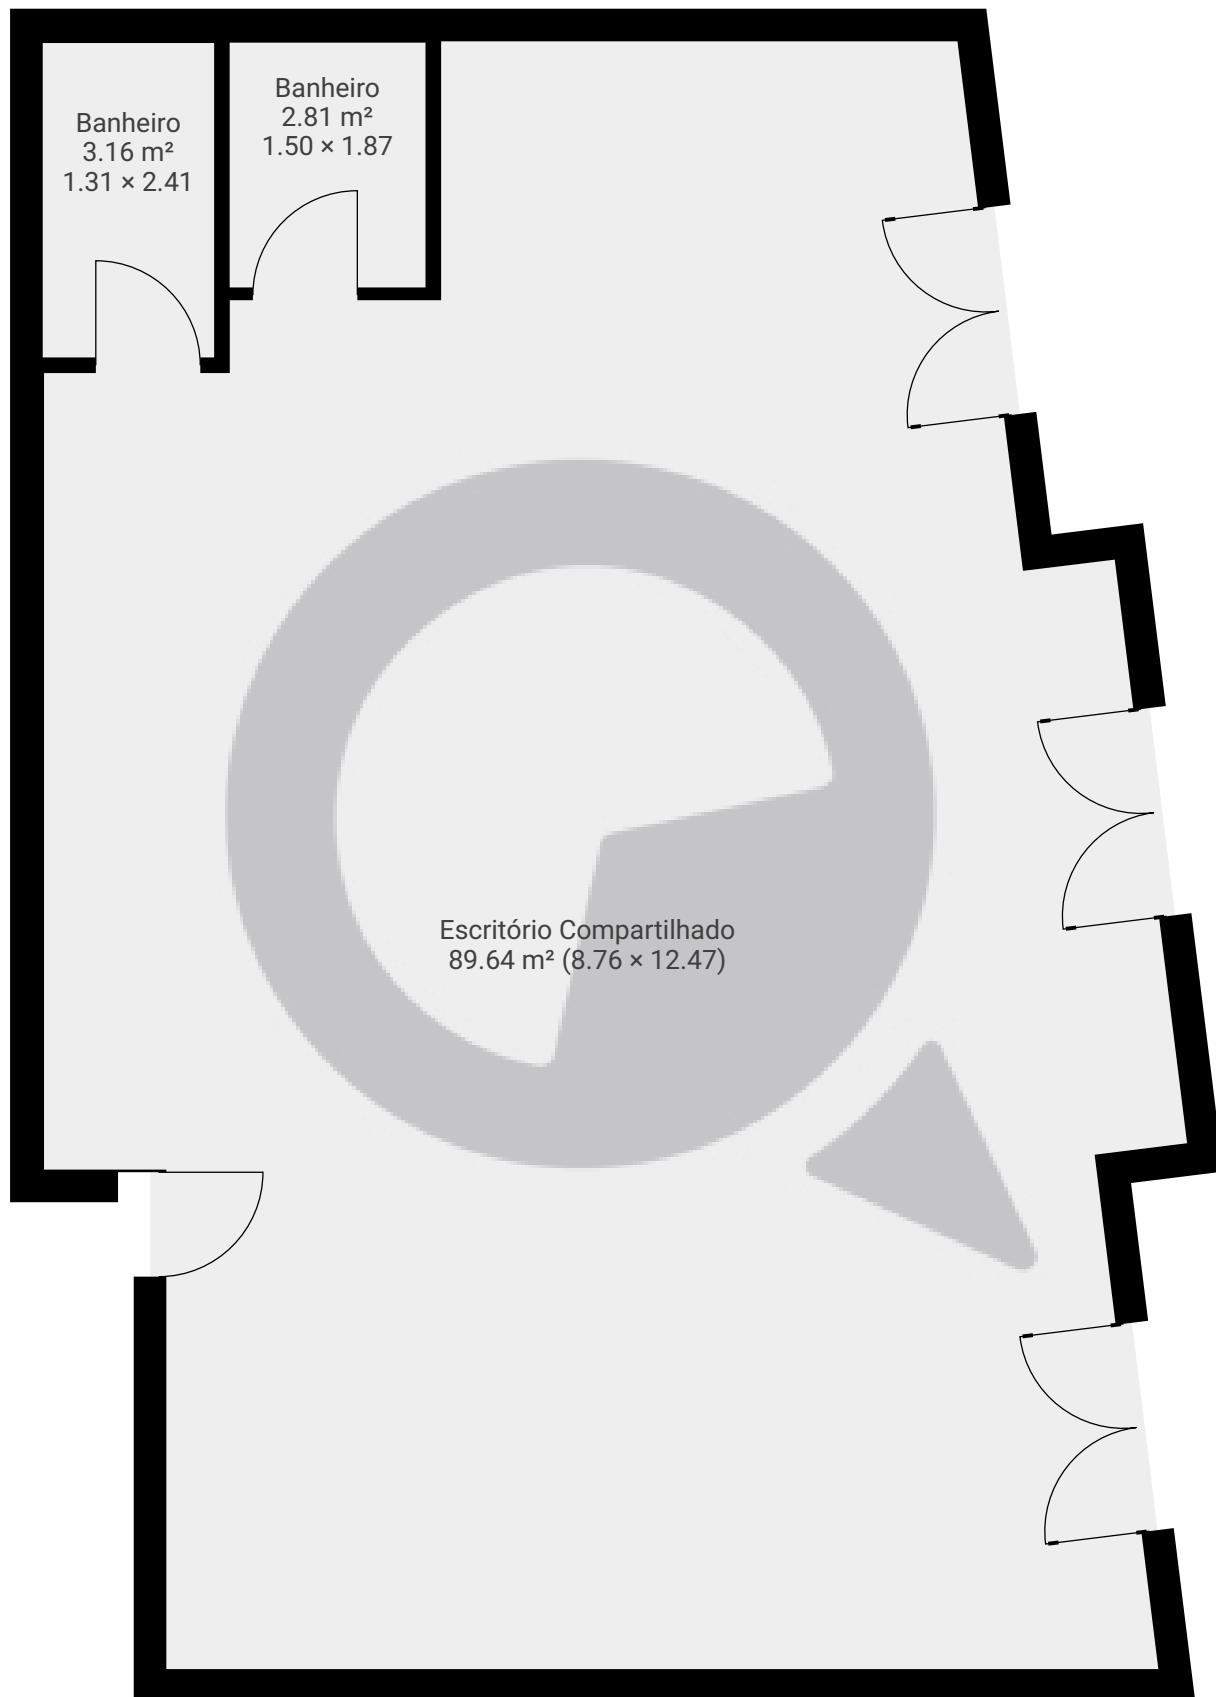

▼ 9º Piso

ÁREA TOTAL: 95.59 m² · ÁREA DE MORADIA: 95.59 m² · CÔMODOS: 3

ESTA PLANTA É FORNECIDA SEM QUALQUER TIPO DE GARANTIA E PRECISÃO DE MEDIDAS.