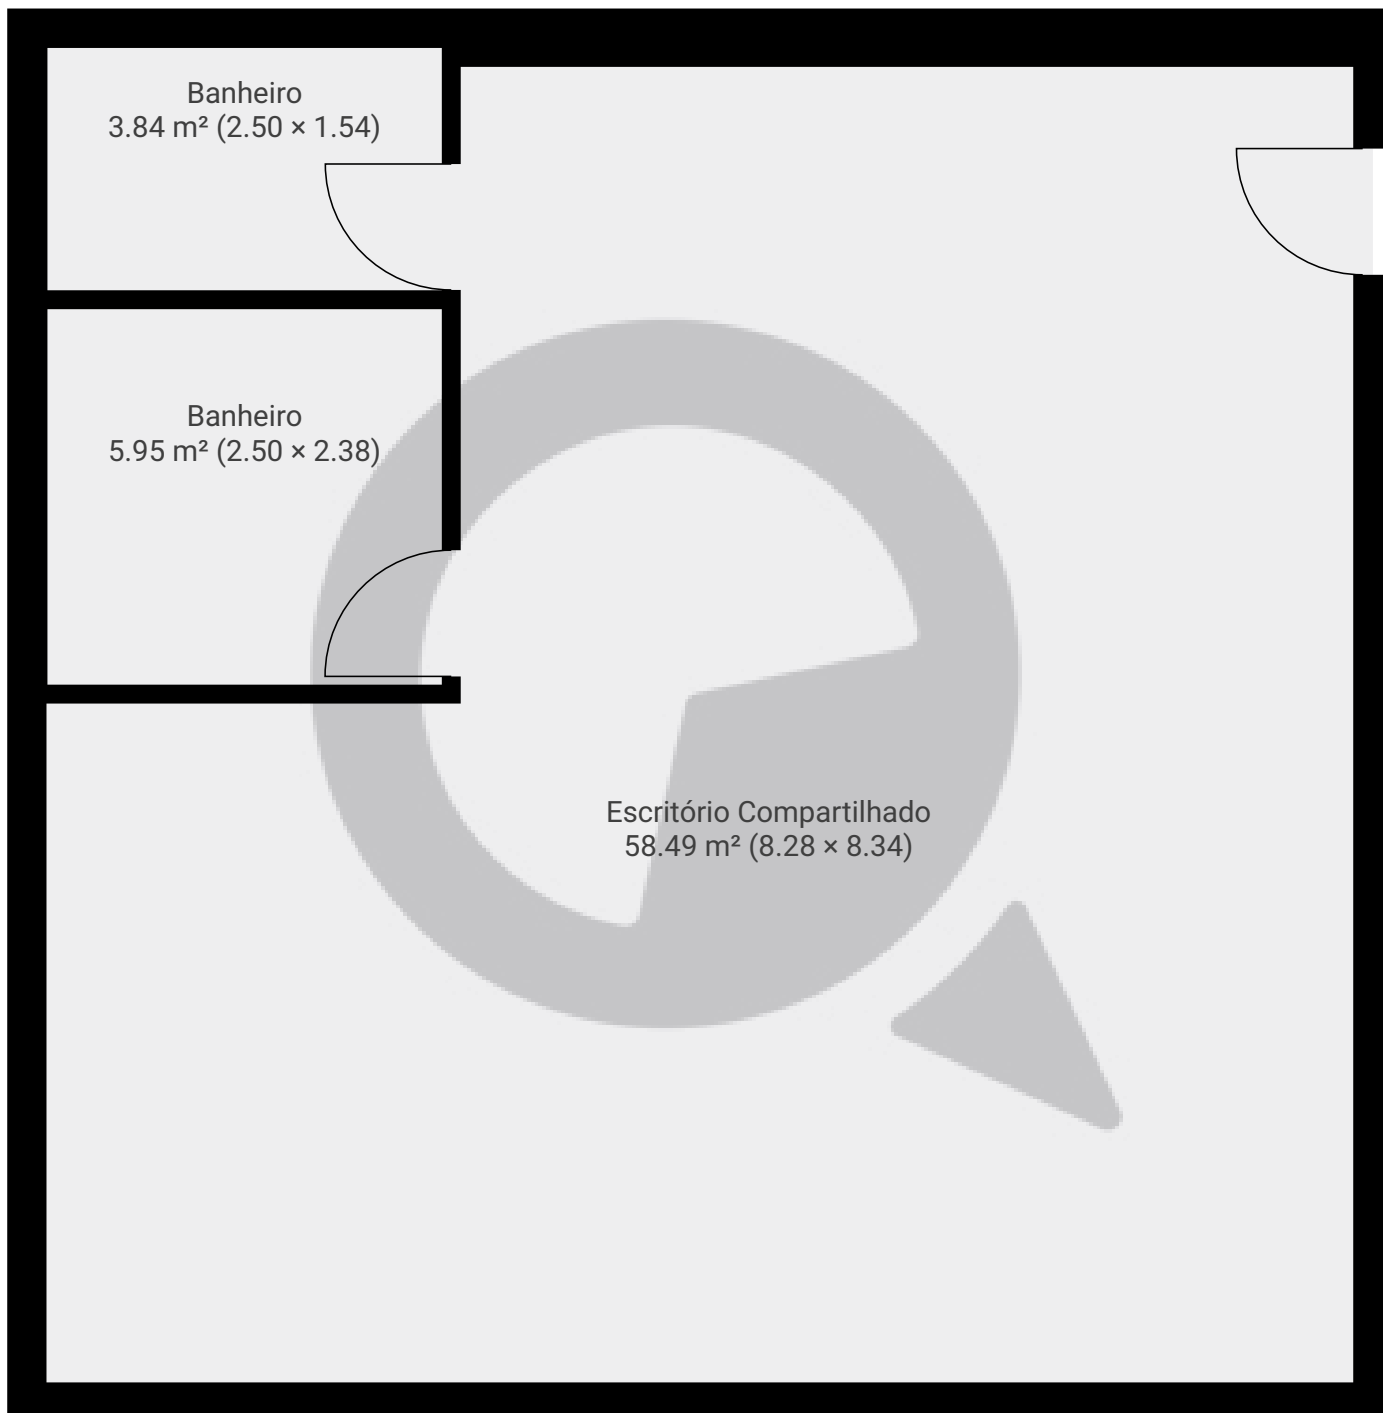

▼ 9º Piso

ÁREA TOTAL: 68.27 m<sup>2</sup> · ÁREA DE MORADIA: 68.27 m<sup>2</sup> · CÔMODOS: 3

ESTA PLANTA É FORNECIDA SEM QUALQUER TIPO DE GARANTIA E PRECISÃO DE MEDIDAS.

Page 1/1