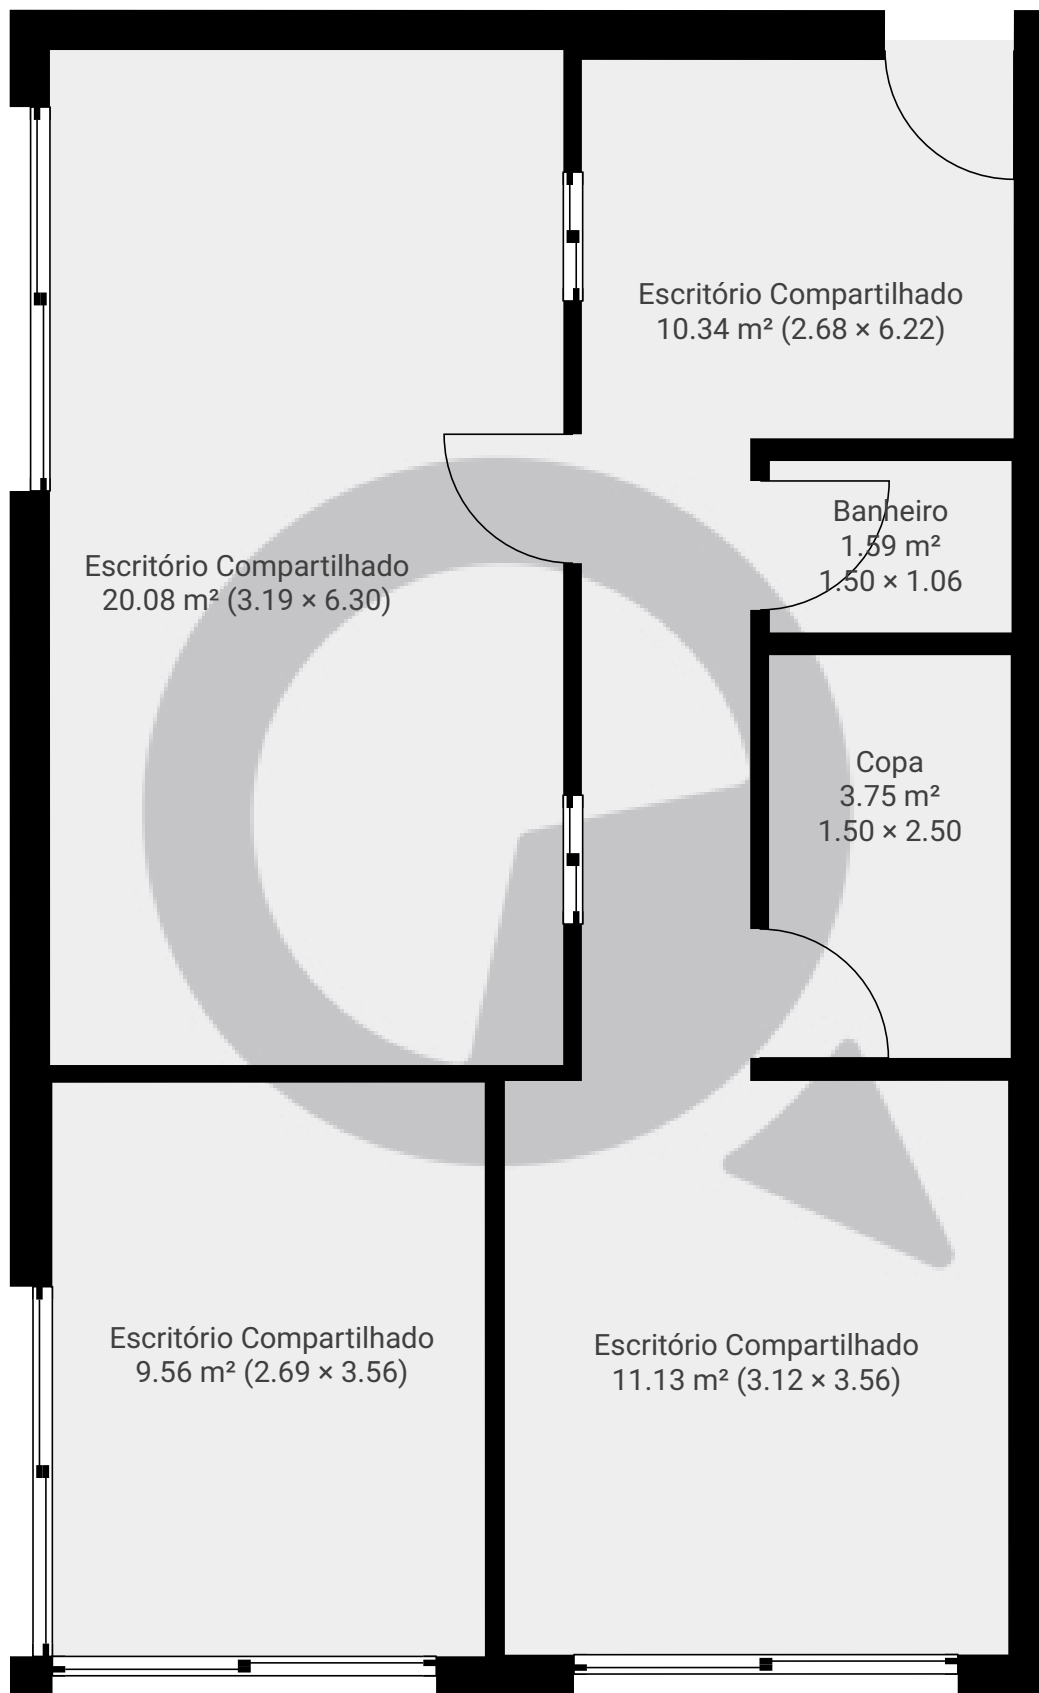

▼ 1º Piso

ÁREA TOTAL: 56.42 m² · ÁREA DE MORADIA: 56.42 m² · CÔMODOS: 6

ESTA PLANTA É FORNECIDA SEM QUALQUER TIPO DE GARANTIA E PRECISÃO DE MEDIDAS.

1:47
Page 1/1