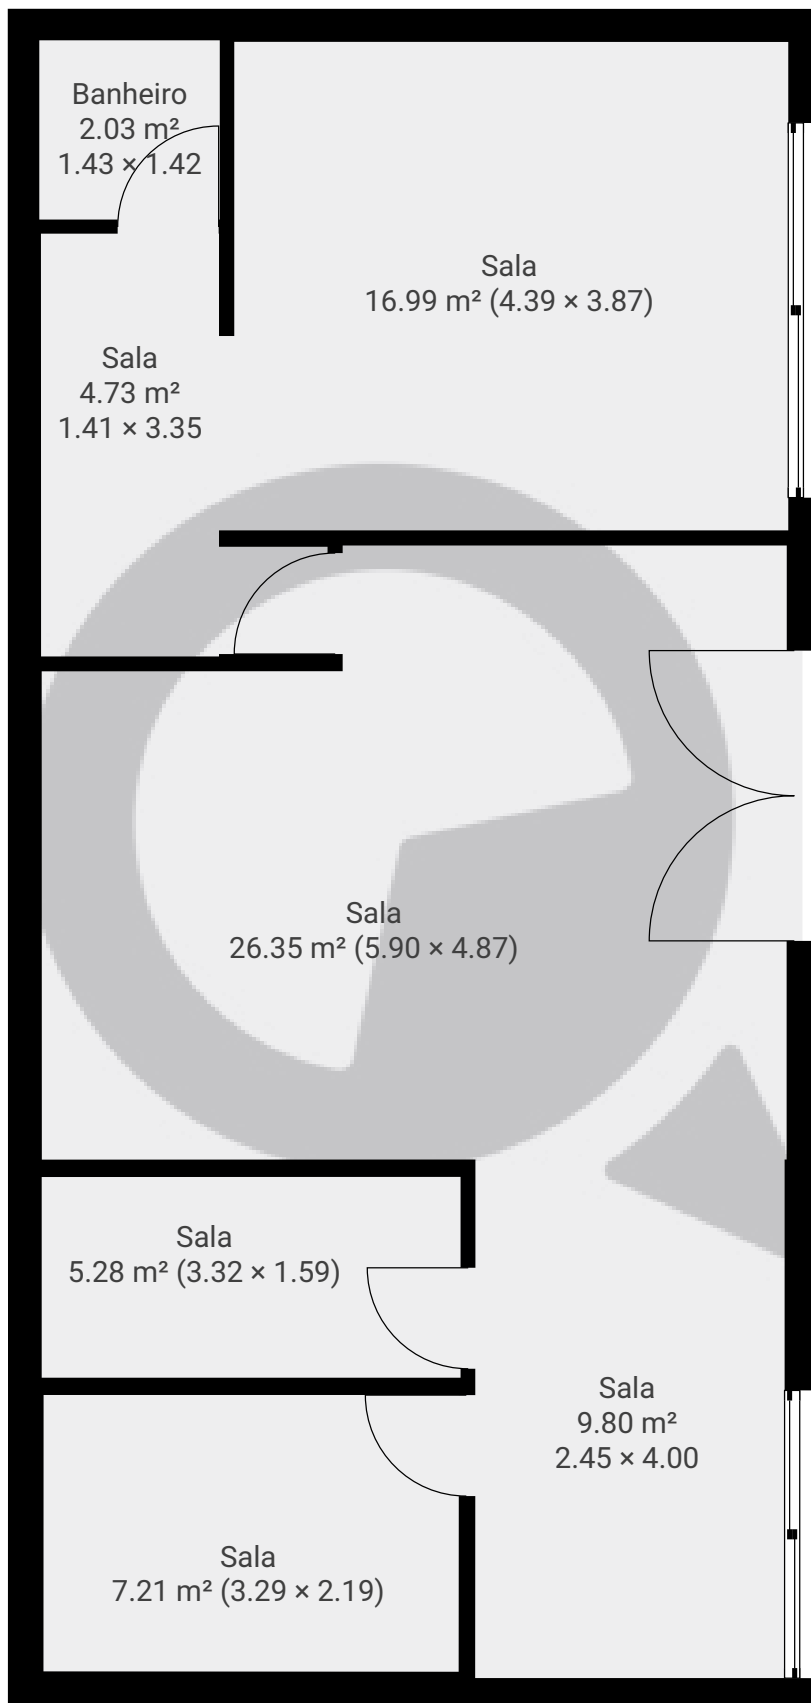

## ▼ Andar Térreo

ÁREA TOTAL: 72.97 m<sup>2</sup> • ÁREA DE MORADIA: 72.97 m<sup>2</sup> • CÔMODOS: 8

ESTA PLANTA É FORNECIDA SEM QUALQUER TIPO DE GARANTIA E PRECISÃO DE MEDIDAS.

1:60  
Page 1/1