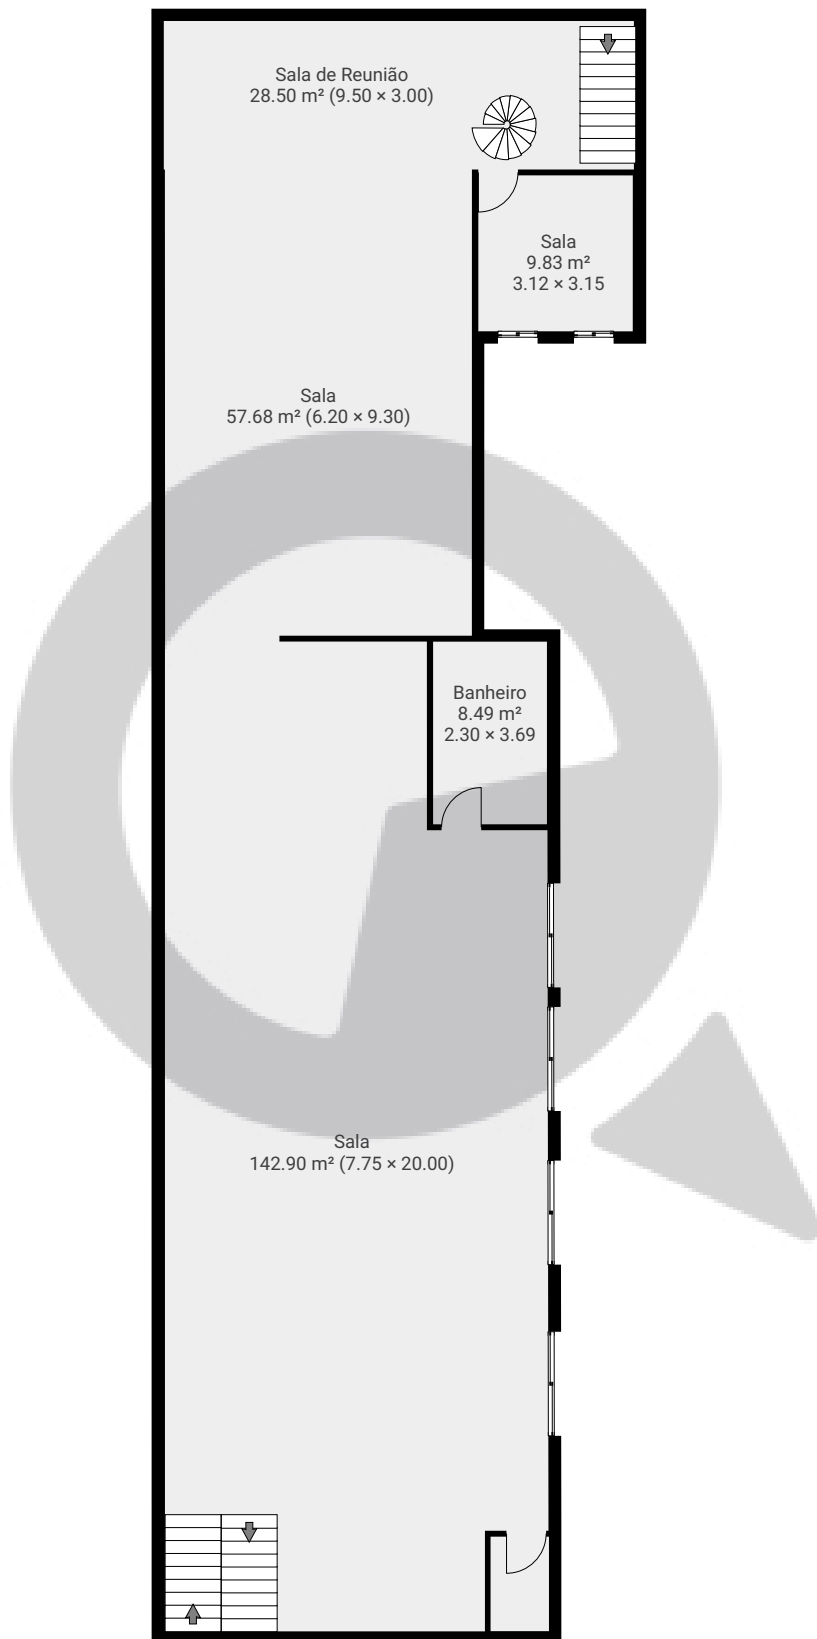

▼ Andar Térreo

ÁREA TOTAL: 264.12 m² • ÁREA DE MORADIA: 264.12 m² • CÔMODOS: 9

ESTA PLANTA É FORNECIDA SEM QUALQUER TIPO DE GARANTIA E PRECISÃO DE MEDIDAS.

▼ 1º Piso

ÁREA TOTAL: 249.59 m² · ÁREA DE MORADIA: 249.59 m² · CÔMODOS: 6

ESTA PLANTA É FORNECIDA SEM QUALQUER TIPO DE GARANTIA E PRECISÃO DE MEDIDAS.

▼ 2º Piso

ÁREA TOTAL: 236.73 m² • ÁREA DE MORADIA: 236.73 m² • CÔMODOS: 12

ESTA PLANTA É FORNECIDA SEM QUALQUER TIPO DE GARANTIA E PRECISÃO DE MEDIDAS.

0 2 4 6m
1:153
Page 3/3