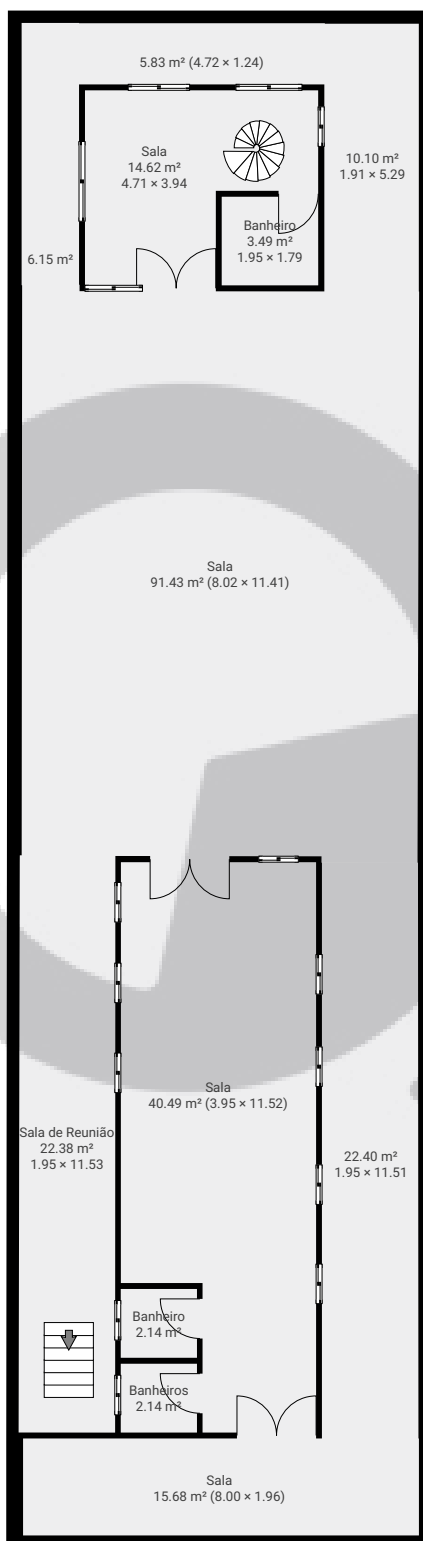

▼ Andar Térreo

ÁREA TOTAL: 264.12 m² • ÁREA DE MORADIA: 264.12 m² • CÔMODOS: 9

ESTA PLANTA É FORNECIDA SEM QUALQUER TIPO DE GARANTIA E PRECISÃO DE MEDIDAS.

▼ 1º Piso

ÁREA TOTAL: 249.59 m² · ÁREA DE MORADIA: 249.59 m² · CÔMODOS: 6

ESTA PLANTA É FORNECIDA SEM QUALQUER TIPO DE GARANTIA E PRECISÃO DE MEDIDAS.

▼ 2º Piso

ÁREA TOTAL: 236.73 m² • ÁREA DE MORADIA: 236.73 m² • CÔMODOS: 12

ESTA PLANTA É FORNECIDA SEM QUALQUER TIPO DE GARANTIA E PRECISÃO DE MEDIDAS.

0 2 4 6m
1:153
Page 3/3