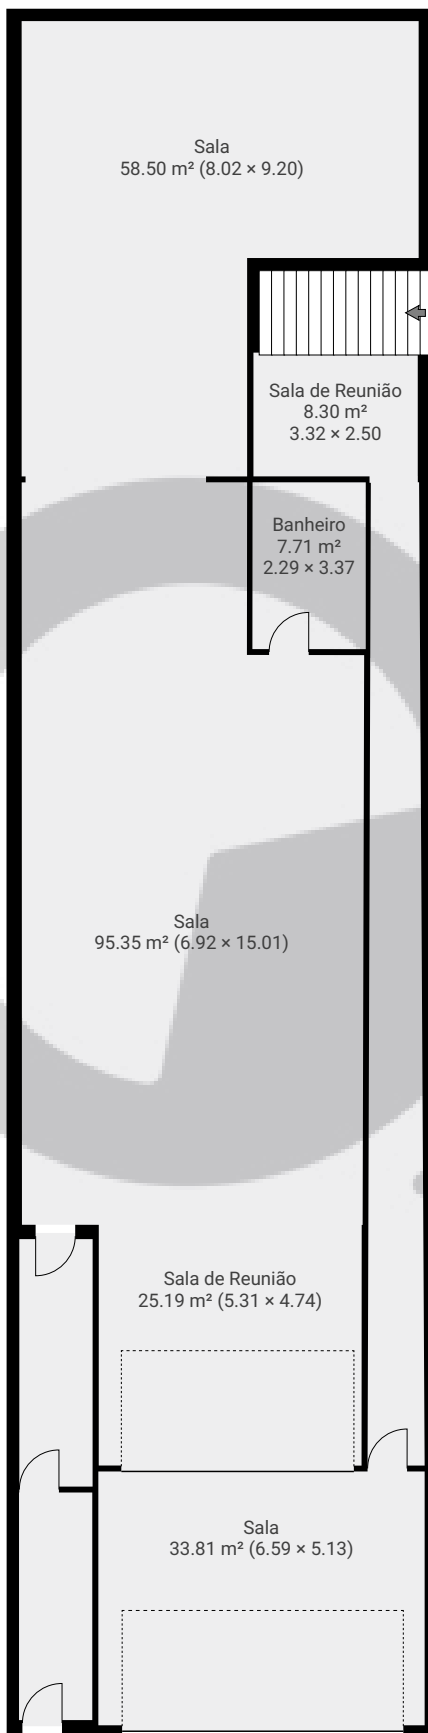

▼ Andar Térreo

ÁREA TOTAL: 264.12 m² • ÁREA DE MORADIA: 264.12 m² • CÔMODOS: 9

ESTA PLANTA É FORNECIDA SEM QUALQUER TIPO DE GARANTIA E PRECISÃO DE MEDIDAS.

▼ 1º Piso

ÁREA TOTAL: 249.59 m² · ÁREA DE MORADIA: 249.59 m² · CÔMODOS: 6

ESTA PLANTA É FORNECIDA SEM QUALQUER TIPO DE GARANTIA E PRECISÃO DE MEDIDAS.

▼ 2º Piso

ÁREA TOTAL: 236.73 m² • ÁREA DE MORADIA: 236.73 m² • CÔMODOS: 12

ESTA PLANTA É FORNECIDA SEM QUALQUER TIPO DE GARANTIA E PRECISÃO DE MEDIDAS.

0 2 4 6m
1:153
Page 3/3