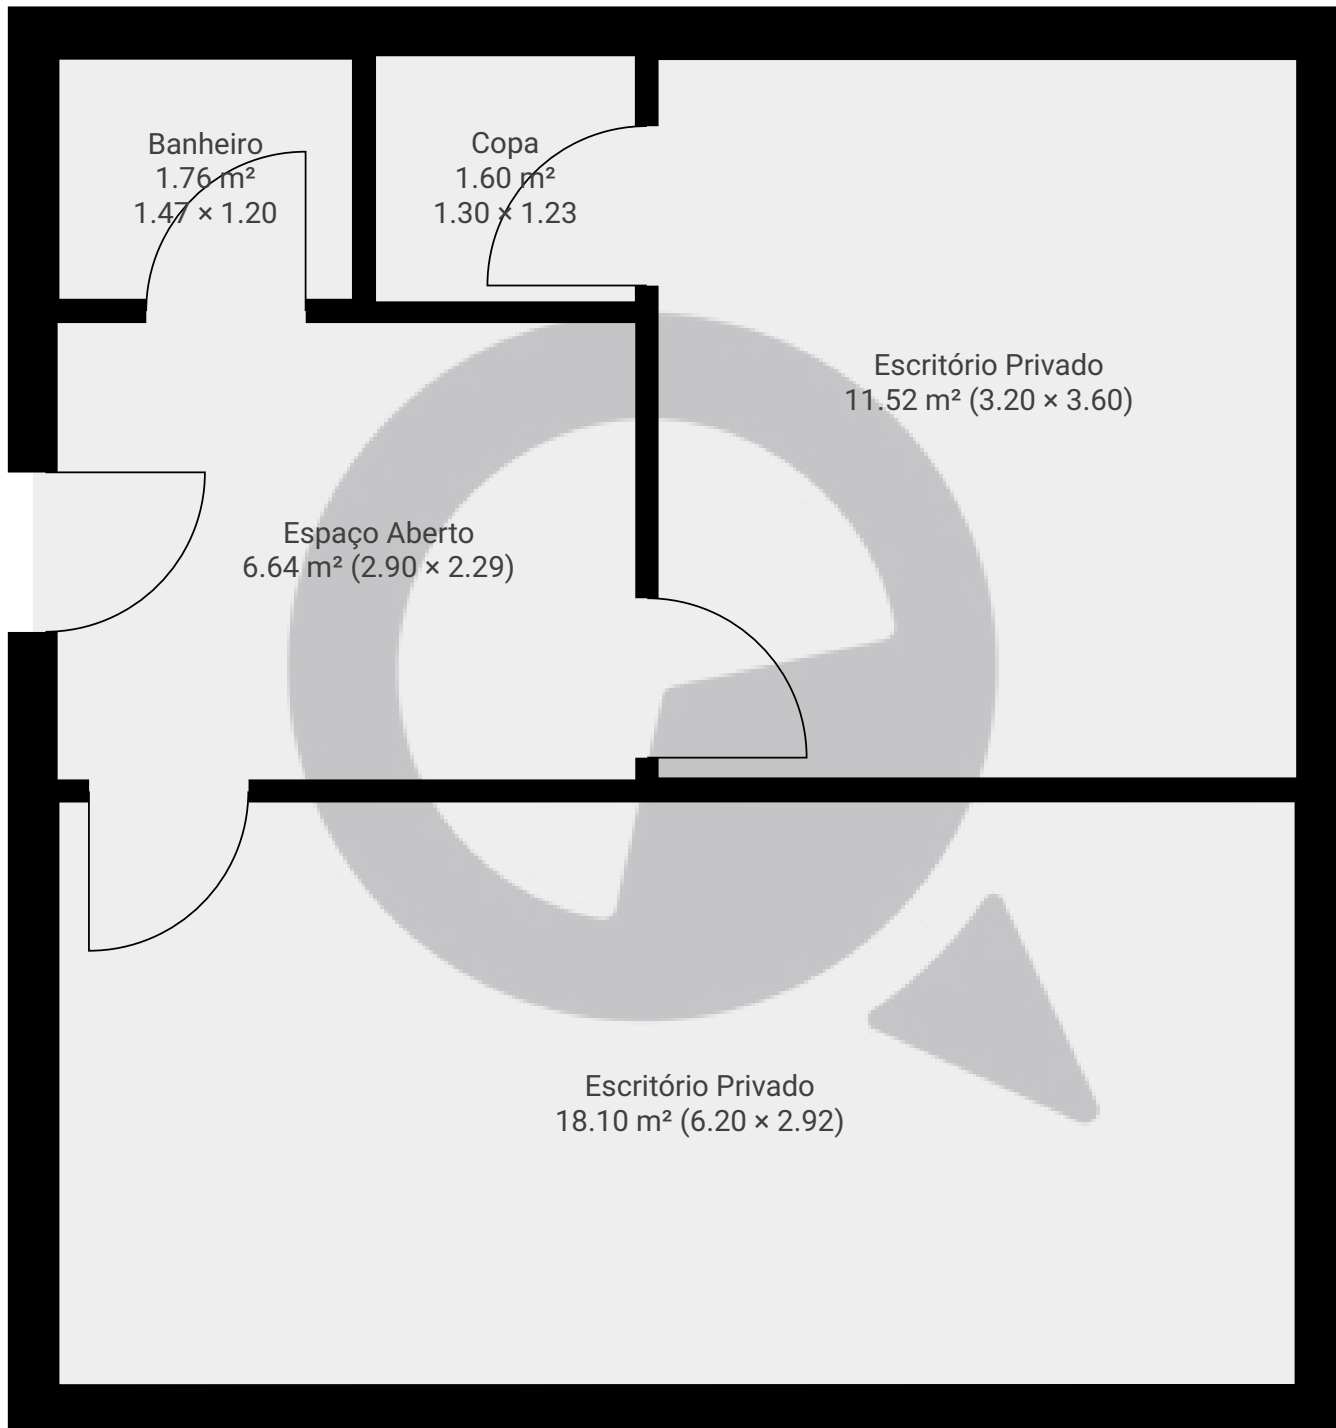

Rua Sampaio Viana 202

Rua Sampaio Viana 202, 04004-000, São Paulo, BR
PISOS: 1 • CÔMODOS: 5

▼ Andar Térreo

CÔMODOS: 5

ESTA PLANTA É FORNECIDA SEM QUALQUER TIPO DE GARANTIA E PRECISÃO DE MEDIDAS.