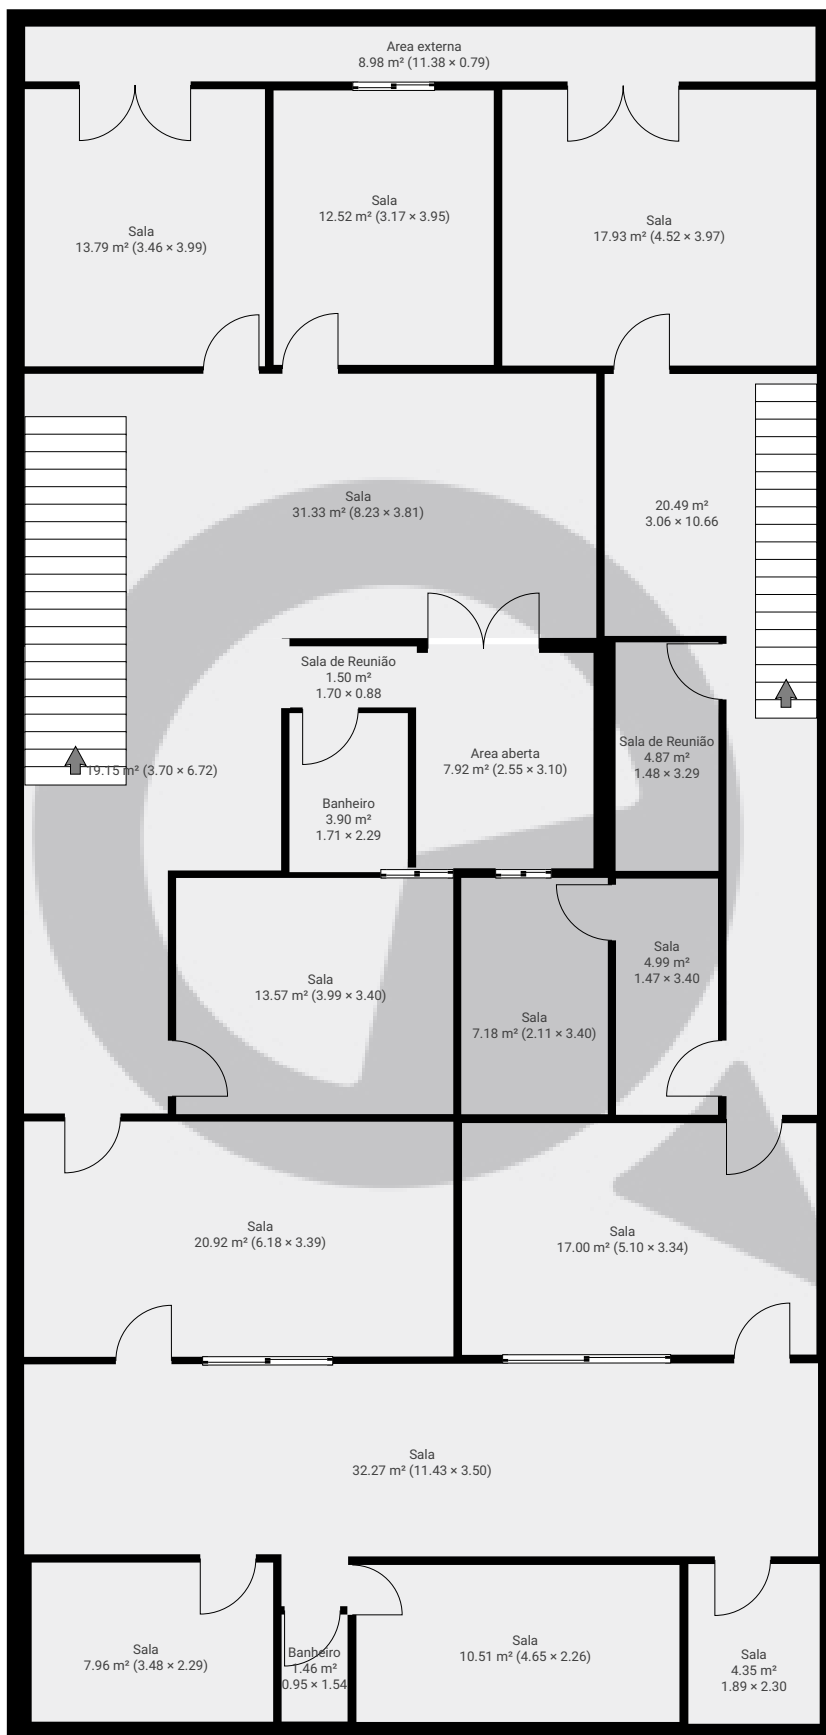

## ▼ 1º Piso

ÁREA TOTAL: 262.42 m<sup>2</sup> • ÁREA DE MORADIA: 262.42 m<sup>2</sup> • CÔMODOS: 21

ESTA PLANTA É FORNECIDA SEM QUALQUER TIPO DE GARANTIA E PRECISÃO DE MEDIDAS.