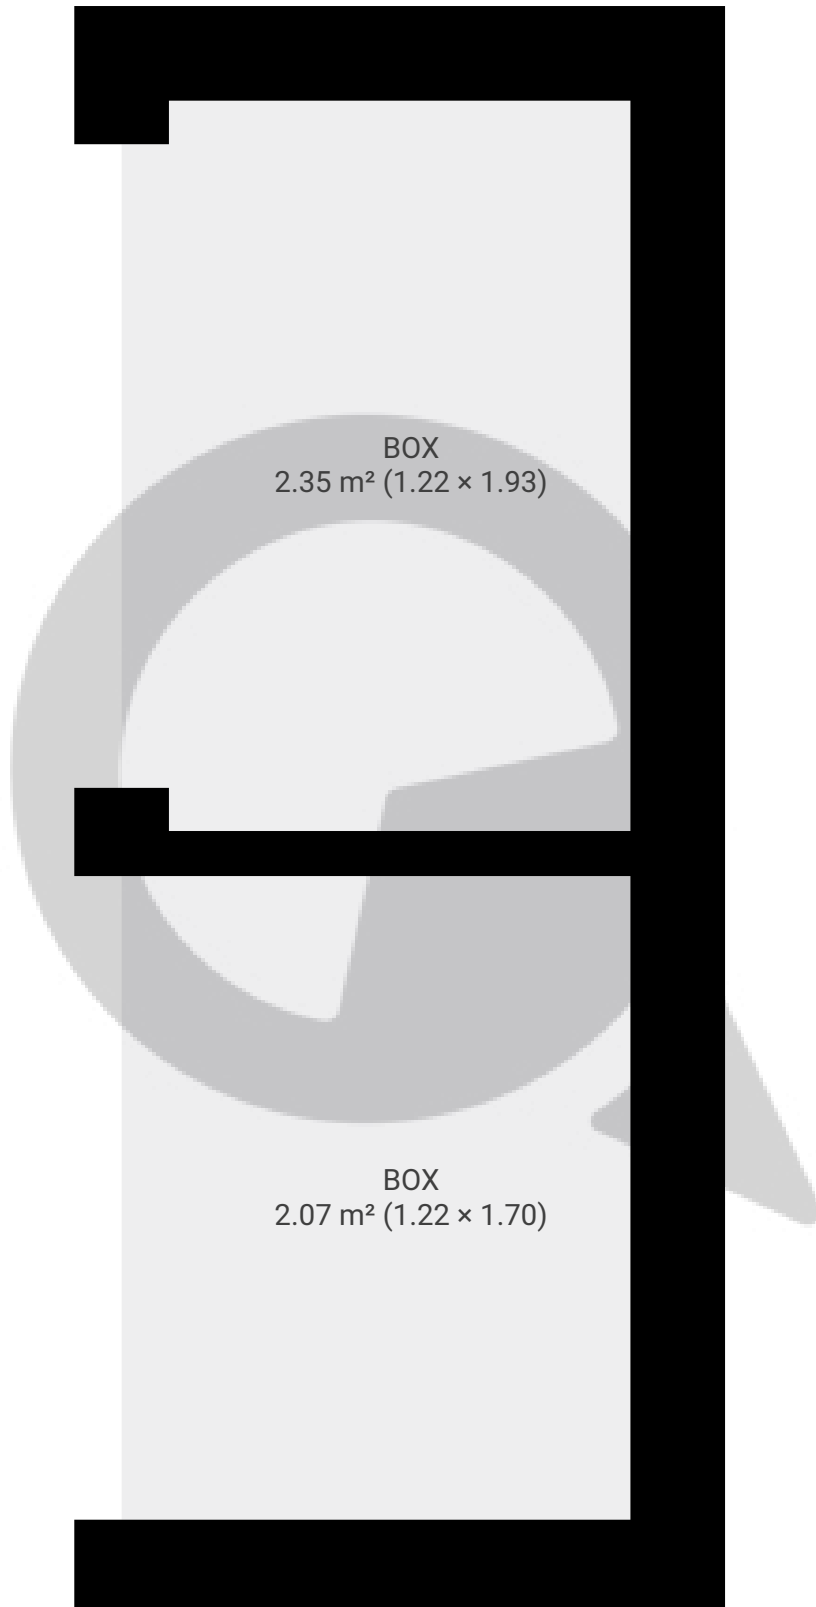

▼ Andar Térreo

CÔMODOS: 2

ESTA PLANTA É FORNECIDA SEM QUALQUER TIPO DE GARANTIA E PRECISÃO DE MEDIDAS.

0.0 0.2 0.5 0.8m

1:20

Page 1/1