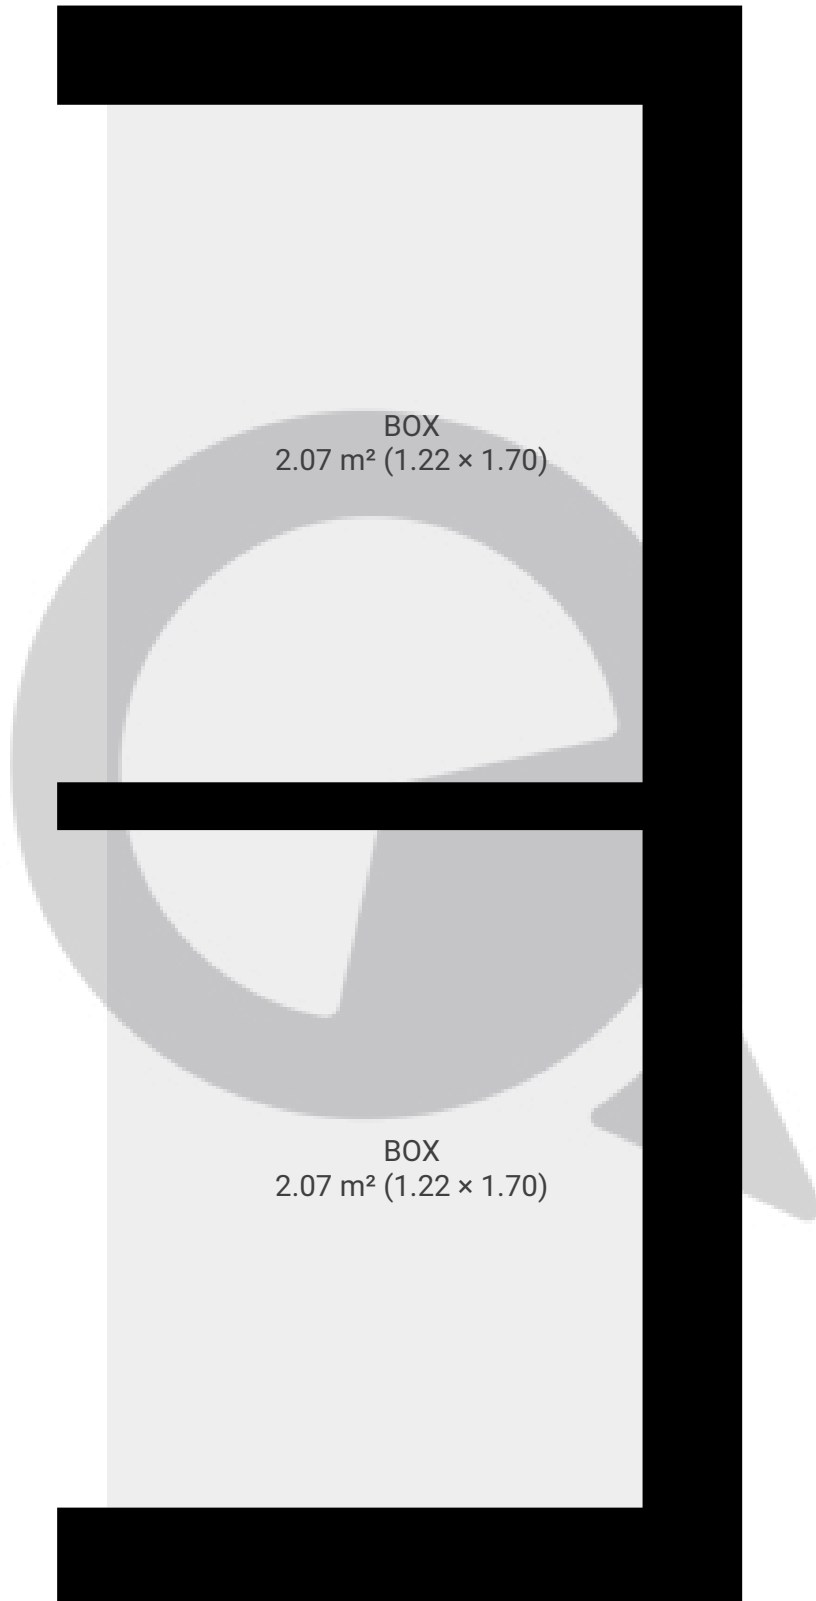

▼ Andar Térreo

CÔMODOS: 2

ESTA PLANTA É FORNECIDA SEM QUALQUER TIPO DE GARANTIA E PRECISÃO DE MEDIDAS.

0.0 0.2 0.5 0.8m
1:19
Page 1/1