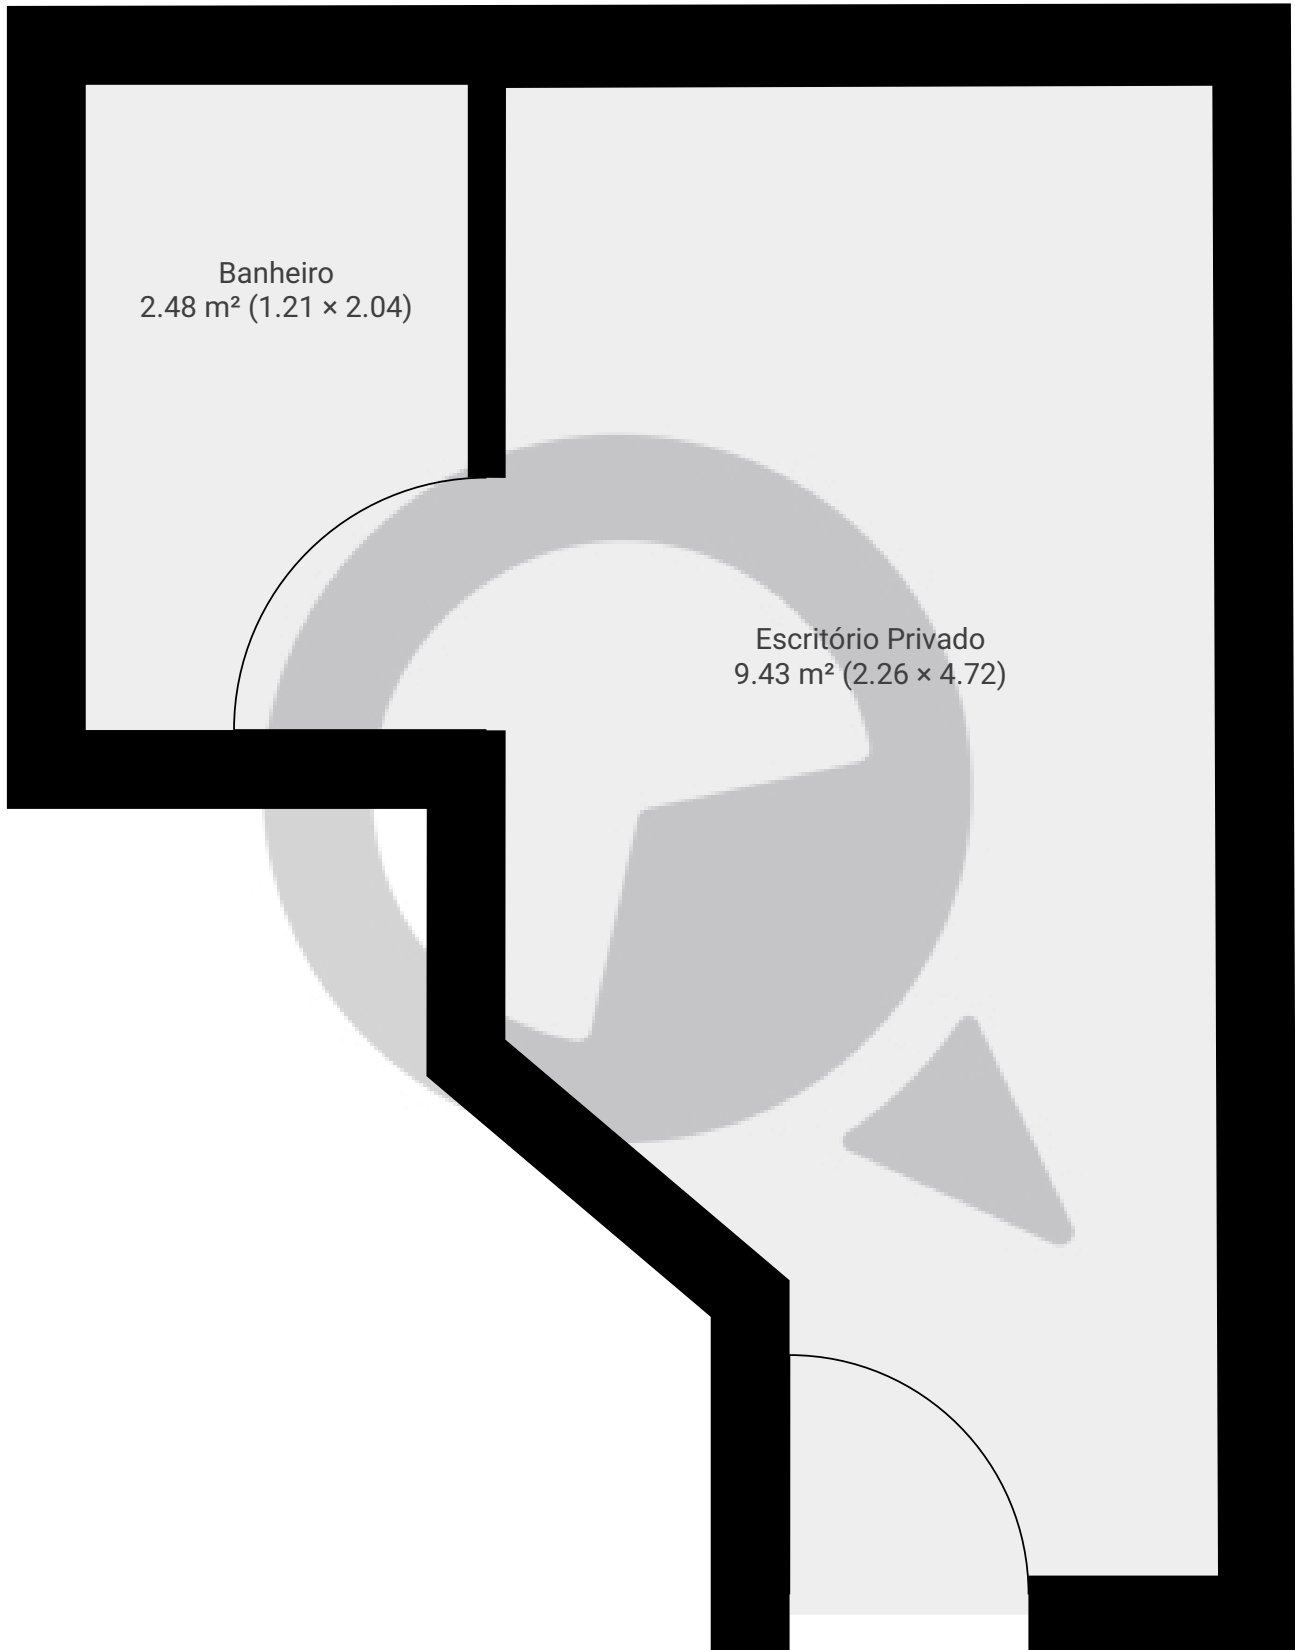

▼ 1º Piso

ÁREA TOTAL: 11.90 m² · ÁREA DE MORADIA: 11.90 m² · CÔMODOS: 2

ESTA PLANTA É FORNECIDA SEM QUALQUER TIPO DE GARANTIA E PRECISÃO DE MEDIDAS.

1:24
Page 1/1