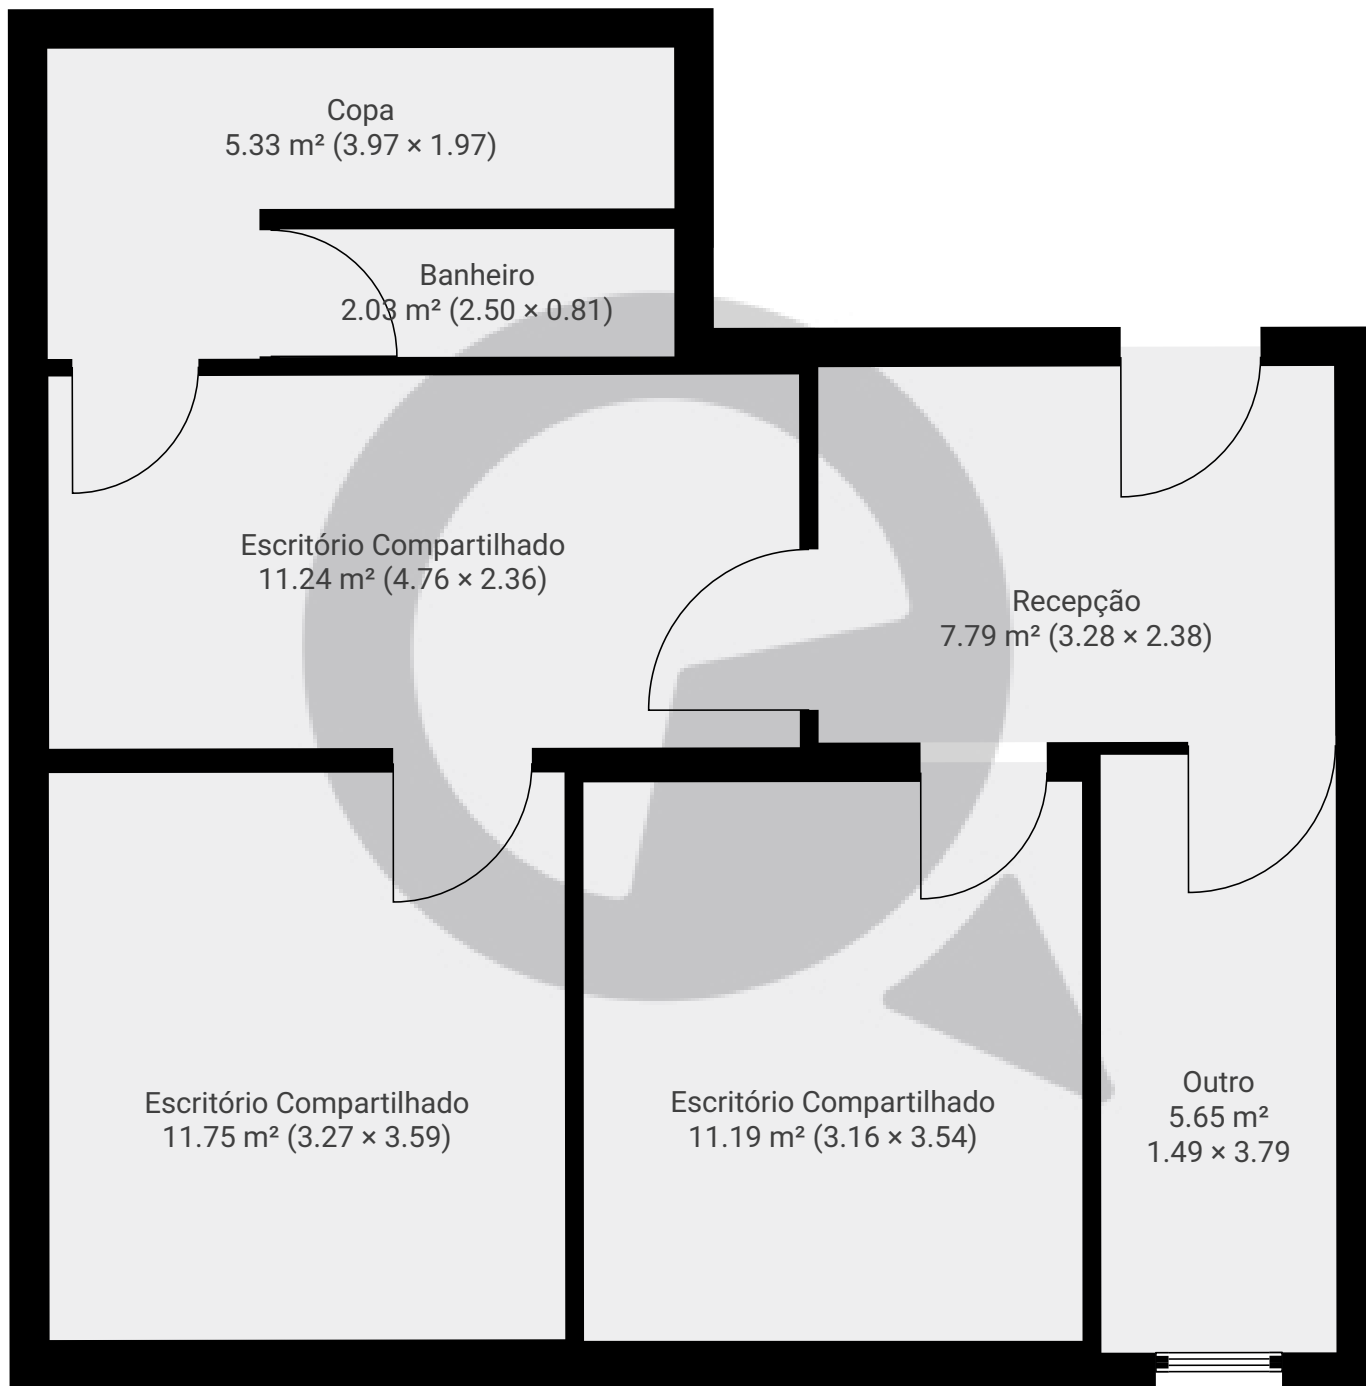

Marques de itu

Rua Marquês de Itu 266, 01223-000, São Paulo, BR

ÁREA TOTAL: 54.93 m² • ÁREA DE MORADIA: 54.93 m² • PISOS: 1 • CÔMODOS: 7

▼ Andar Térreo

ÁREA TOTAL: 54.93 m² • ÁREA DE MORADIA: 54.93 m² • CÔMODOS: 7

ESTA PLANTA É FORNECIDA SEM QUALQUER TIPO DE GARANTIA E PRECISÃO DE MEDIDAS.

Page 1/1