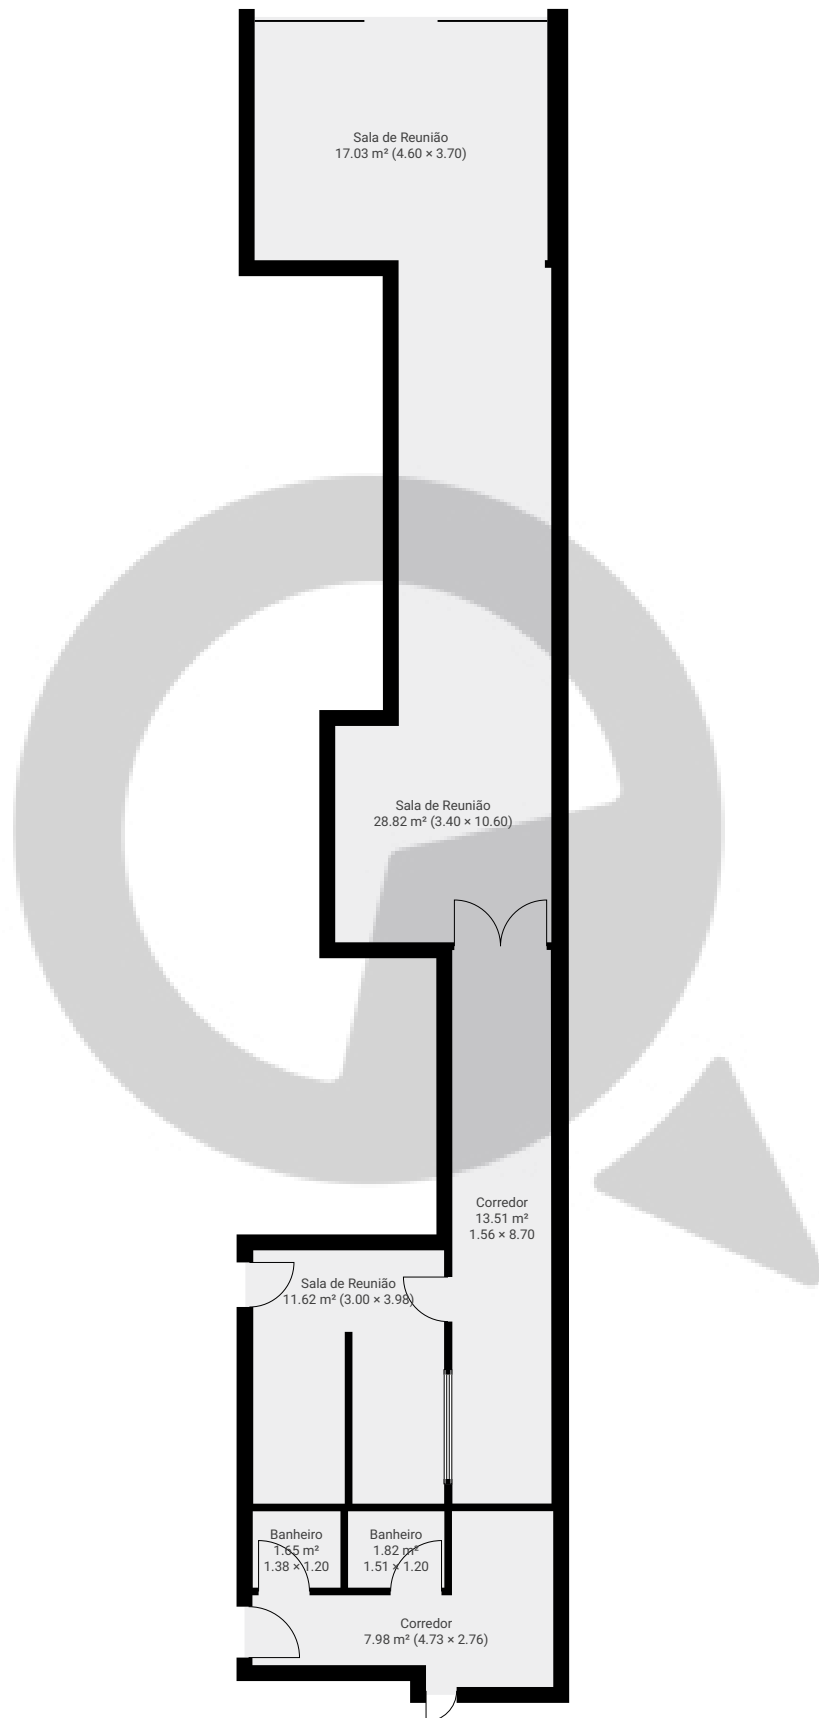

▼ Andar Térreo

ÁREA TOTAL: 82.40 m² • ÁREA DE MORADIA: 82.40 m² • CÔMODOS: 7

ESTA PLANTA É FORNECIDA SEM QUALQUER TIPO DE GARANTIA E PRECISÃO DE MEDIDAS.