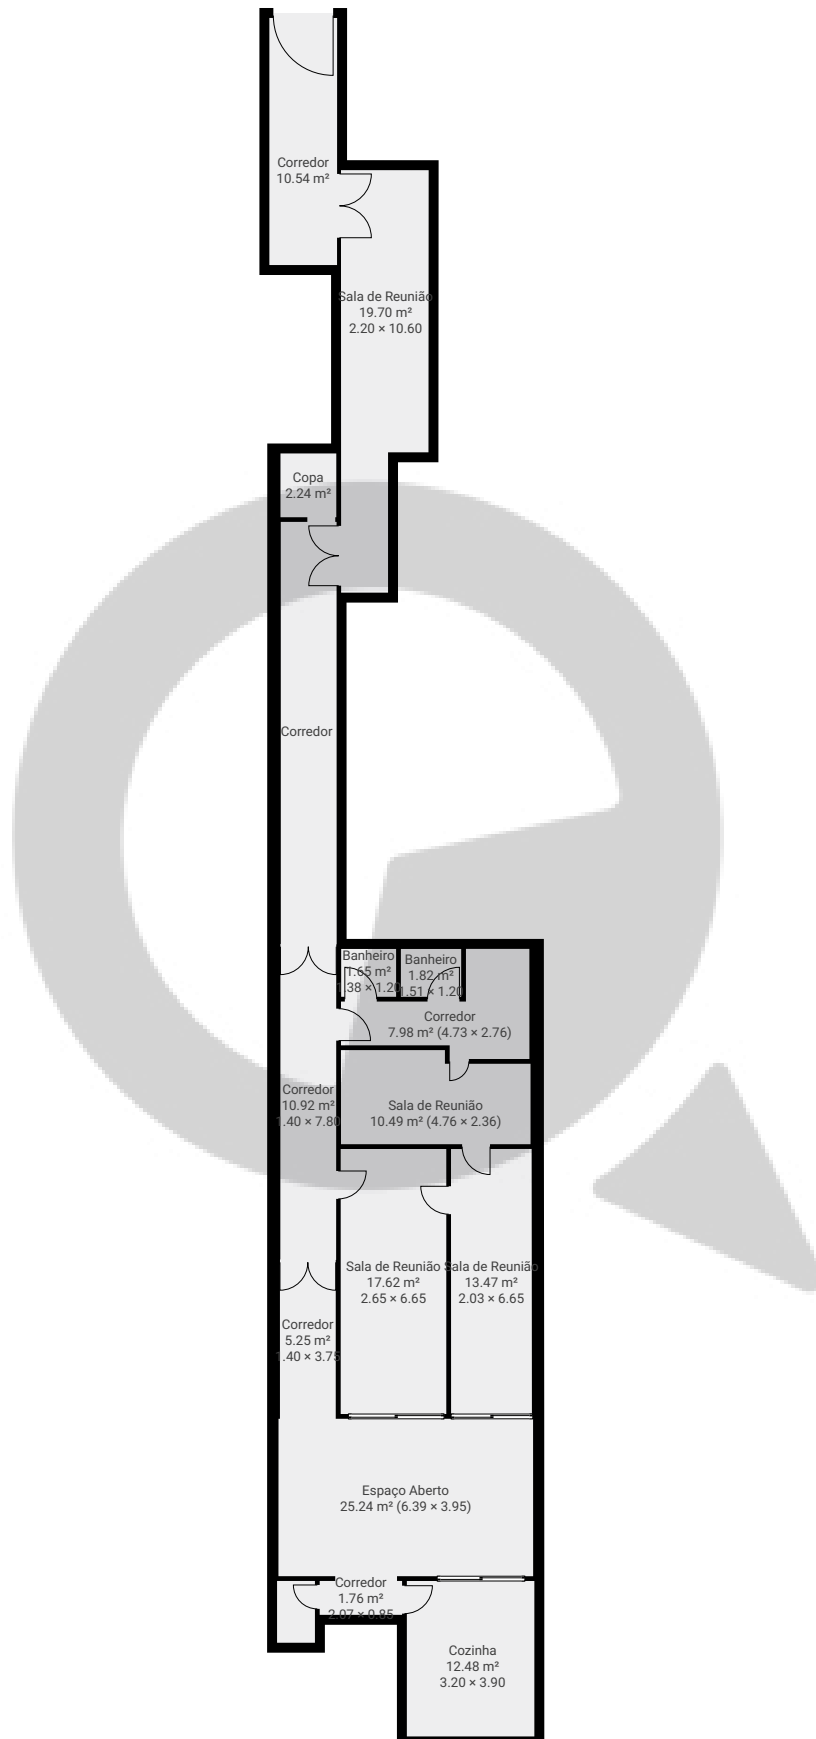

## ▼ Andar Térreo

ÁREA TOTAL: 157.37 m<sup>2</sup> • ÁREA DE MORADIA: 157.37 m<sup>2</sup> • CÔMODOS: 16

ESTA PLANTA É FORNECIDA SEM QUALQUER TIPO DE GARANTIA E PRECISÃO DE MEDIDAS.

0 2 4 6 8m

1:190

Page 1/1