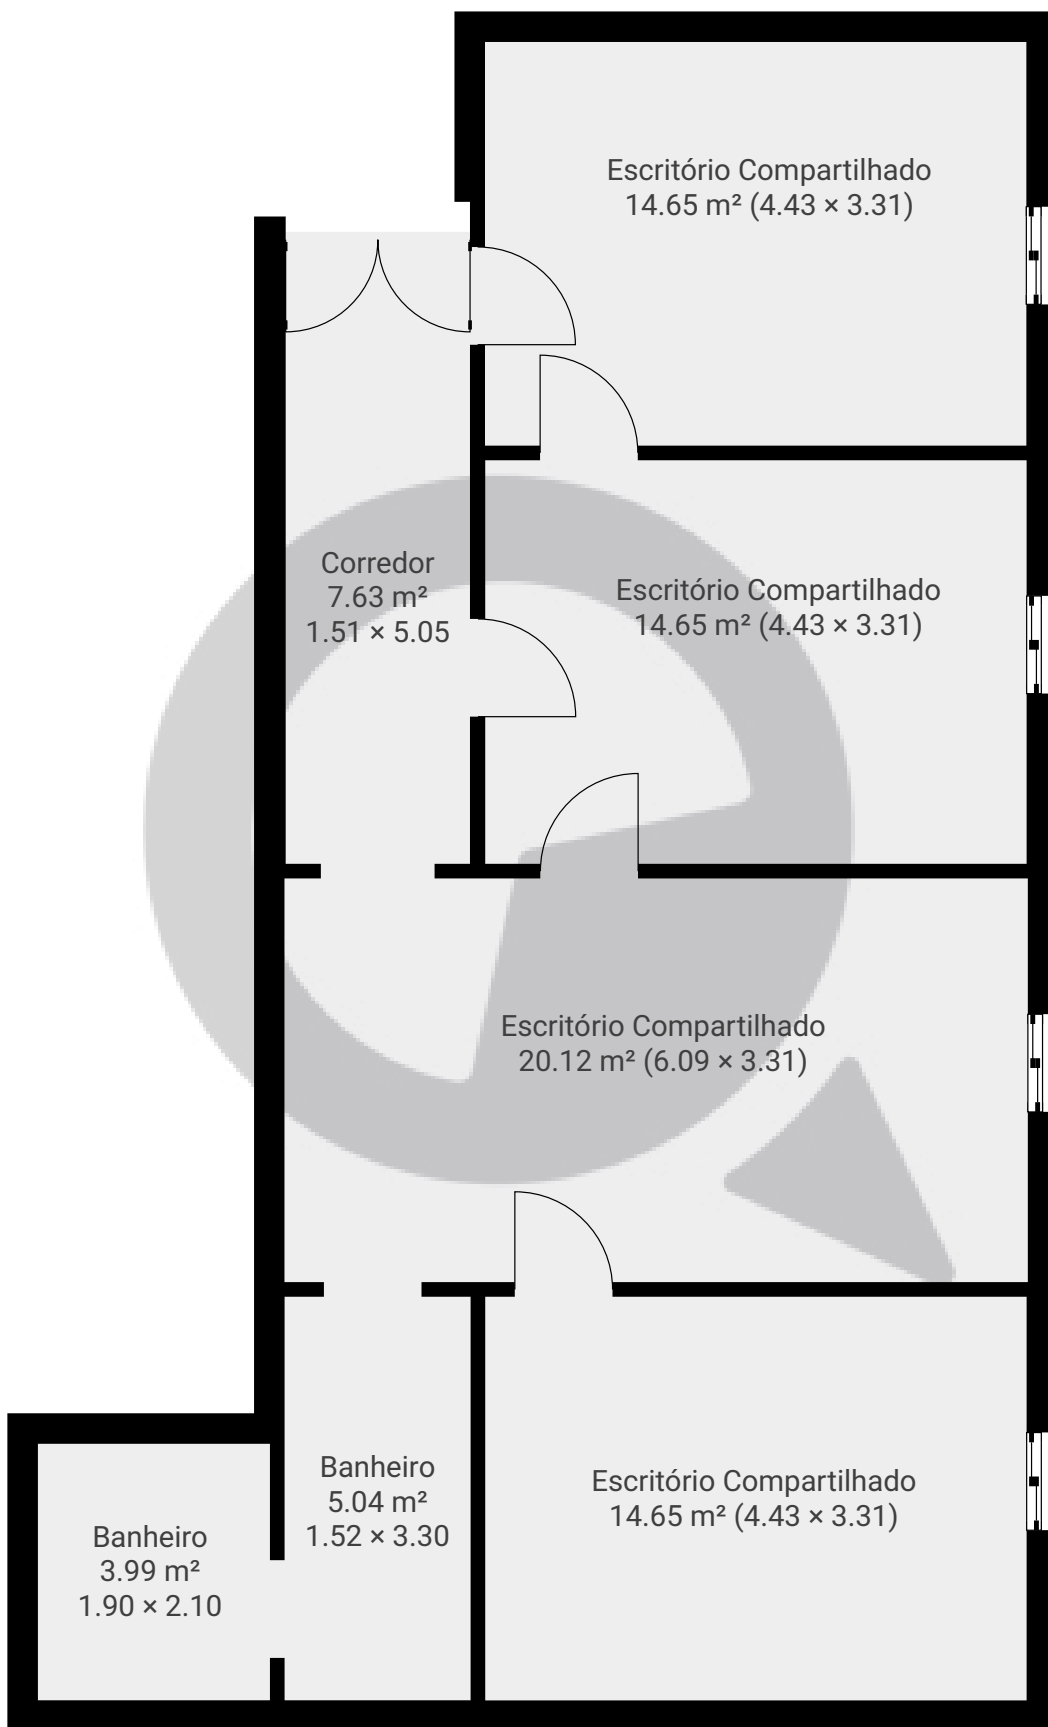

▼ Andar Térreo

ÁREA TOTAL: 80.69 m² • ÁREA DE MORADIA: 80.69 m² • CÔMODOS: 7

ESTA PLANTA É FORNECIDA SEM QUALQUER TIPO DE GARANTIA E PRECISÃO DE MEDIDAS.