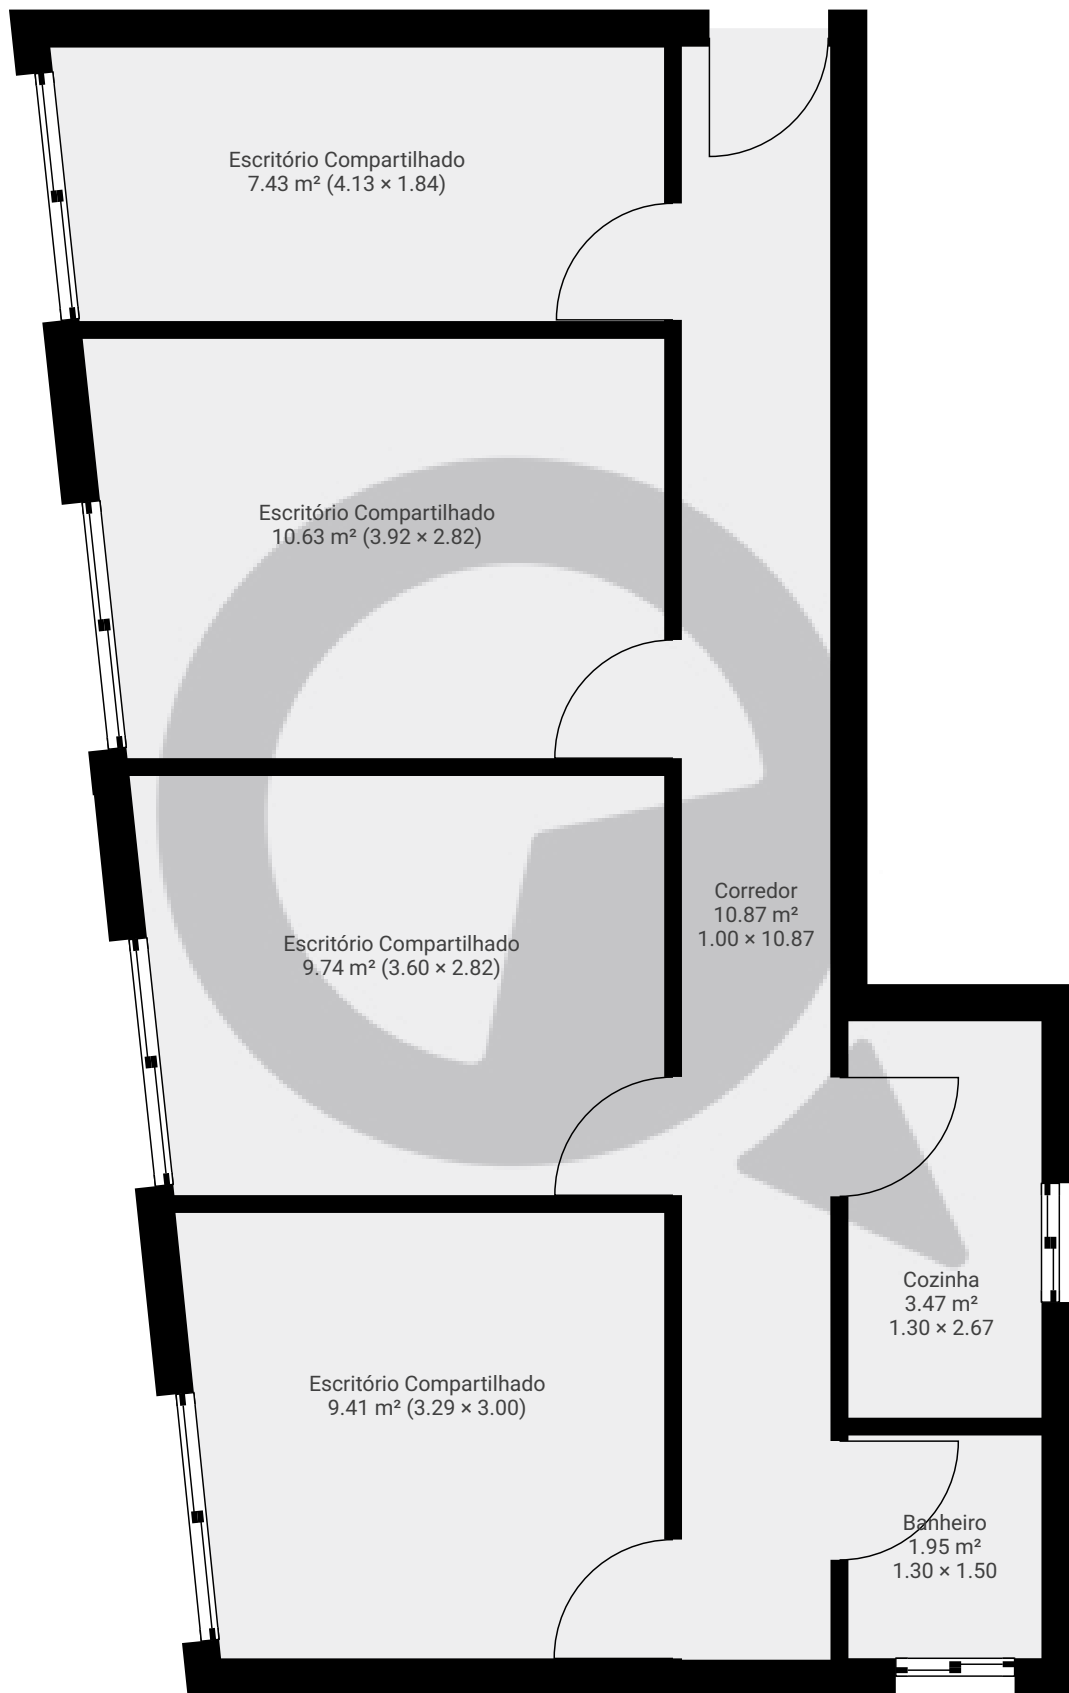

# Largo do Paissandu 72

ÁREA TOTAL: 53.48 m<sup>2</sup> • ÁREA DE MORADIA: 53.48 m<sup>2</sup> • PISOS: 1 • CÔMODOS: 7

## ▼ 6º Piso

ÁREA TOTAL: 53.48 m<sup>2</sup> • ÁREA DE MORADIA: 53.48 m<sup>2</sup> • CÔMODOS: 7

ESTA PLANTA É FORNECIDA SEM QUALQUER TIPO DE GARANTIA E PRECISÃO DE MEDIDAS.

0.0 0.5 1.0 1.5 2.0 2.5m

1:51

Page 1/1