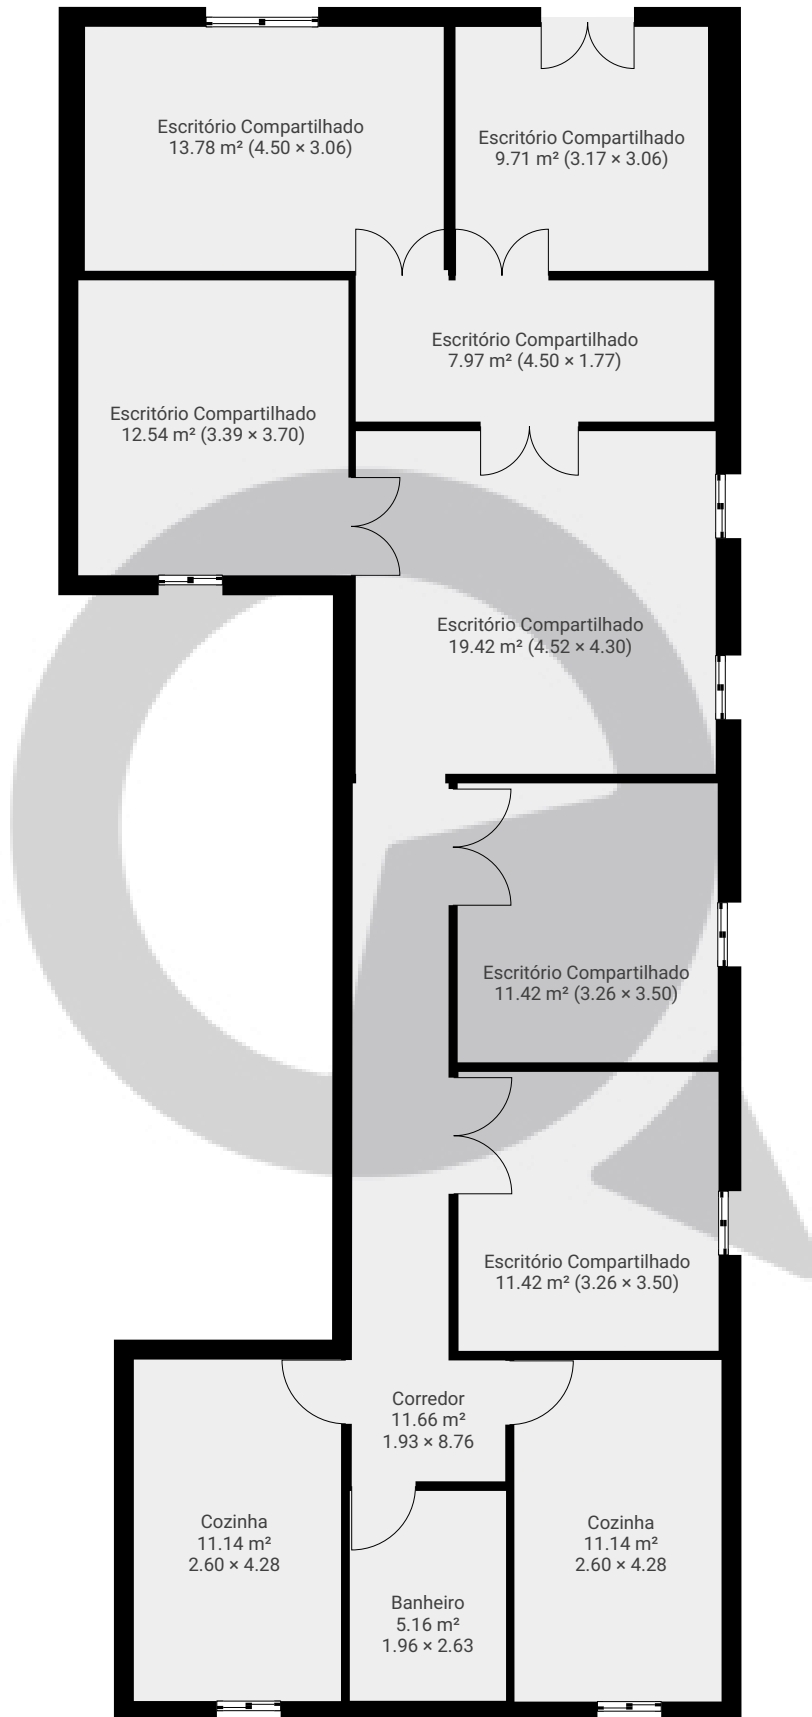

▼ Andar Térreo

ÁREA TOTAL: 40.39 m² · ÁREA DE MORADIA: 40.39 m² · CÔMODOS: 1

ESTA PLANTA É FORNECIDA SEM QUALQUER TIPO DE GARANTIA E PRECISÃO DE MEDIDAS.

0 1 2 3 4m
1:95
Page 1/2

▼ 1º Piso

ÁREA TOTAL: 125.28 m² · ÁREA DE MORADIA: 125.28 m² · CÔMODOS: 11

ESTA PLANTA É FORNECIDA SEM QUALQUER TIPO DE GARANTIA E PRECISÃO DE MEDIDAS.

Page 2/2