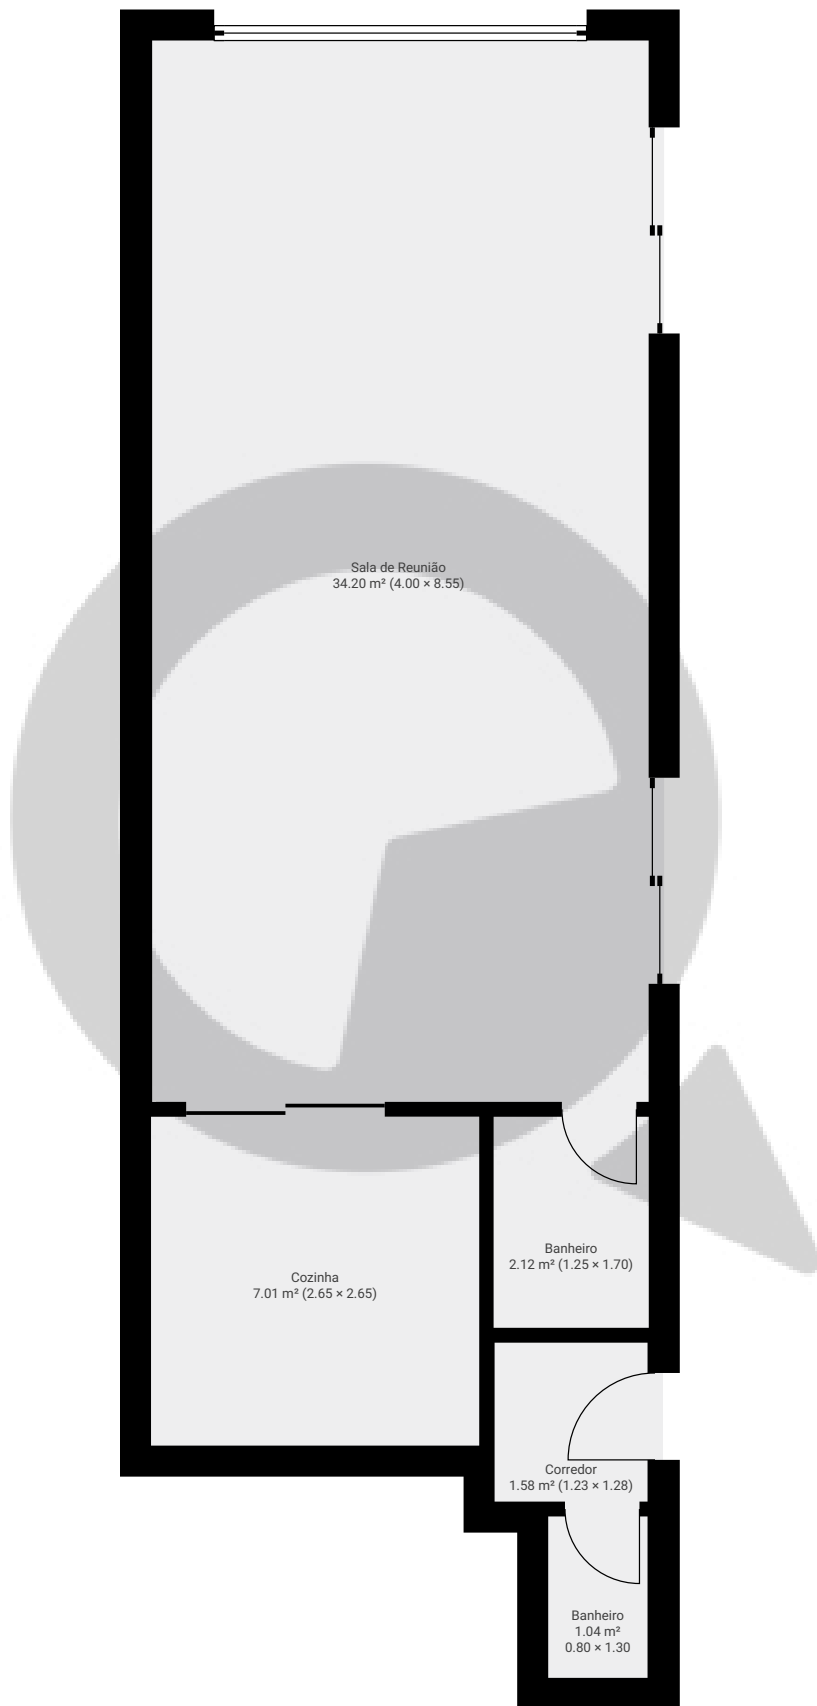

▼ Andar Térreo

ÁREA TOTAL: 45.94 m² · ÁREA DE MORADIA: 45.94 m² · CÔMODOS: 5

ESTA PLANTA É FORNECIDA SEM QUALQUER TIPO DE GARANTIA E PRECISÃO DE MEDIDAS.

1:61
Page 1/1