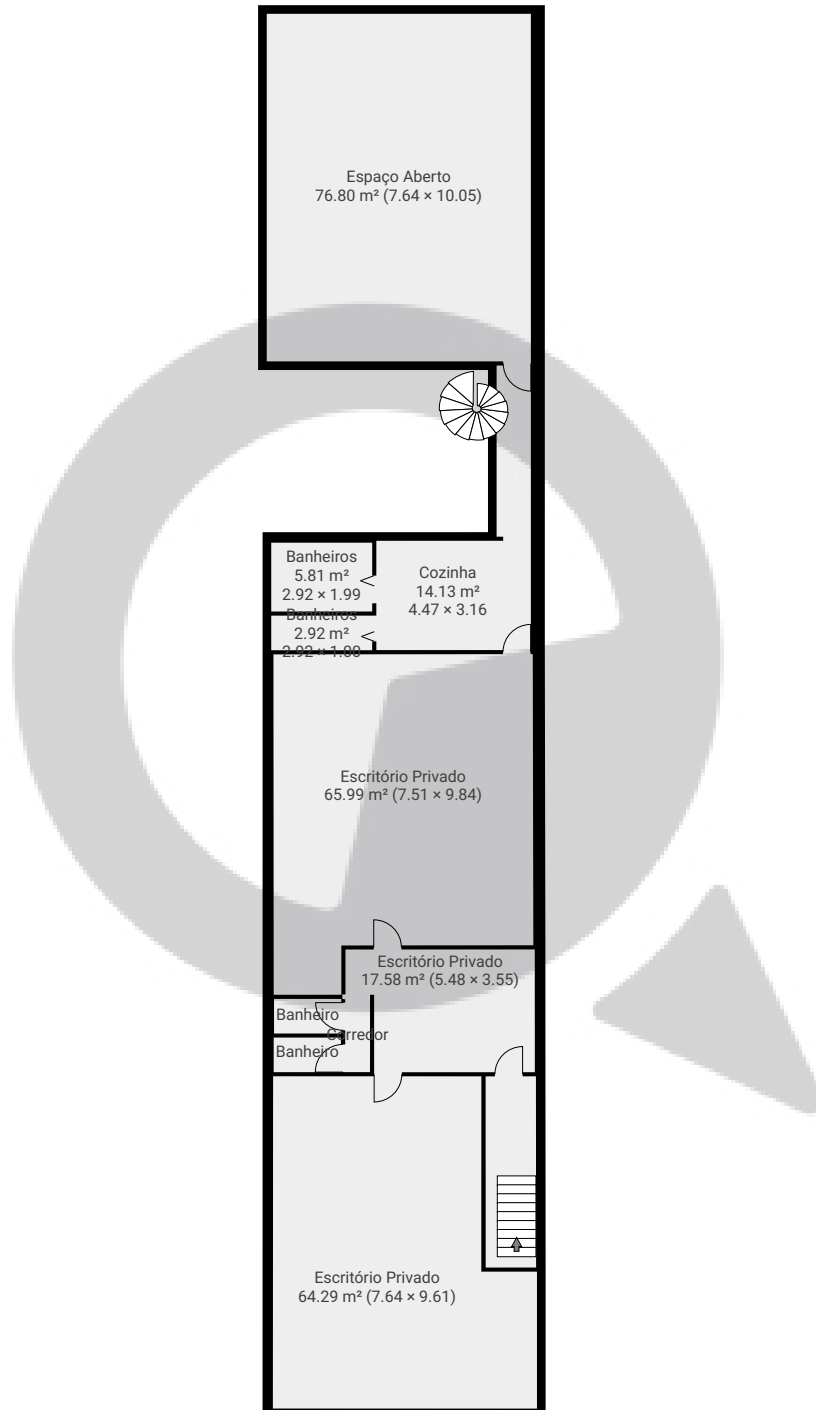

Rua Brigadeiro Galvão 1018

Rua Brigadeiro Galvão 1018, 01151-000, São Paulo, BR
ÁREA TOTAL: 639.73 m² · ÁREA DE MORADIA: 639.73 m² · PISOS: 2 · CÔMODOS: 14

▼ Andar Térreo

ÁREA TOTAL: 373.93 m² · ÁREA DE MORADIA: 373.93 m² · CÔMODOS: 2

ESTA PLANTA É FORNECIDA SEM QUALQUER TIPO DE GARANTIA E PRECISÃO DE MEDIDAS.

0 2 4 6 8 10m

1:219
Page 1/2

Rua Brigadeiro Galvão 1018

Rua Brigadeiro Galvão 1018, 01151-000, São Paulo, BR

ÁREA TOTAL: 639.73 m² • ÁREA DE MORADIA: 639.73 m² • PISOS: 2 • CÔMODOS: 14

▼ 1º Piso

ÁREA TOTAL: 265.80 m² • ÁREA DE MORADIA: 265.80 m² • CÔMODOS: 12

ESTA PLANTA É FORNECIDA SEM QUALQUER TIPO DE GARANTIA E PRECISÃO DE MEDIDAS.

0 2 4 6 8 10m

1:219

Page 2/2