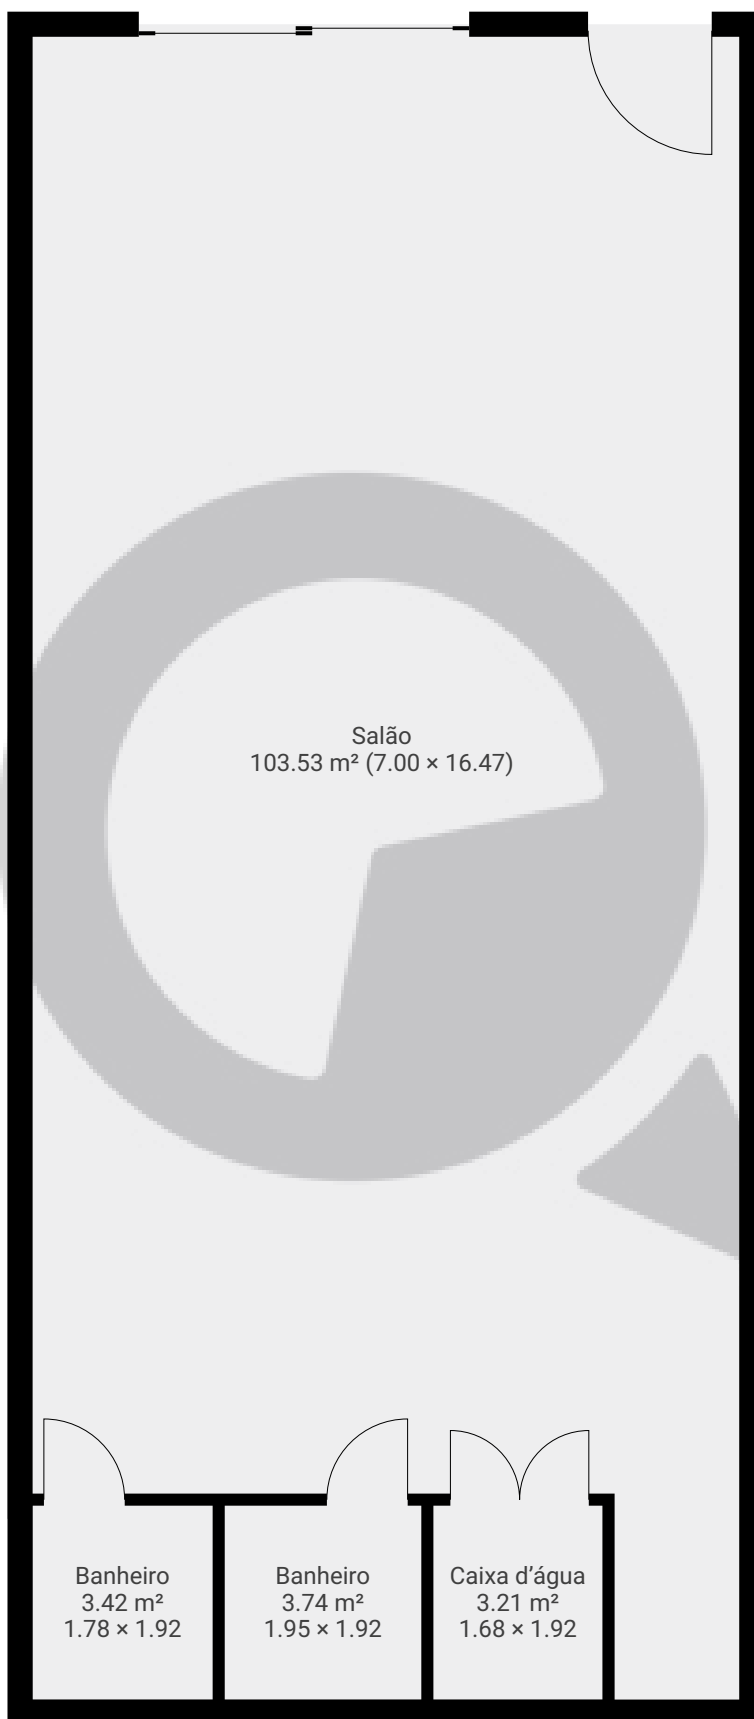

## ▼ Andar Térreo

ÁREA TOTAL: 113.88 m<sup>2</sup> · ÁREA DE MORADIA: 113.88 m<sup>2</sup> · CÔMODOS: 4

ESTA PLANTA É FORNECIDA SEM QUALQUER TIPO DE GARANTIA E PRECISÃO DE MEDIDAS.