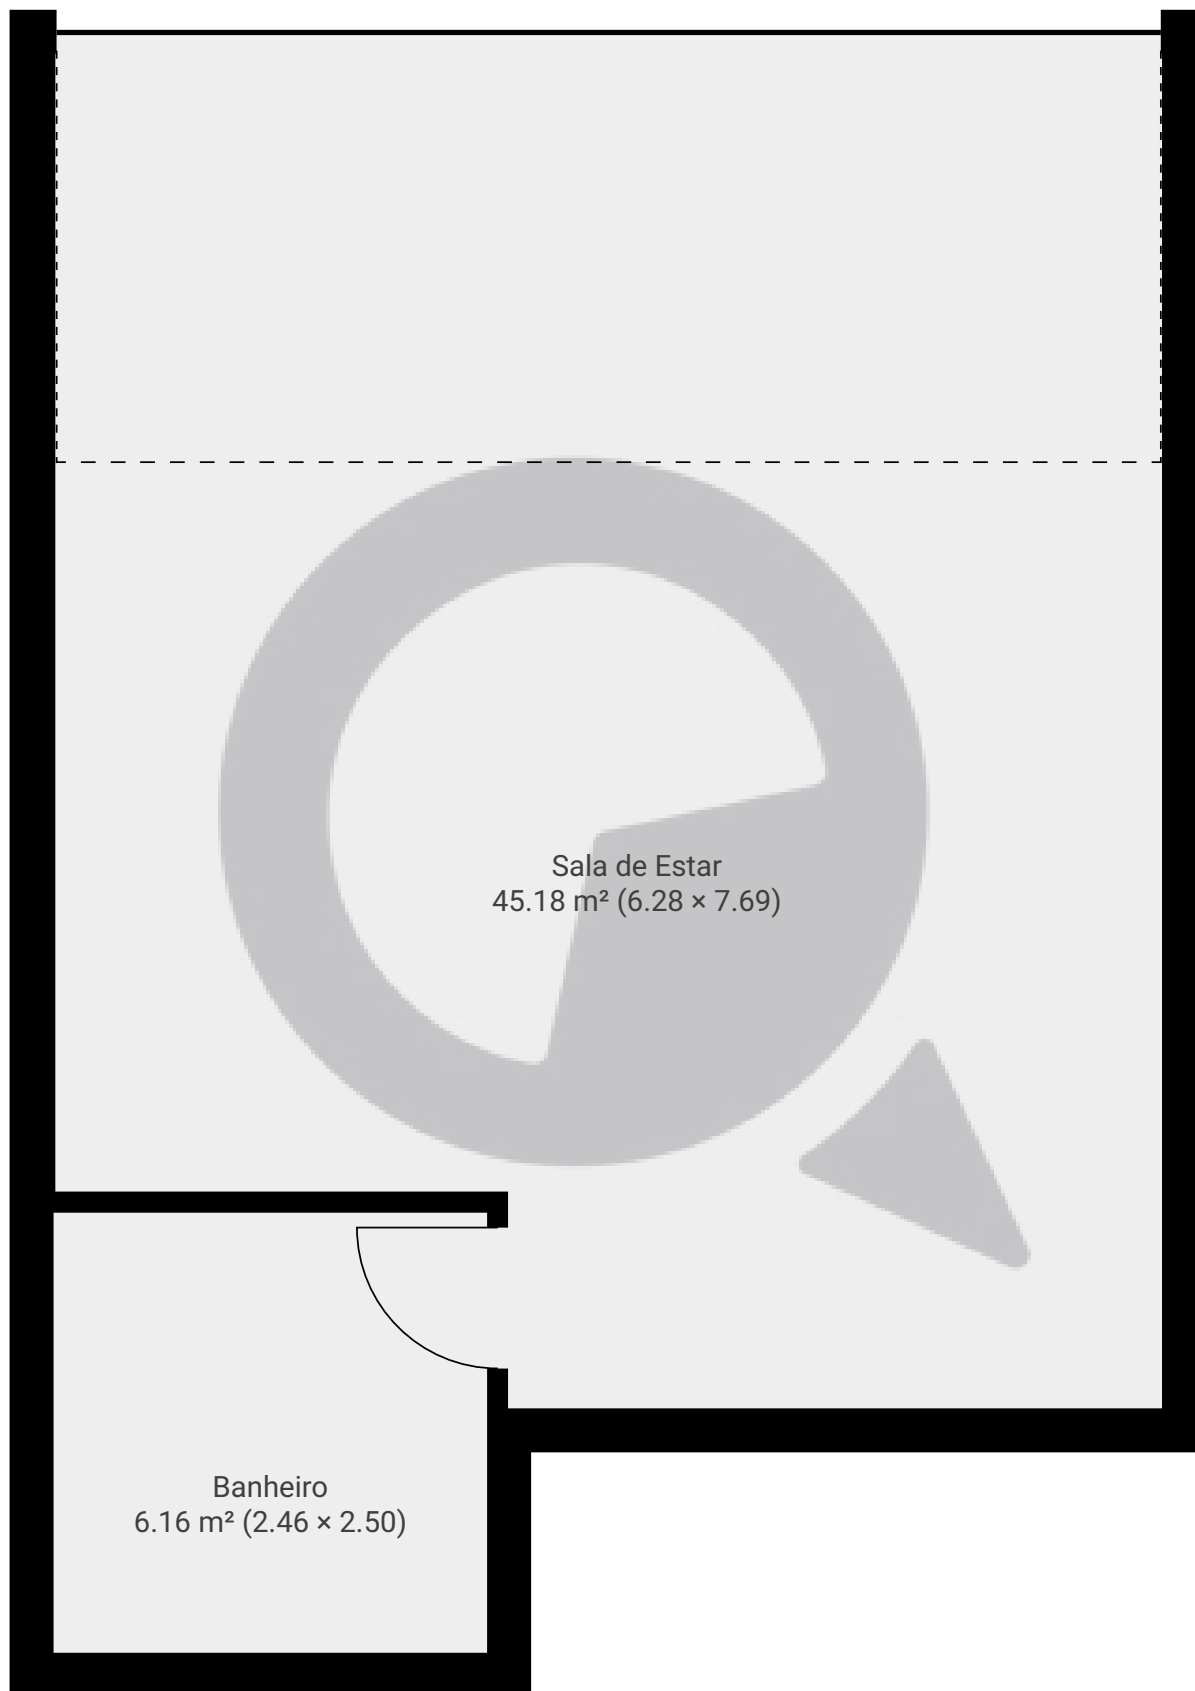

▼ 1º Piso

ÁREA TOTAL: 51.32 m² · ÁREA DE MORADIA: 51.32 m² · CÔMODOS: 2

ESTA PLANTA É FORNECIDA SEM QUALQUER TIPO DE GARANTIA E PRECISÃO DE MEDIDAS.

1:43
Page 1/1