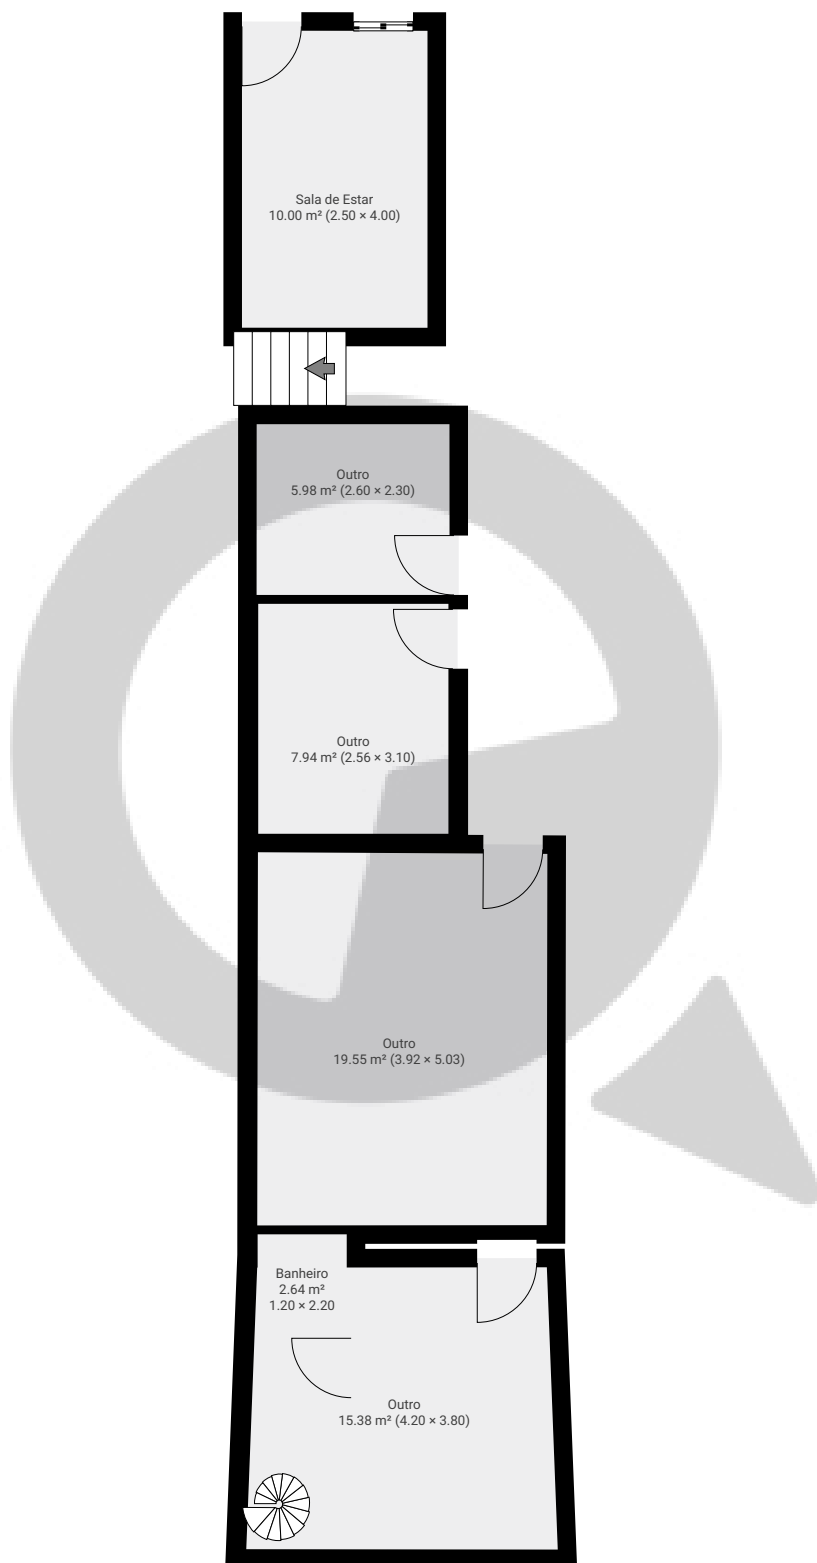

▼ Andar Térreo

ÁREA TOTAL: 21.75 m<sup>2</sup> · ÁREA DE MORADIA: 0.00 m<sup>2</sup> · CÔMODOS: 1

ESTA PLANTA É FORNECIDA SEM QUALQUER TIPO DE GARANTIA E PRECISÃO DE MEDIDAS.

0 1 2 3 4m  
1:102  
Page 1/3

▼ 1º Piso

ÁREA TOTAL: 59.35 m<sup>2</sup> · ÁREA DE MORADIA: 59.35 m<sup>2</sup> · CÔMODOS: 6

ESTA PLANTA É FORNECIDA SEM QUALQUER TIPO DE GARANTIA E PRECISÃO DE MEDIDAS.

0 1 2 3 4m  
1:102  
Page 2/3

▼ 2º Piso

ÁREA TOTAL: 63.38 m<sup>2</sup> · ÁREA DE MORADIA: 63.38 m<sup>2</sup> · CÔMODOS: 10

ESTA PLANTA É FORNECIDA SEM QUALQUER TIPO DE GARANTIA E PRECISÃO DE MEDIDAS.