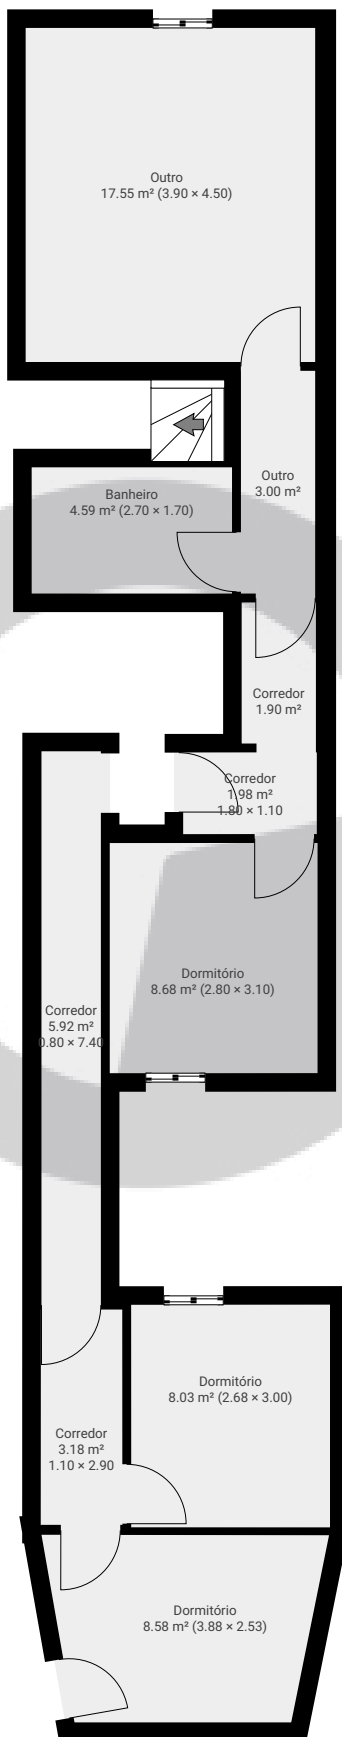

▼ Andar Térreo

ÁREA TOTAL: 21.75 m<sup>2</sup> · ÁREA DE MORADIA: 0.00 m<sup>2</sup> · CÔMODOS: 1

ESTA PLANTA É FORNECIDA SEM QUALQUER TIPO DE GARANTIA E PRECISÃO DE MEDIDAS.

0 1 2 3 4m  
1:102  
Page 1/3

▼ 1º Piso

ÁREA TOTAL: 59.35 m<sup>2</sup> · ÁREA DE MORADIA: 59.35 m<sup>2</sup> · CÔMODOS: 6

ESTA PLANTA É FORNECIDA SEM QUALQUER TIPO DE GARANTIA E PRECISÃO DE MEDIDAS.

0 1 2 3 4m  
1:102  
Page 2/3

▼ 2º Piso

ÁREA TOTAL: 63.38 m<sup>2</sup> · ÁREA DE MORADIA: 63.38 m<sup>2</sup> · CÔMODOS: 10

ESTA PLANTA É FORNECIDA SEM QUALQUER TIPO DE GARANTIA E PRECISÃO DE MEDIDAS.