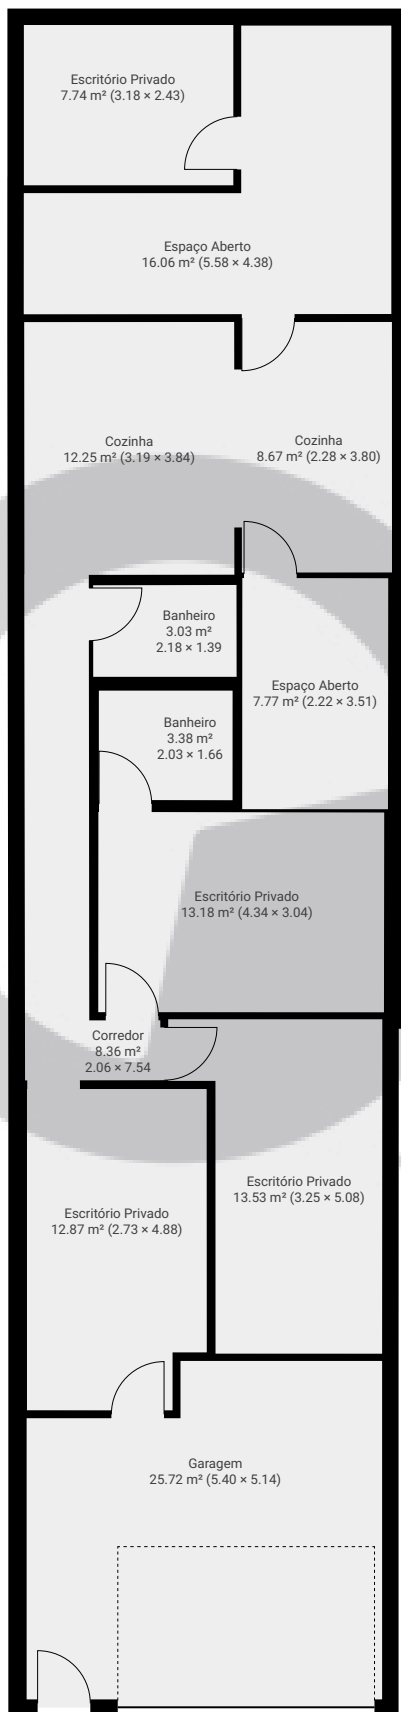

Rua Faustolo, nº115

Rua Faustolo 115, 05041-000, São Paulo, BR
PISOS: 1 • CÔMODOS: 12

▼ Andar Térreo

CÔMODOS: 12

ESTA PLANTA É FORNECIDA SEM QUALQUER TIPO DE GARANTIA E PRECISÃO DE MEDIDAS.