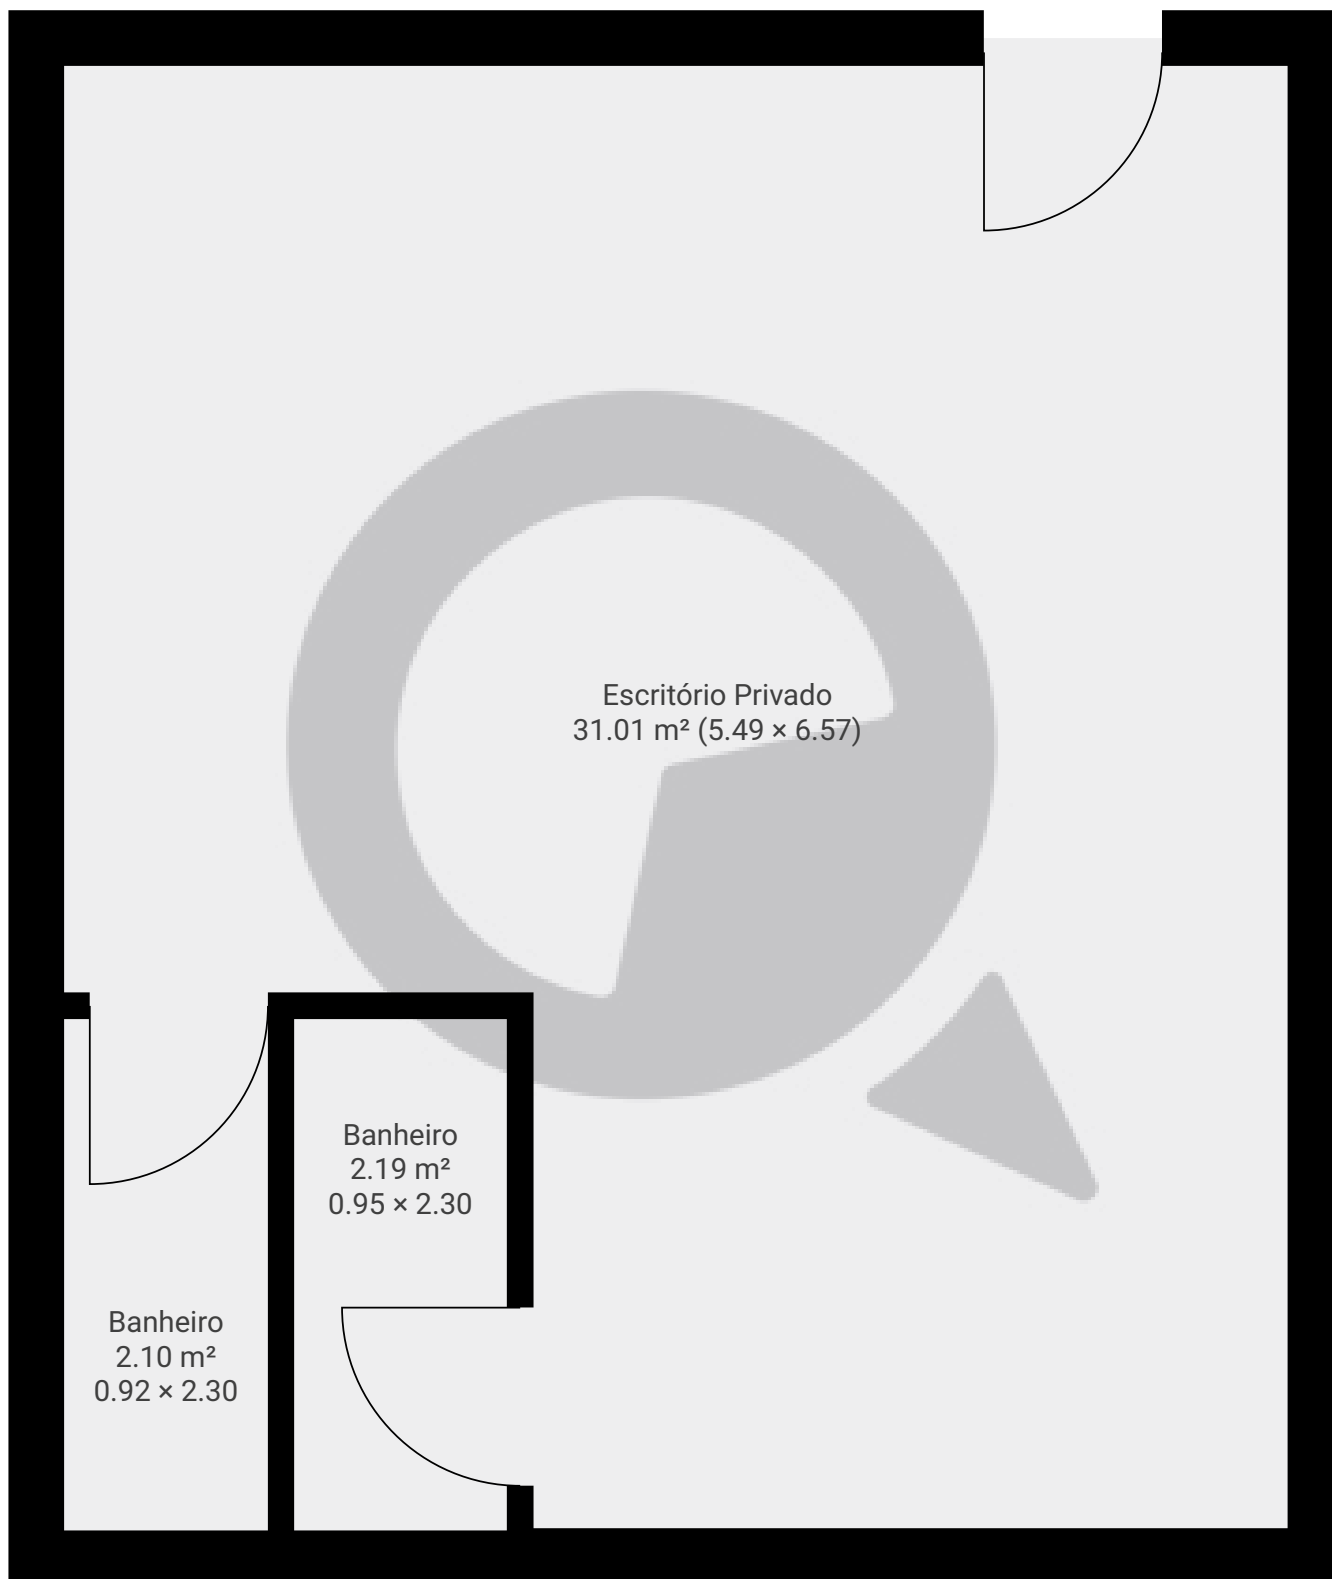

Meu novo projeto

Rua Itapicuru, 05006-000, São Paulo, BR
PISOS: 1 • CÔMODOS: 3

▼ Andar Térreo

CÔMODOS: 3

ESTA PLANTA É FORNECIDA SEM QUALQUER TIPO DE GARANTIA E PRECISÃO DE MEDIDAS.

1:34

Page 1/1