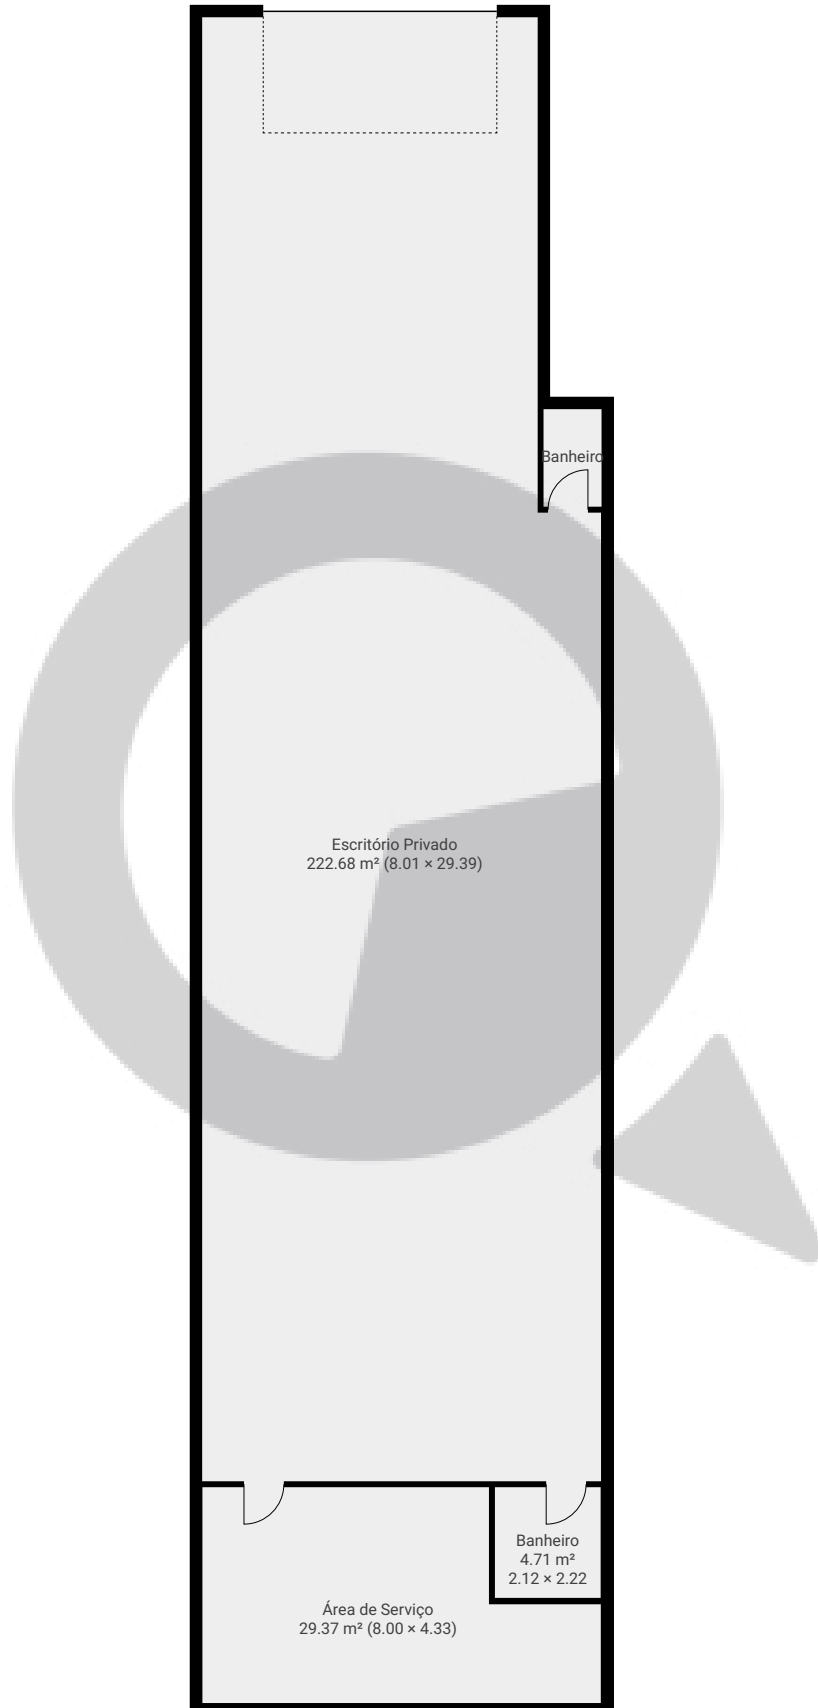

Meu novo projeto

Rua Clélia 2187, 05042-001, São Paulo, BR
PISOS: 1 • CÔMODOS: 4

▼ Andar Térreo

CÔMODOS: 4

ESTA PLANTA É FORNECIDA SEM QUALQUER TIPO DE GARANTIA E PRECISÃO DE MEDIDAS.