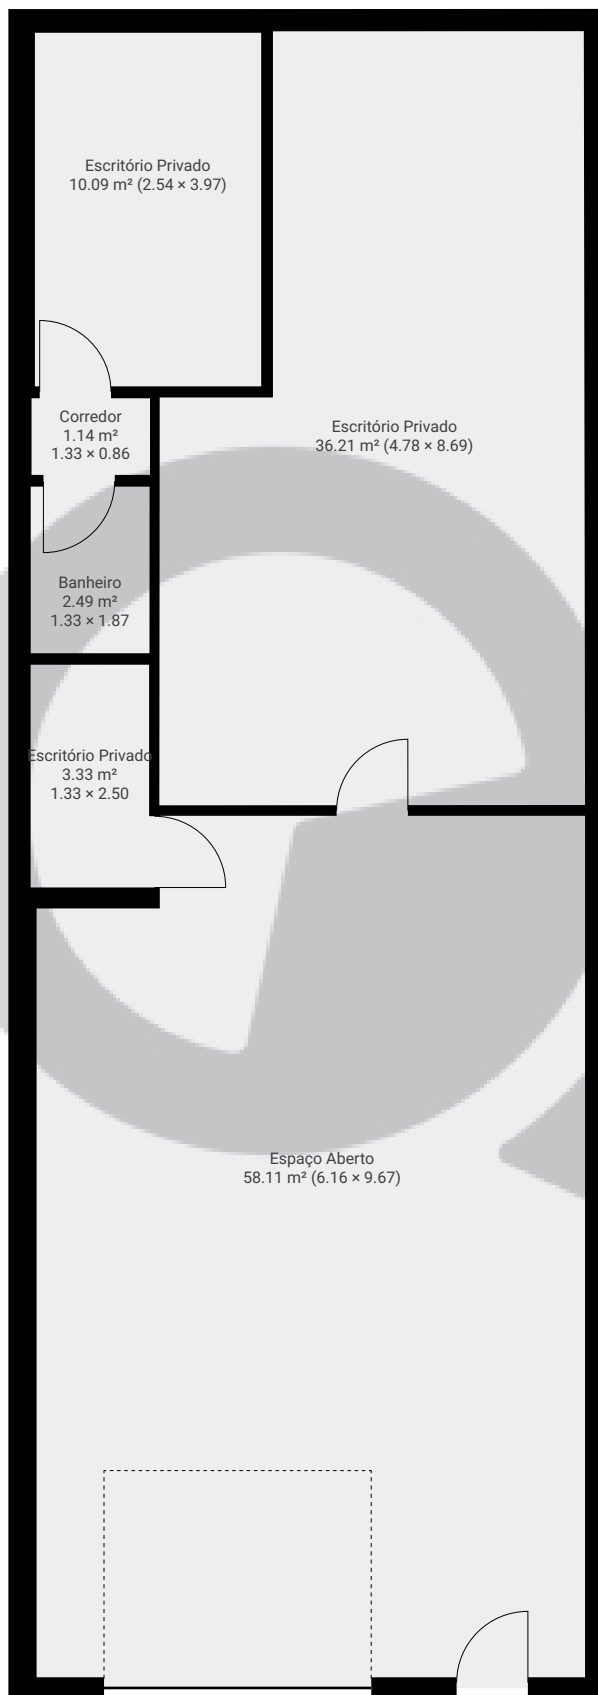

Rua Freire de Andrade111

Rua Freire de Andrade 111, 03334-010, São Paulo, BR
PISOS: 1 • CÔMODOS: 6

▼ Andar Térreo

CÔMODOS: 6

ESTA PLANTA É FORNECIDA SEM QUALQUER TIPO DE GARANTIA E PRECISÃO DE MEDIDAS.

Page 1/1