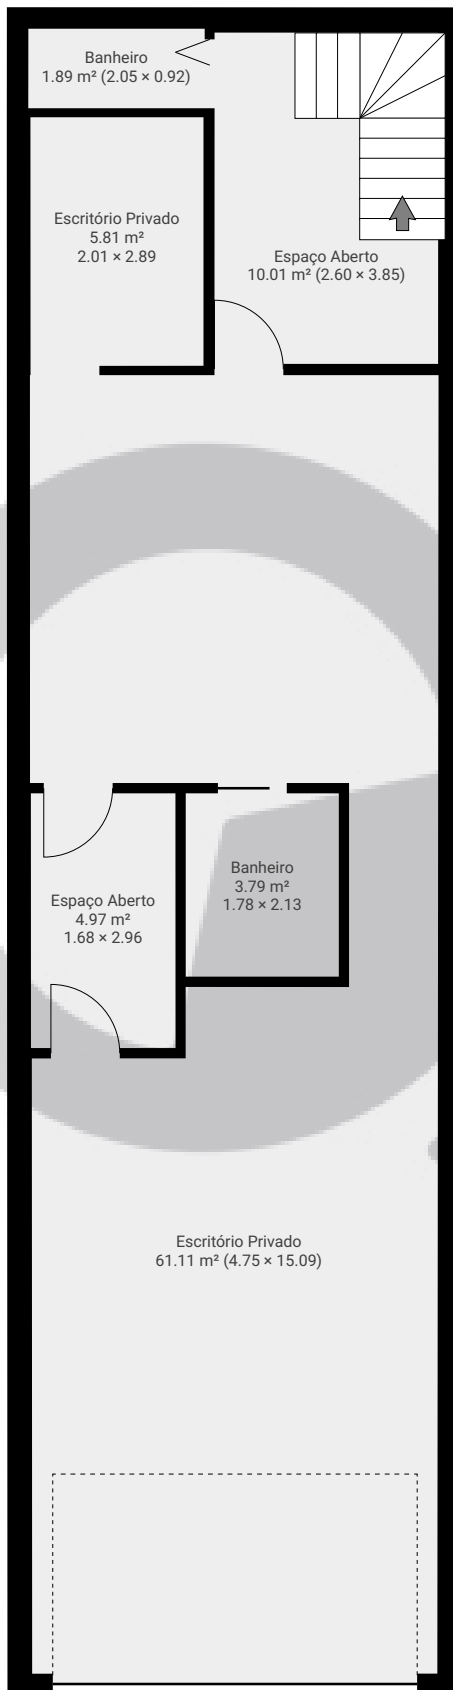

Rua Serra do Japi 606

Rua Serra de Japi 606, 03309-000, São Paulo, BR
PISOS: 2 • CÔMODOS: 7

▼ Andar Térreo

CÔMODOS: 6

ESTA PLANTA É FORNECIDA SEM QUALQUER TIPO DE GARANTIA E PRECISÃO DE MEDIDAS.

Rua Serra do Japi 606

Rua Serra de Japi 606, 03309-000, São Paulo, BR
PISOS: 2 • CÔMODOS: 7

▼ 1º Piso

CÔMODOS: 1

ESTA PLANTA É FORNECIDA SEM QUALQUER TIPO DE GARANTIA E PRECISÃO DE MEDIDAS.

0 1 2 3 4m
1:88

Page 2/2