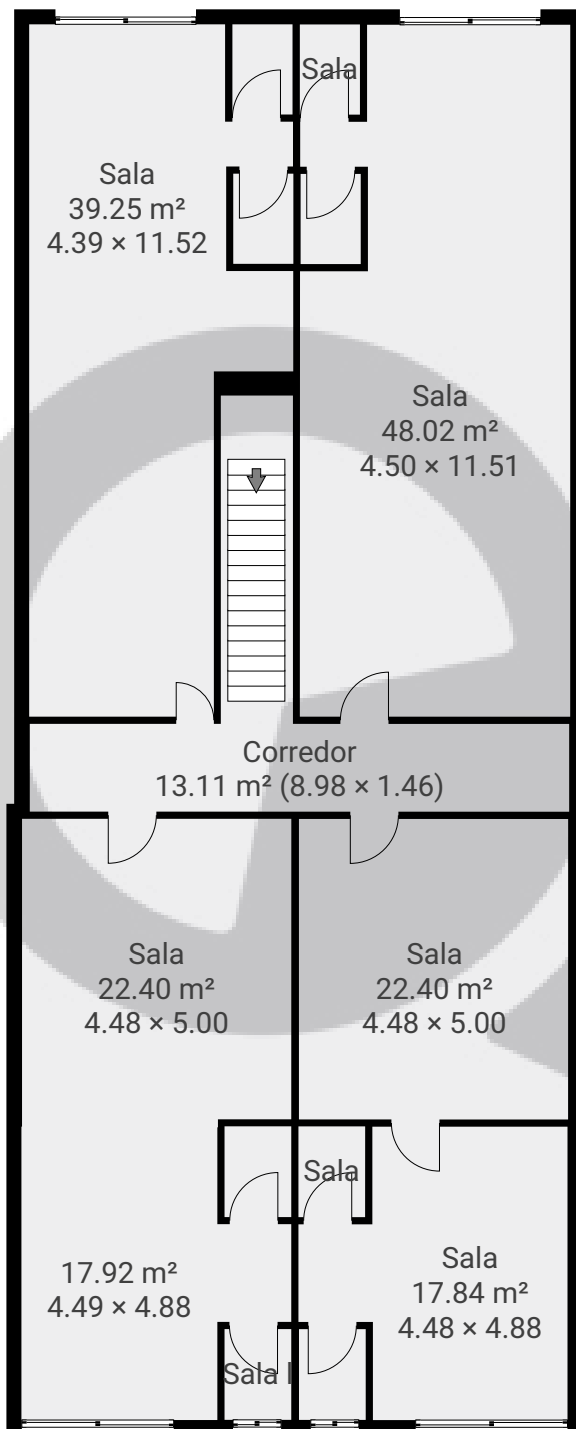

▼ Andar Térreo

ÁREA TOTAL: 259.09 m² · ÁREA DE MORADIA: 259.09 m² · CÔMODOS: 12

ESTA PLANTA É FORNECIDA SEM QUALQUER TIPO DE GARANTIA E PRECISÃO DE MEDIDAS.

▼ 1º Piso

ÁREA TOTAL: 65.73 m² · ÁREA DE MORADIA: 65.73 m² · CÔMODOS: 4

ESTA PLANTA É FORNECIDA SEM QUALQUER TIPO DE GARANTIA E PRECISÃO DE MEDIDAS.

▼ 2º Piso

ÁREA TOTAL: 199.97 m² · ÁREA DE MORADIA: 199.97 m² · CÔMODOS: 16

ESTA PLANTA É FORNECIDA SEM QUALQUER TIPO DE GARANTIA E PRECISÃO DE MEDIDAS.