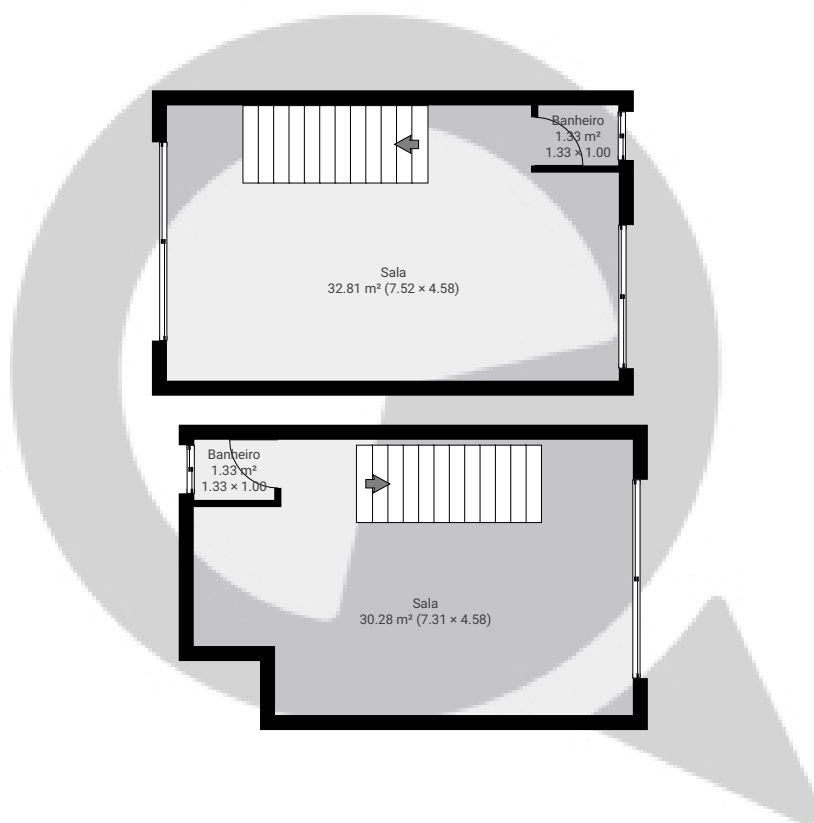

▼ Andar Térreo

ÁREA TOTAL: 259.09 m² · ÁREA DE MORADIA: 259.09 m² · CÔMODOS: 12

ESTA PLANTA É FORNECIDA SEM QUALQUER TIPO DE GARANTIA E PRECISÃO DE MEDIDAS.

▼ 1º Piso

ÁREA TOTAL: 65.73 m² · ÁREA DE MORADIA: 65.73 m² · CÔMODOS: 4

ESTA PLANTA É FORNECIDA SEM QUALQUER TIPO DE GARANTIA E PRECISÃO DE MEDIDAS.

▼ 2º Piso

ÁREA TOTAL: 199.97 m² · ÁREA DE MORADIA: 199.97 m² · CÔMODOS: 16

ESTA PLANTA É FORNECIDA SEM QUALQUER TIPO DE GARANTIA E PRECISÃO DE MEDIDAS.