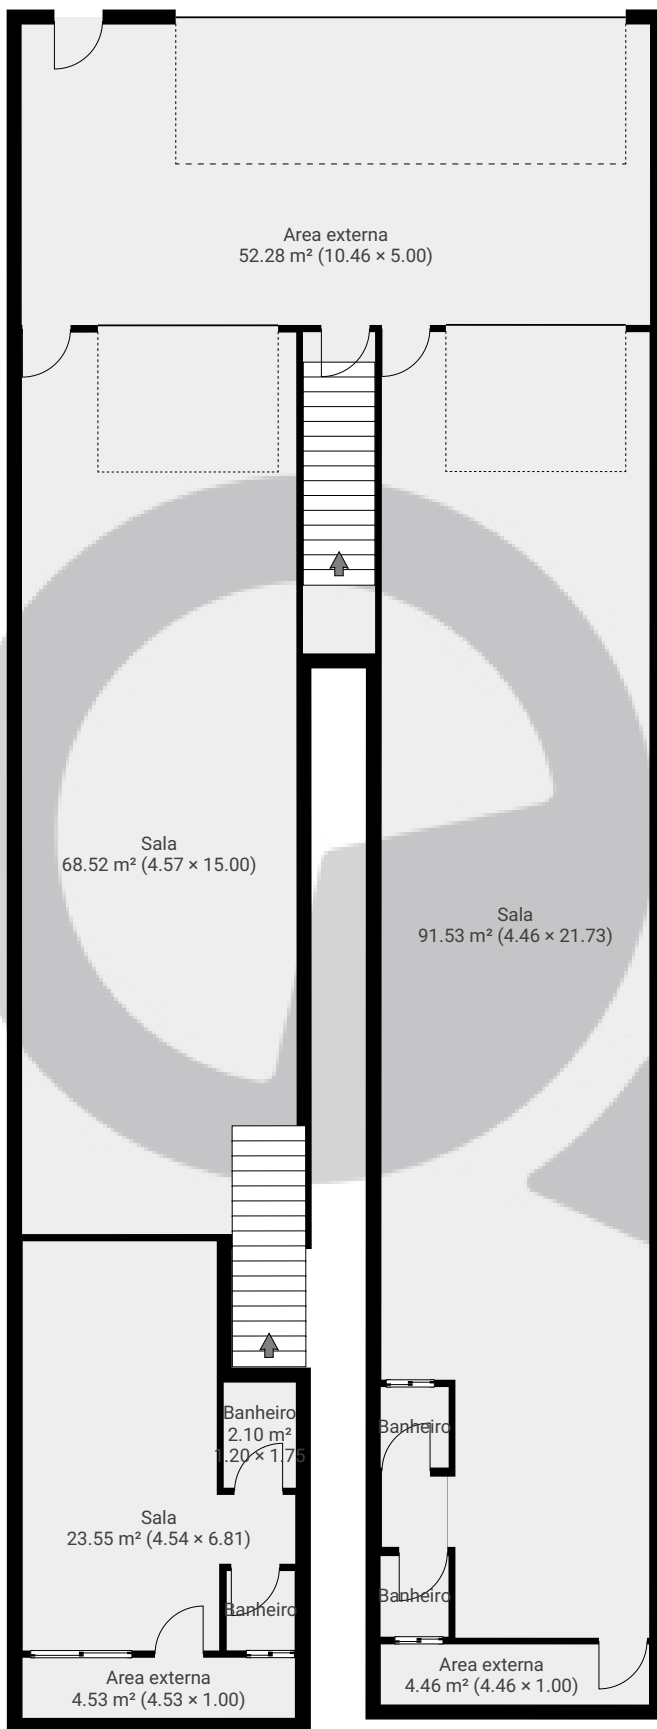

▼ Andar Térreo

ÁREA TOTAL: 259.09 m² · ÁREA DE MORADIA: 259.09 m² · CÔMODOS: 12

ESTA PLANTA É FORNECIDA SEM QUALQUER TIPO DE GARANTIA E PRECISÃO DE MEDIDAS.

▼ 1º Piso

ÁREA TOTAL: 65.73 m² · ÁREA DE MORADIA: 65.73 m² · CÔMODOS: 4

ESTA PLANTA É FORNECIDA SEM QUALQUER TIPO DE GARANTIA E PRECISÃO DE MEDIDAS.

▼ 2º Piso

ÁREA TOTAL: 199.97 m² · ÁREA DE MORADIA: 199.97 m² · CÔMODOS: 16

ESTA PLANTA É FORNECIDA SEM QUALQUER TIPO DE GARANTIA E PRECISÃO DE MEDIDAS.