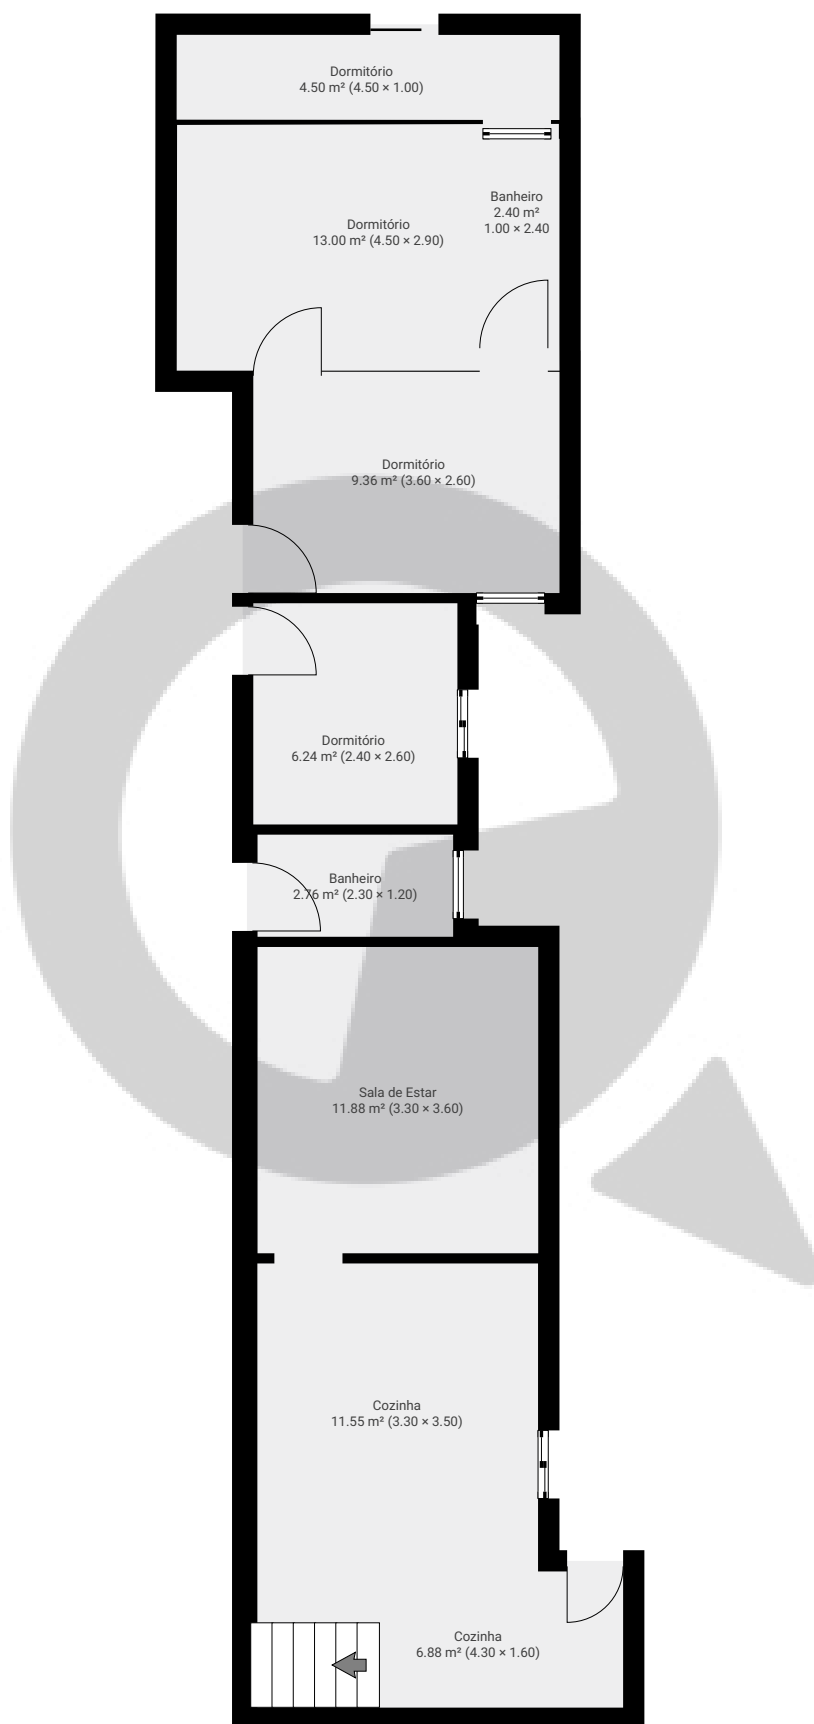

▼ Andar Térreo

ÁREA TOTAL: 71.27 m² · ÁREA DE MORADIA: 71.27 m² · CÔMODOS: 4

ESTA PLANTA É FORNECIDA SEM QUALQUER TIPO DE GARANTIA E PRECISÃO DE MEDIDAS.

▼ 1º Piso

ÁREA TOTAL: 66.15 m² · ÁREA DE MORADIA: 66.15 m² · CÔMODOS: 9

ESTA PLANTA É FORNECIDA SEM QUALQUER TIPO DE GARANTIA E PRECISÃO DE MEDIDAS.

Page 2/3

▼ Cobertura

ÁREA TOTAL: 74.76 m² · ÁREA DE MORADIA: 74.76 m² · CÔMODOS: 3

ESTA PLANTA É FORNECIDA SEM QUALQUER TIPO DE GARANTIA E PRECISÃO DE MEDIDAS.