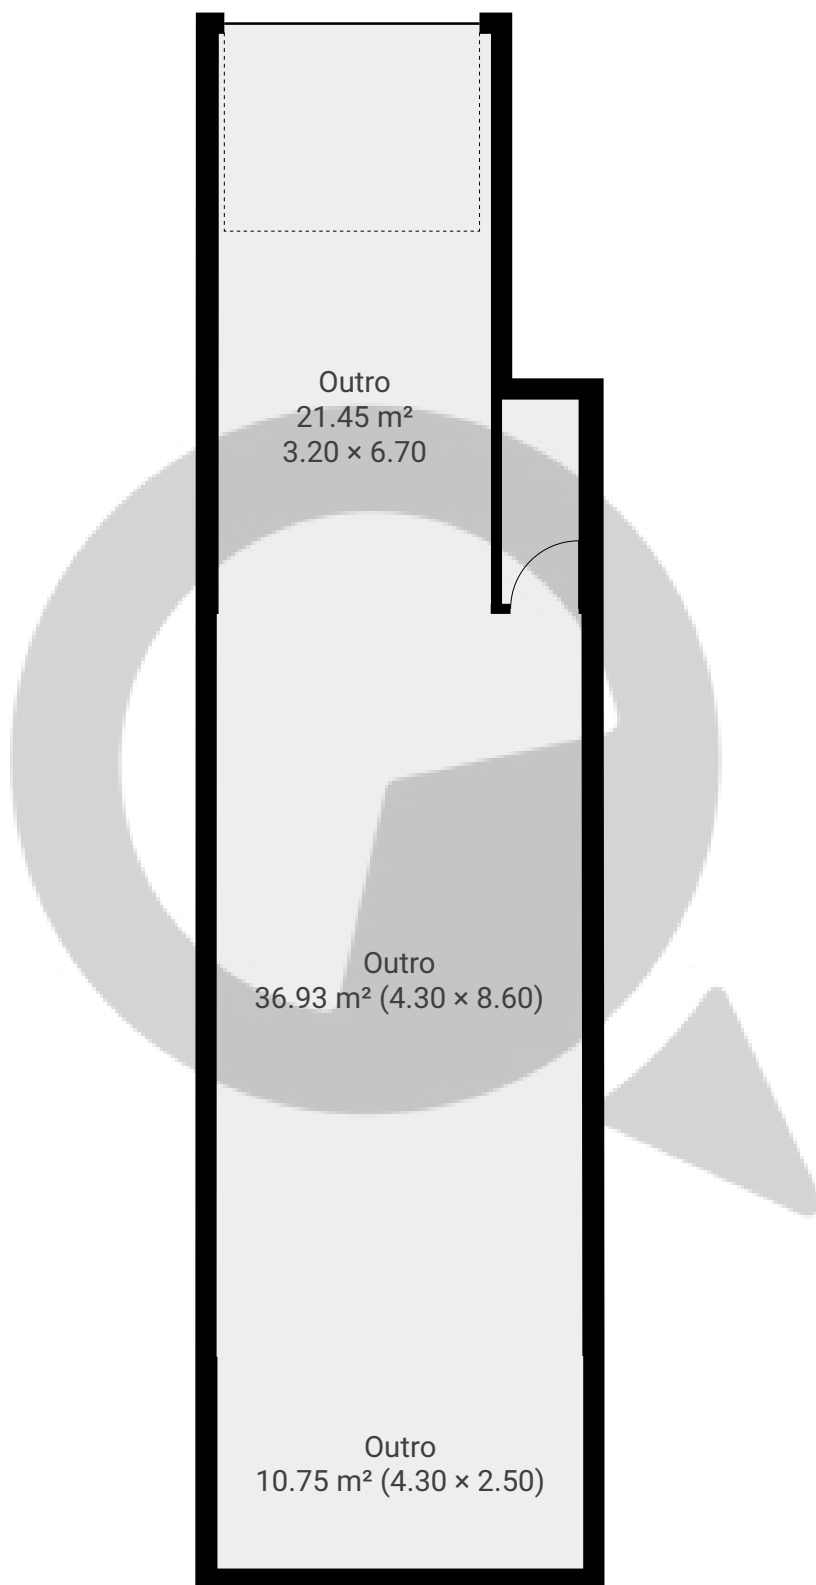

▼ Andar Térreo

ÁREA TOTAL: 71.27 m² · ÁREA DE MORADIA: 71.27 m² · CÔMODOS: 4

ESTA PLANTA É FORNECIDA SEM QUALQUER TIPO DE GARANTIA E PRECISÃO DE MEDIDAS.

▼ 1º Piso

ÁREA TOTAL: 66.15 m² · ÁREA DE MORADIA: 66.15 m² · CÔMODOS: 9

ESTA PLANTA É FORNECIDA SEM QUALQUER TIPO DE GARANTIA E PRECISÃO DE MEDIDAS.

Page 2/3

▼ Cobertura

ÁREA TOTAL: 74.76 m² · ÁREA DE MORADIA: 74.76 m² · CÔMODOS: 3

ESTA PLANTA É FORNECIDA SEM QUALQUER TIPO DE GARANTIA E PRECISÃO DE MEDIDAS.