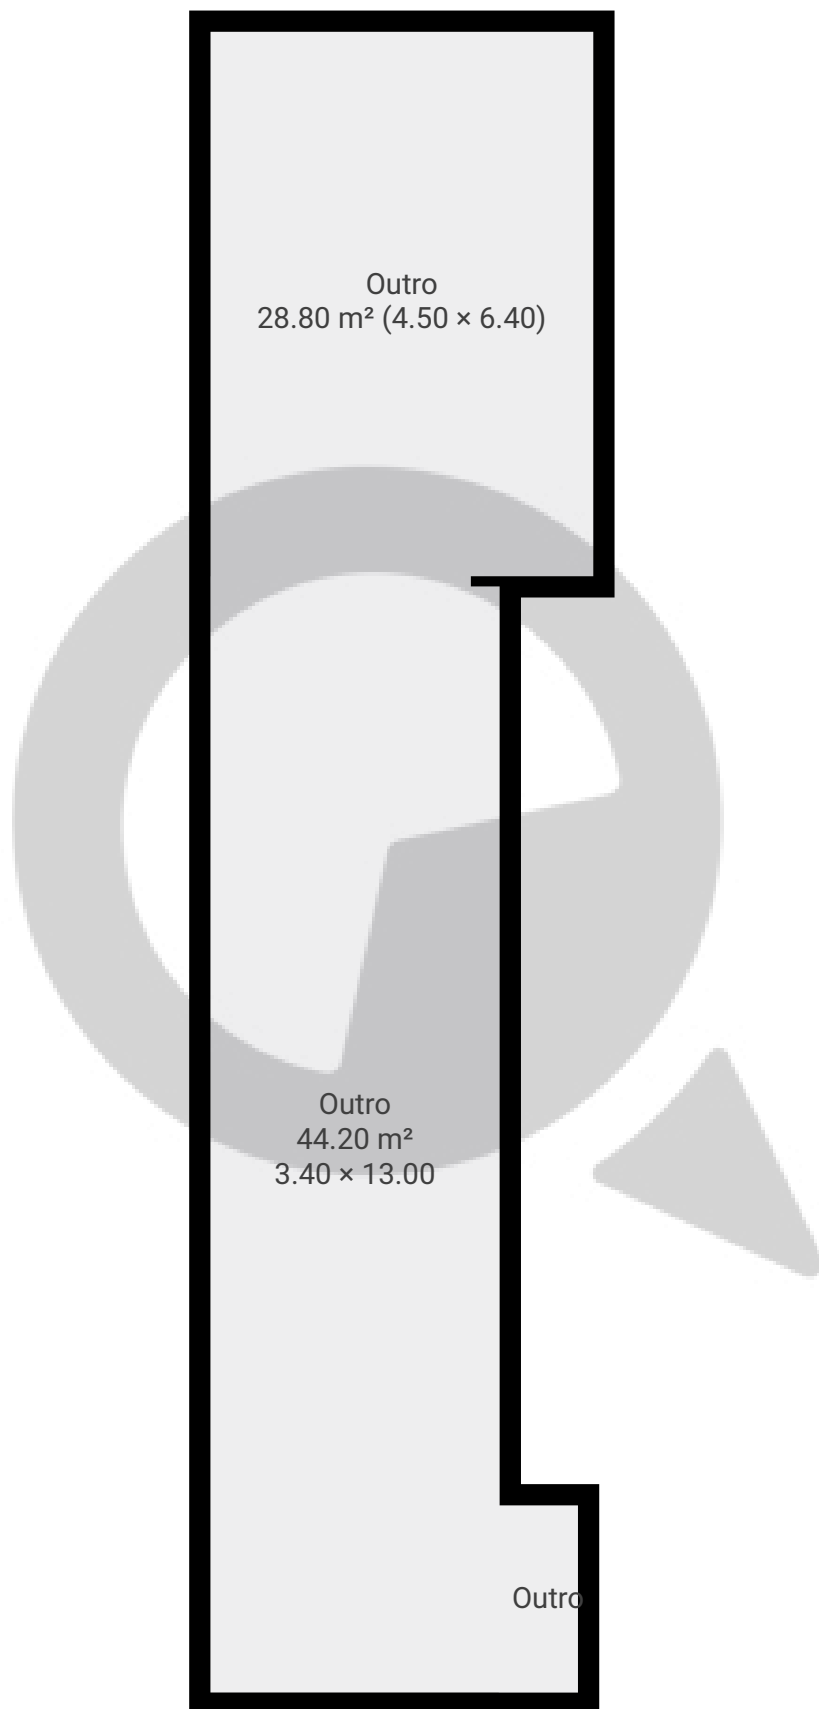

▼ Andar Térreo

ÁREA TOTAL: 71.27 m² · ÁREA DE MORADIA: 71.27 m² · CÔMODOS: 4

ESTA PLANTA É FORNECIDA SEM QUALQUER TIPO DE GARANTIA E PRECISÃO DE MEDIDAS.

▼ 1º Piso

ÁREA TOTAL: 66.15 m² · ÁREA DE MORADIA: 66.15 m² · CÔMODOS: 9

ESTA PLANTA É FORNECIDA SEM QUALQUER TIPO DE GARANTIA E PRECISÃO DE MEDIDAS.

Page 2/3

▼ Cobertura

ÁREA TOTAL: 74.76 m² · ÁREA DE MORADIA: 74.76 m² · CÔMODOS: 3

ESTA PLANTA É FORNECIDA SEM QUALQUER TIPO DE GARANTIA E PRECISÃO DE MEDIDAS.