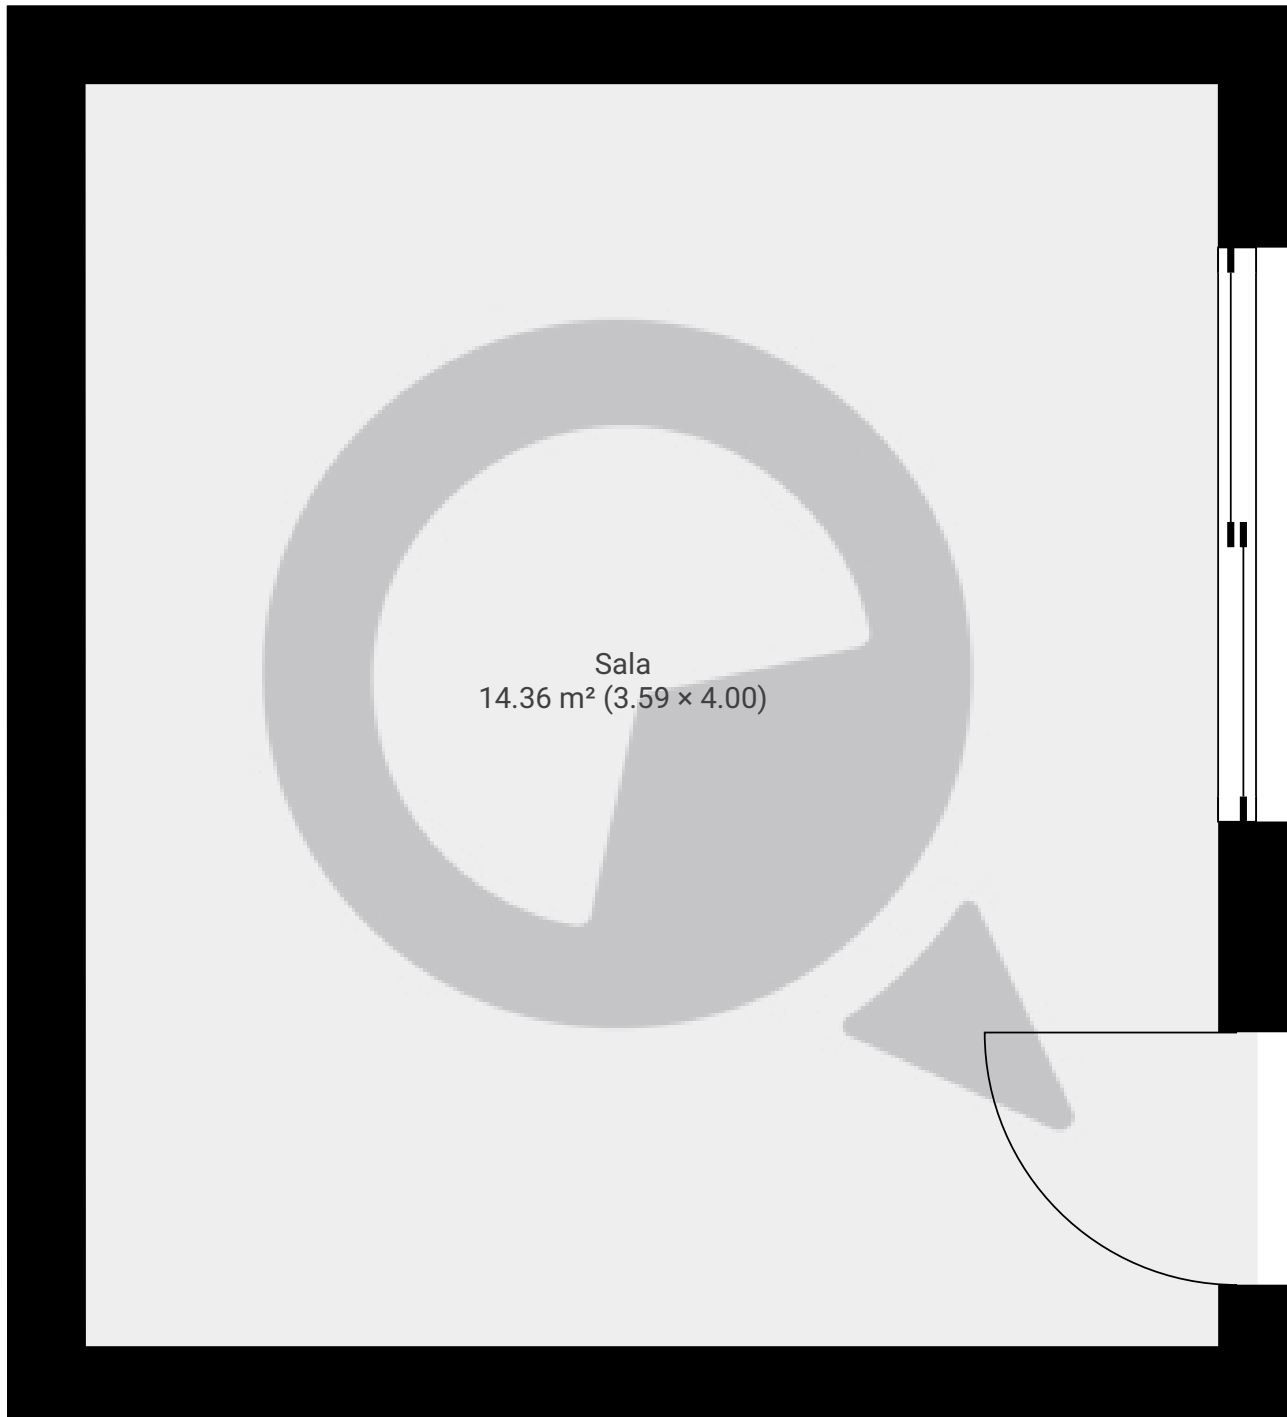

▼ Andar Térreo

ÁREA TOTAL: 14.36 m<sup>2</sup> · ÁREA DE MORADIA: 14.36 m<sup>2</sup> · CÔMODOS: 1

ESTA PLANTA É FORNECIDA SEM QUALQUER TIPO DE GARANTIA E PRECISÃO DE MEDIDAS.

Page 1/1