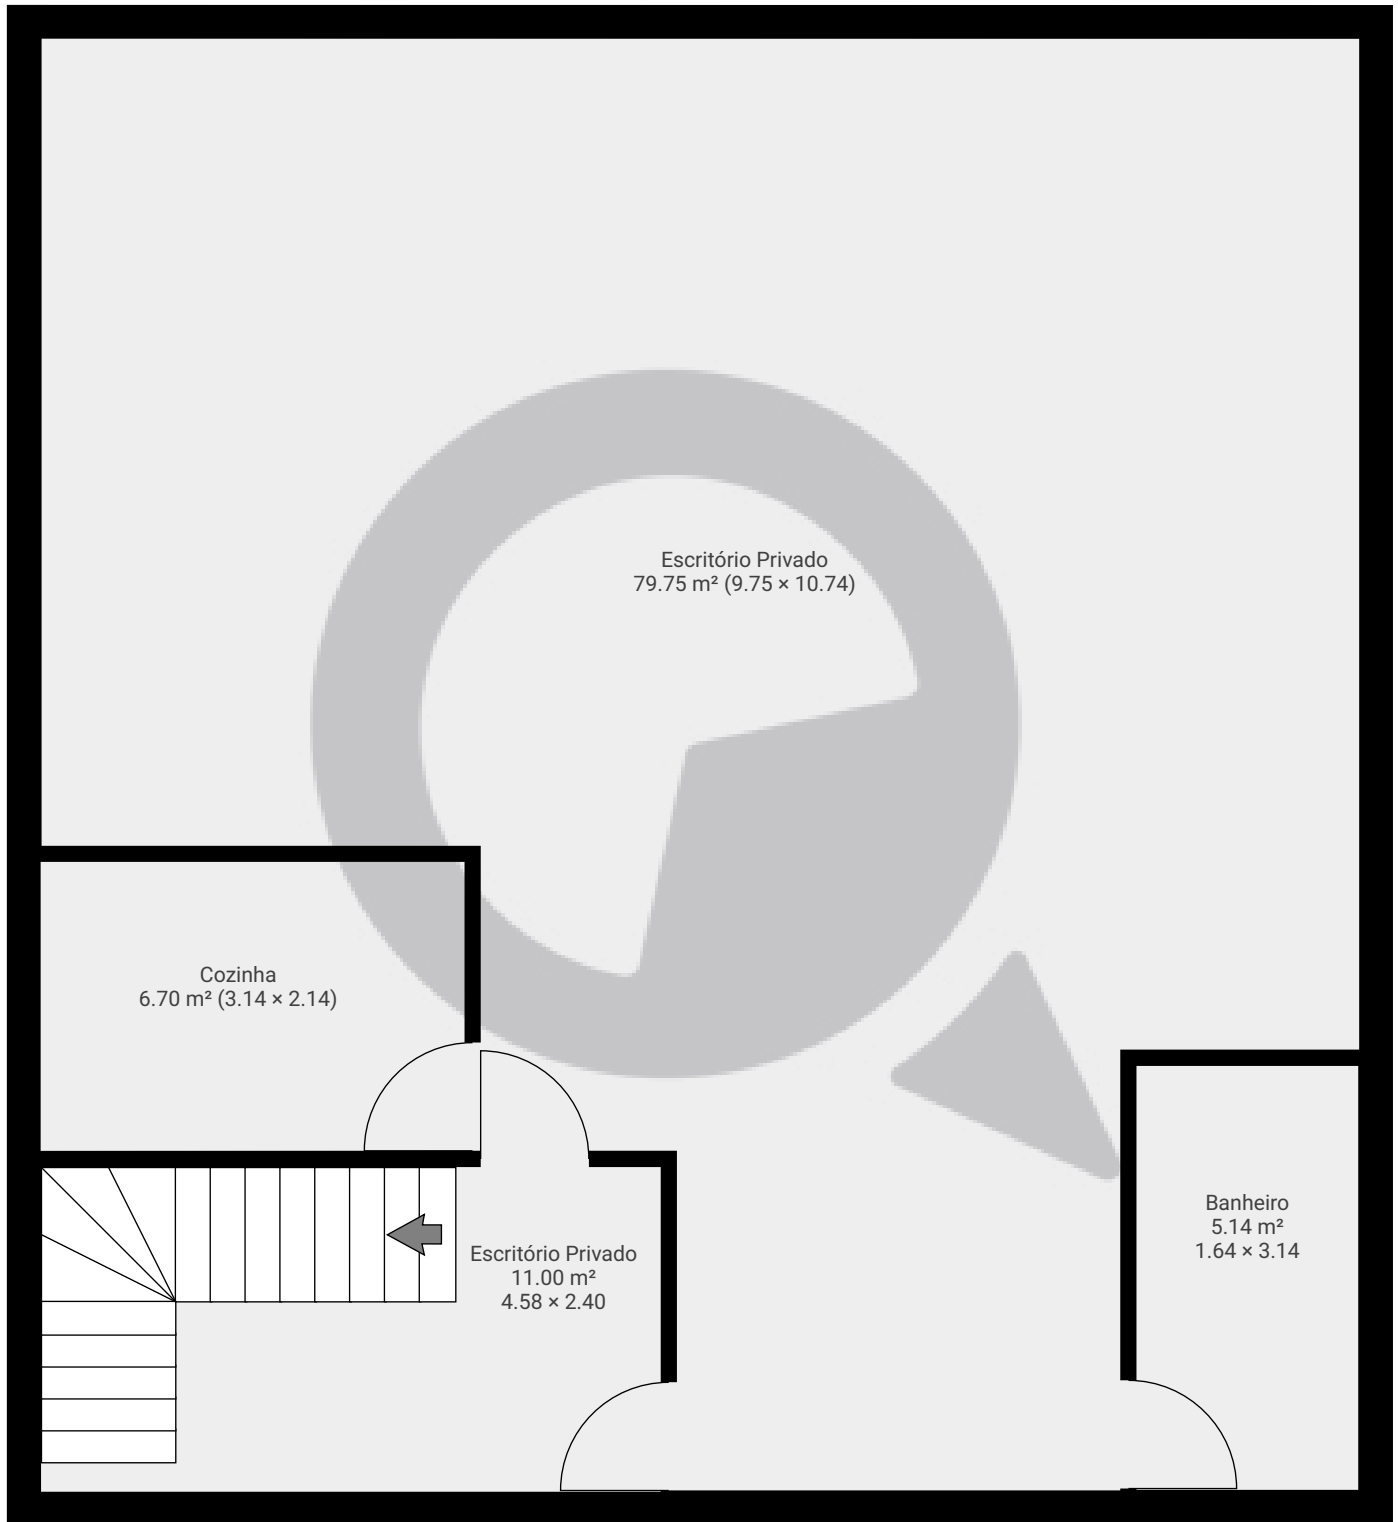

▼ 1º Piso

ÁREA TOTAL: 102.56 m<sup>2</sup> · ÁREA DE MORADIA: 102.56 m<sup>2</sup> · CÔMODOS: 4

ESTA PLANTA É FORNECIDA SEM QUALQUER TIPO DE GARANTIA E PRECISÃO DE MEDIDAS.