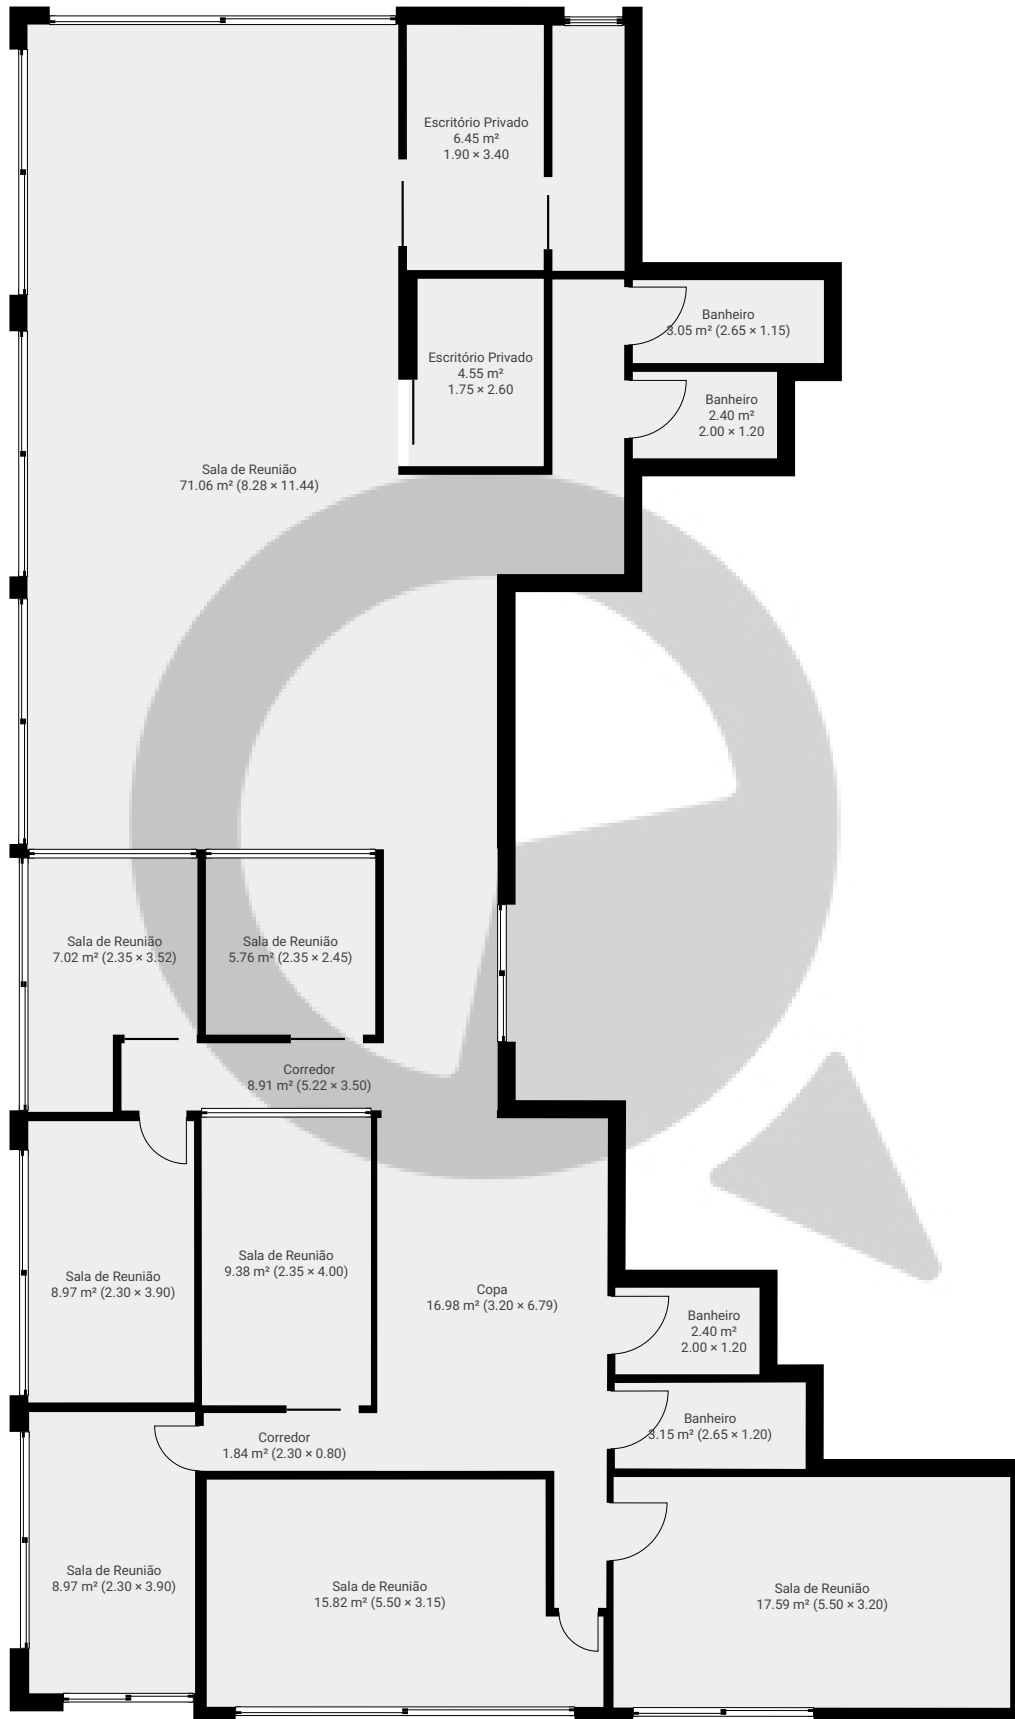

▼ 16º Piso

ÁREA TOTAL: 197.62 m<sup>2</sup> • ÁREA DE MORADIA: 197.62 m<sup>2</sup> • CÔMODOS: 18

ESTA PLANTA É FORNECIDA SEM QUALQUER TIPO DE GARANTIA E PRECISÃO DE MEDIDAS.

1:105  
Page 1/1