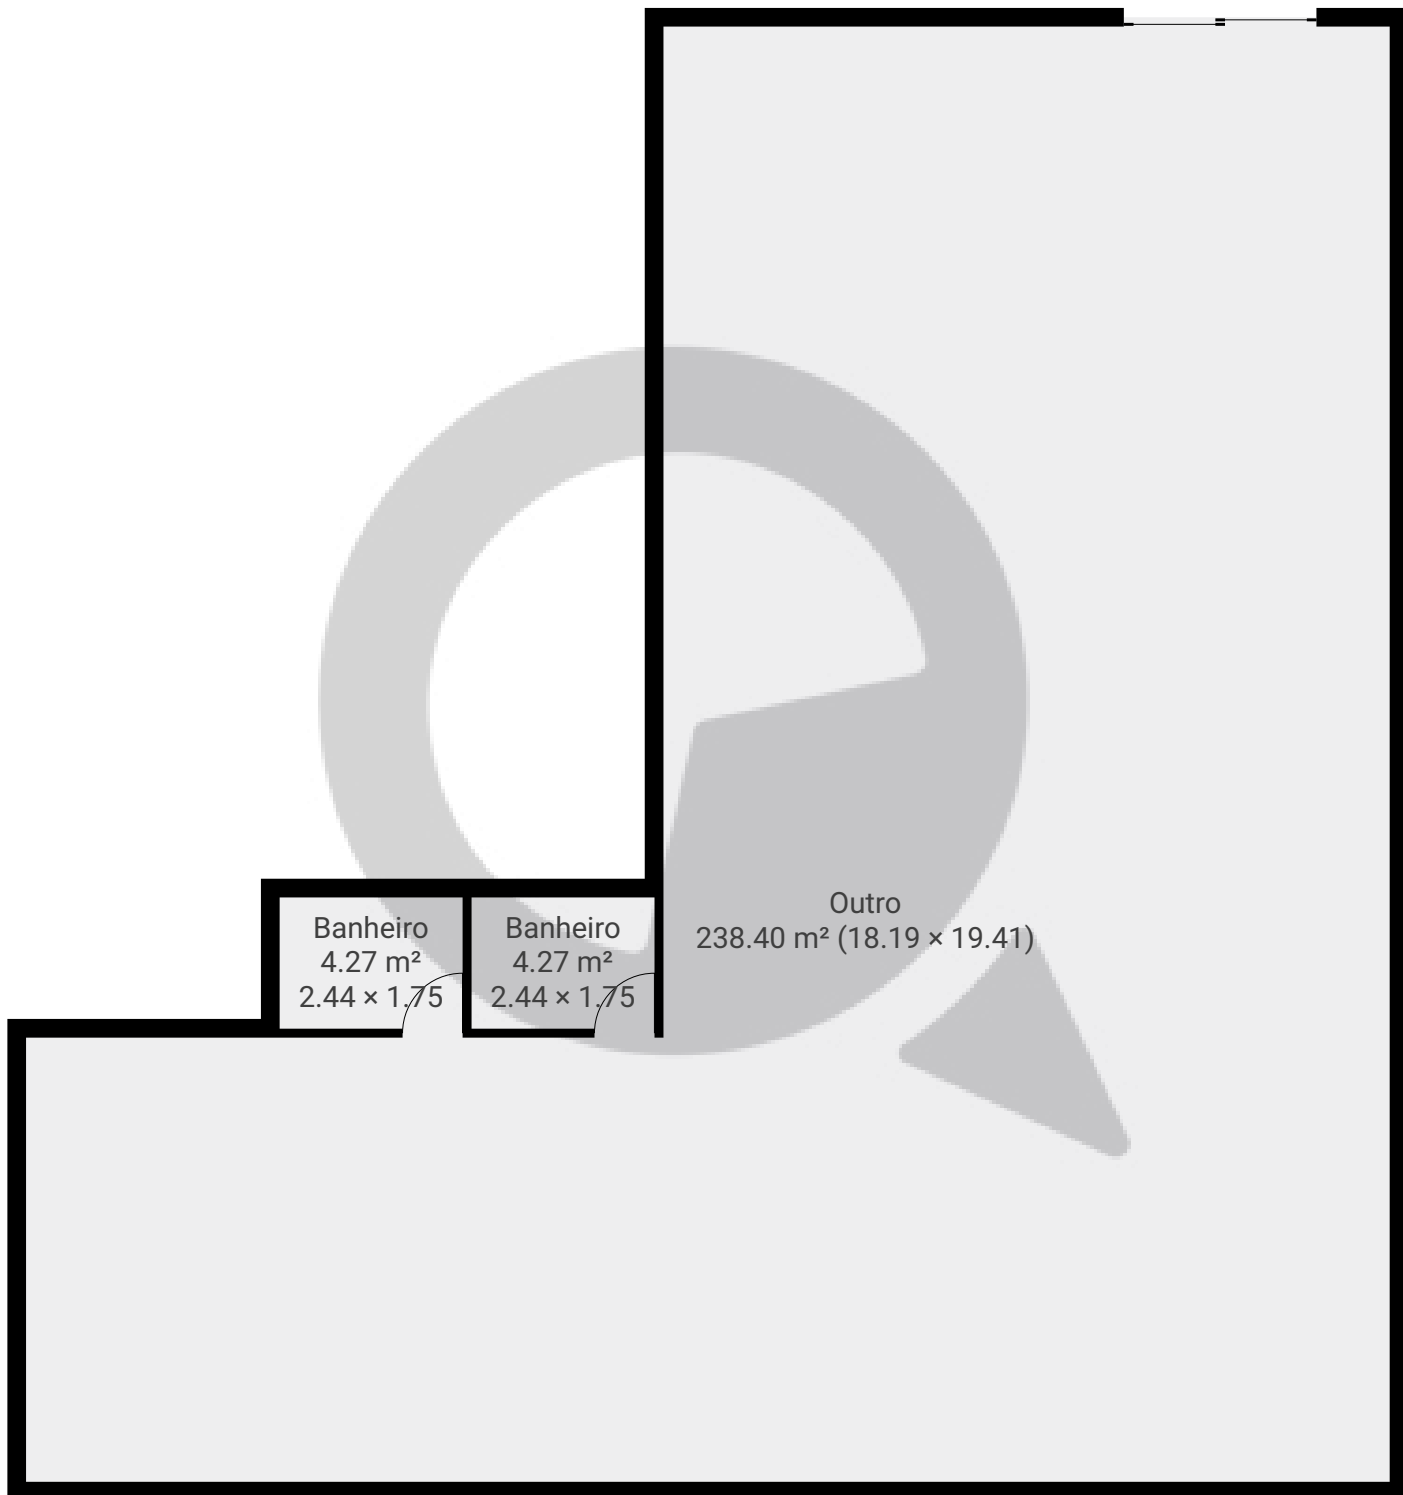

# Padre Chico

Rua Padre Chico 749, 05008-010, São Paulo, BR  
PISOS: 1 • CÔMODOS: 3

## ▼ Andar Térreo

CÔMODOS: 3

ESTA PLANTA É FORNECIDA SEM QUALQUER TIPO DE GARANTIA E PRECISÃO DE MEDIDAS.