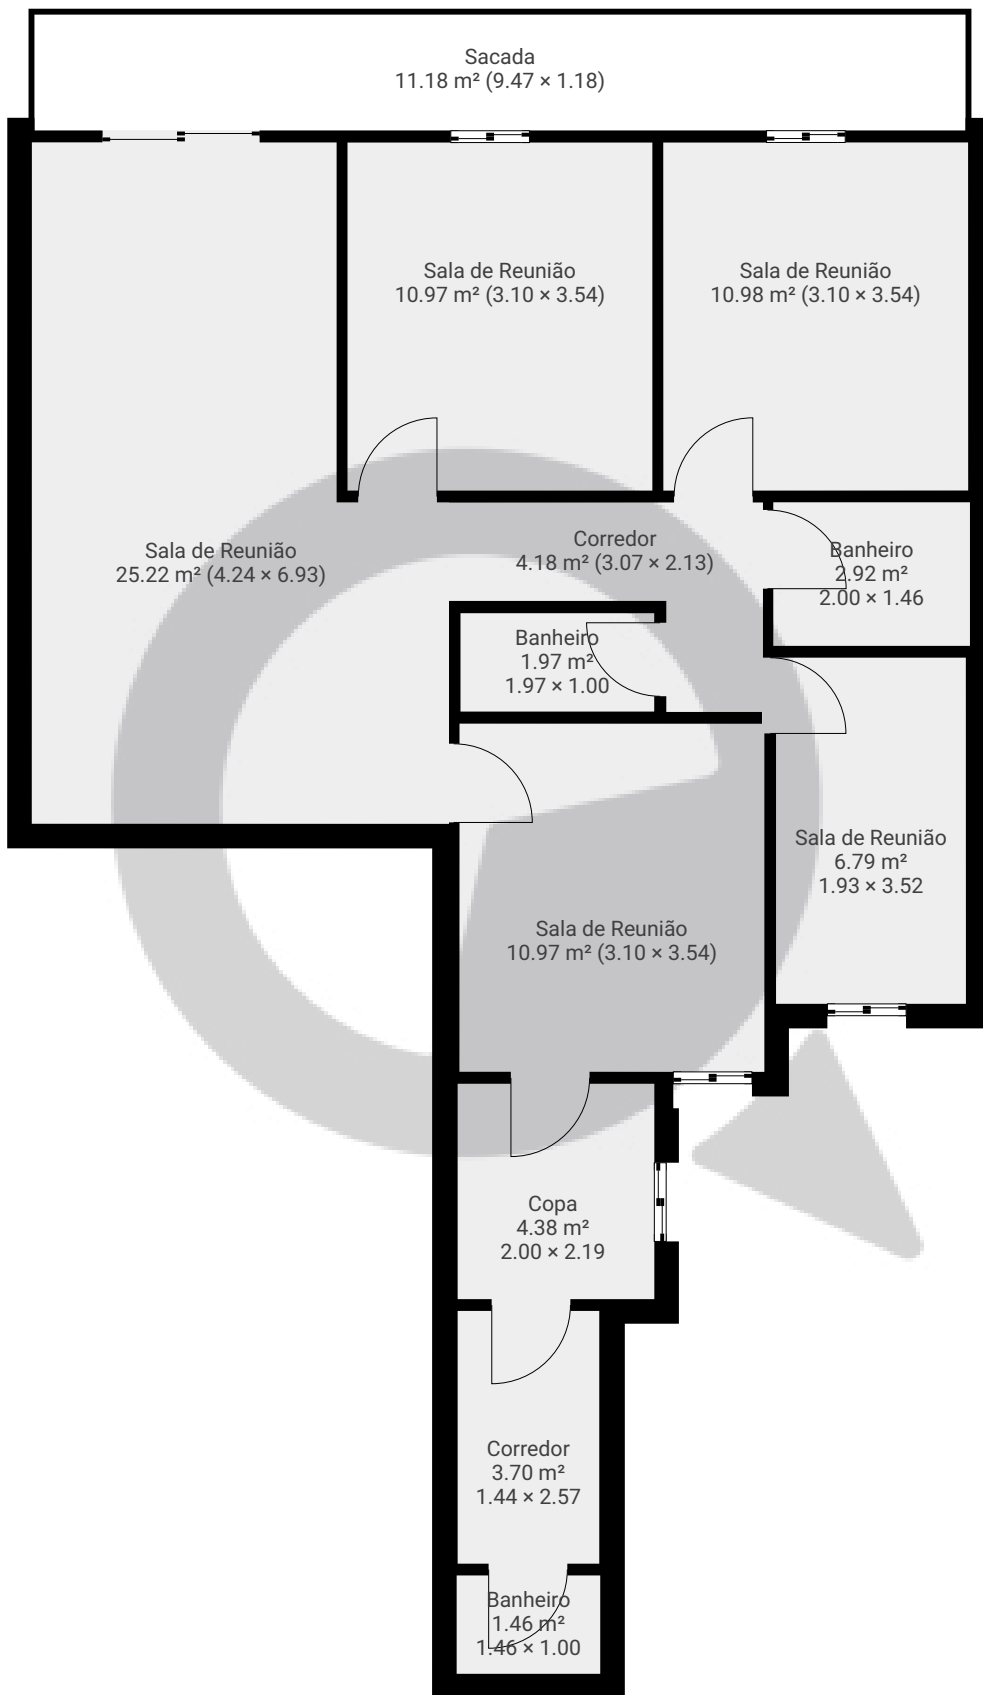

▼ 8º Piso

ÁREA TOTAL: 94.67 m² · ÁREA DE MORADIA: 83.50 m² · CÔMODOS: 11

ESTA PLANTA É FORNECIDA SEM QUALQUER TIPO DE GARANTIA E PRECISÃO DE MEDIDAS.

1:77
Page 1/1