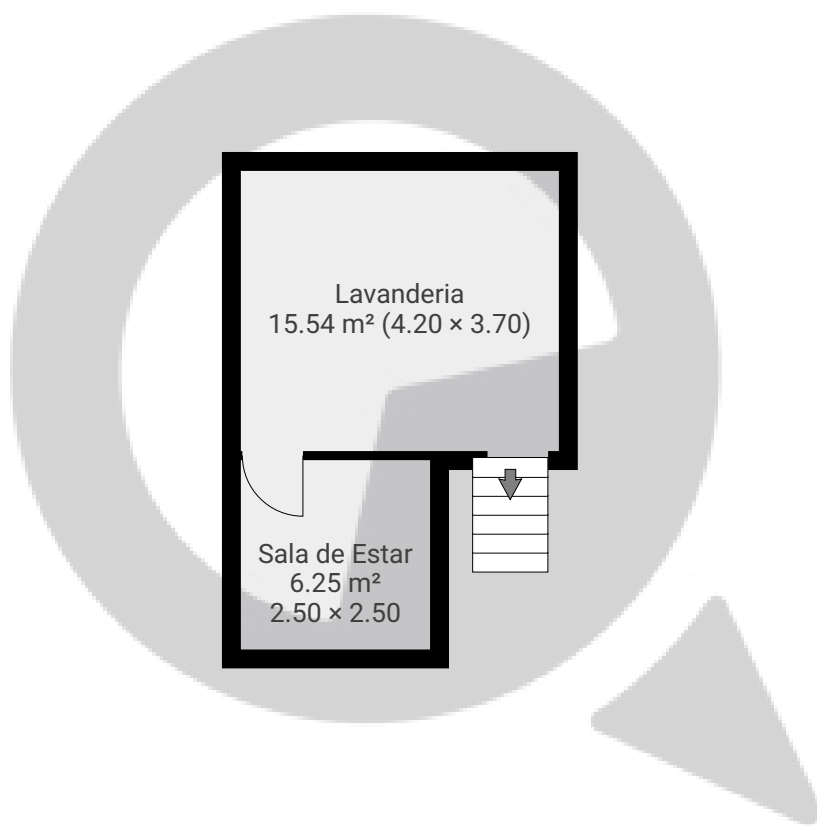

▼ Andar Térreo

ÁREA TOTAL: 76.85 m² · ÁREA DE MORADIA: 58.53 m² · CÔMODOS: 9

ESTA PLANTA É FORNECIDA SEM QUALQUER TIPO DE GARANTIA E PRECISÃO DE MEDIDAS.

▼ 1º Piso

ÁREA TOTAL: 21.79 m² · ÁREA DE MORADIA: 21.79 m² · CÔMODOS: 2

ESTA PLANTA É FORNECIDA SEM QUALQUER TIPO DE GARANTIA E PRECISÃO DE MEDIDAS.

0 1 2 3 4m
1:100
Page 2/2