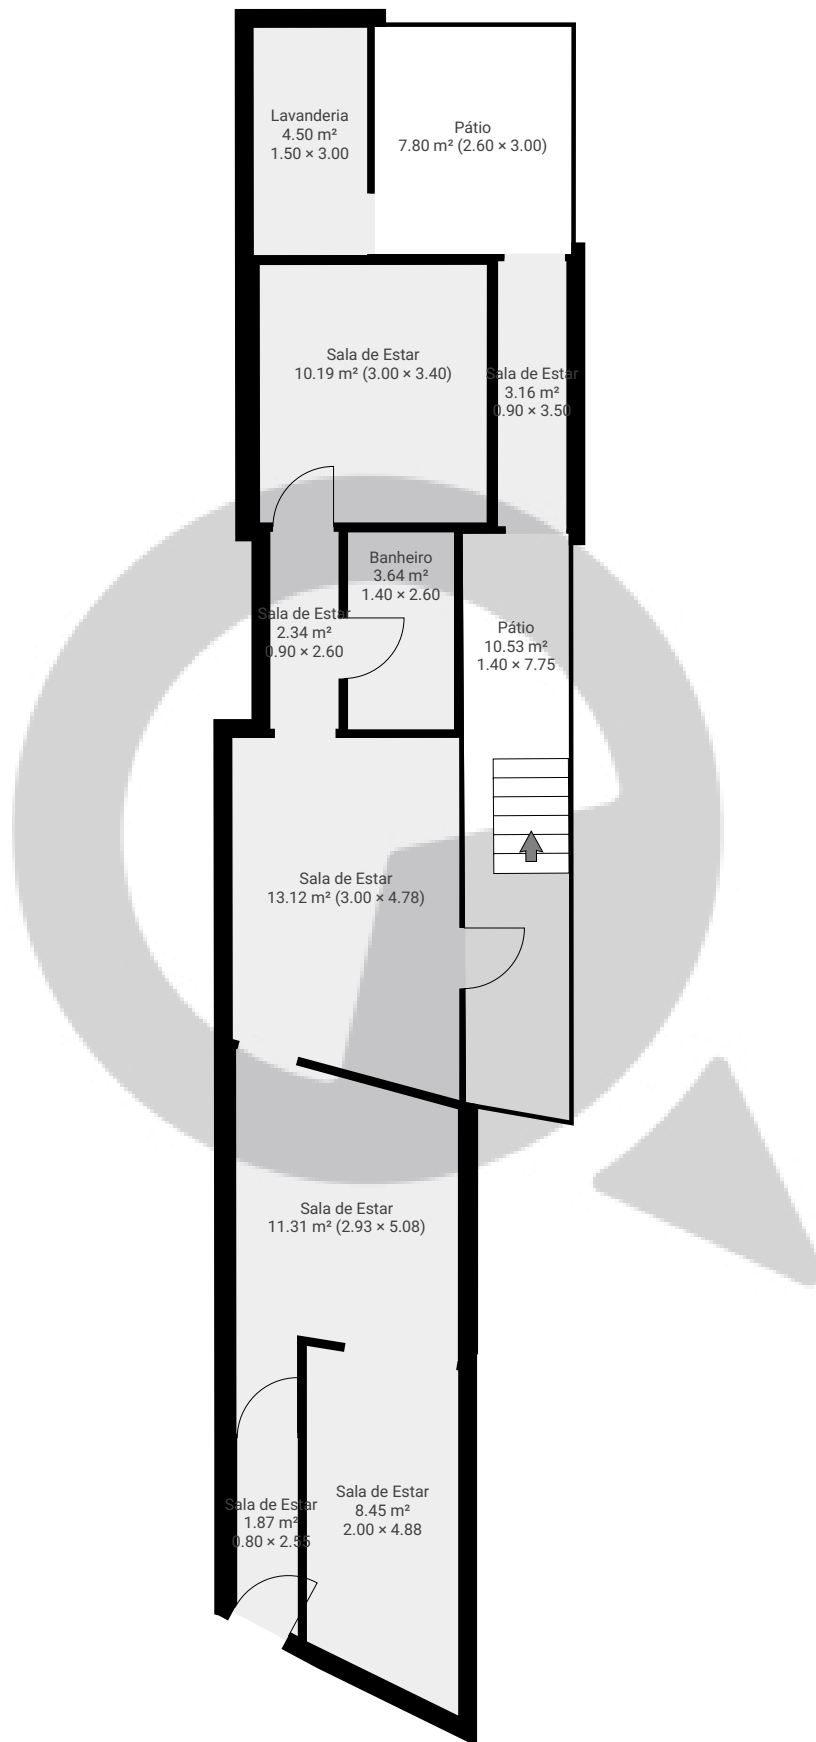

▼ Andar Térreo

ÁREA TOTAL: 76.85 m² · ÁREA DE MORADIA: 58.53 m² · CÔMODOS: 9

ESTA PLANTA É FORNECIDA SEM QUALQUER TIPO DE GARANTIA E PRECISÃO DE MEDIDAS.

▼ 1º Piso

ÁREA TOTAL: 21.79 m² · ÁREA DE MORADIA: 21.79 m² · CÔMODOS: 2

ESTA PLANTA É FORNECIDA SEM QUALQUER TIPO DE GARANTIA E PRECISÃO DE MEDIDAS.

0 1 2 3 4m
1:100
Page 2/2