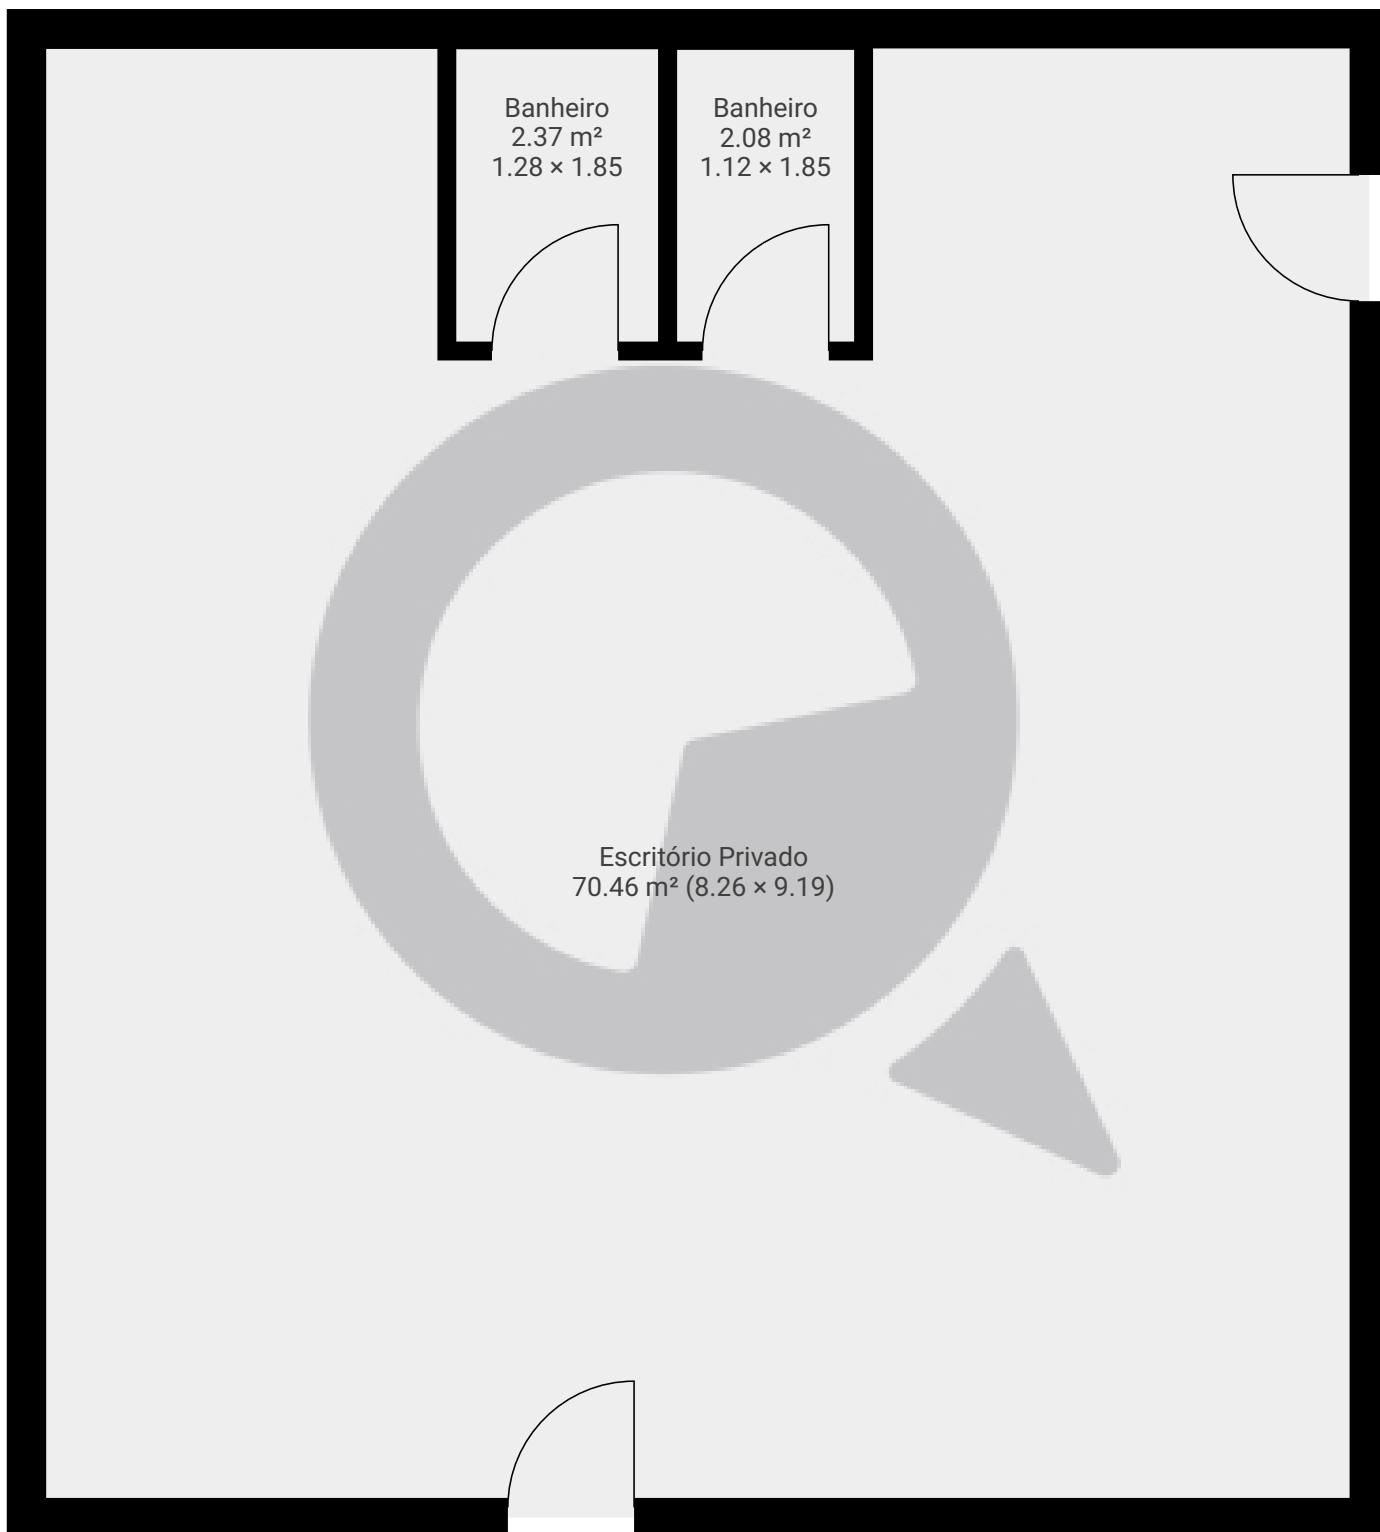

# Meu novo projeto

Rua José Franco Silva, 05353-000, São Paulo, BR  
PISOS: 1 • CÔMODOS: 3

## ▼ Andar Térreo

CÔMODOS: 3

ESTA PLANTA É FORNECIDA SEM QUALQUER TIPO DE GARANTIA E PRECISÃO DE MEDIDAS.

1:48  
Page 1/1