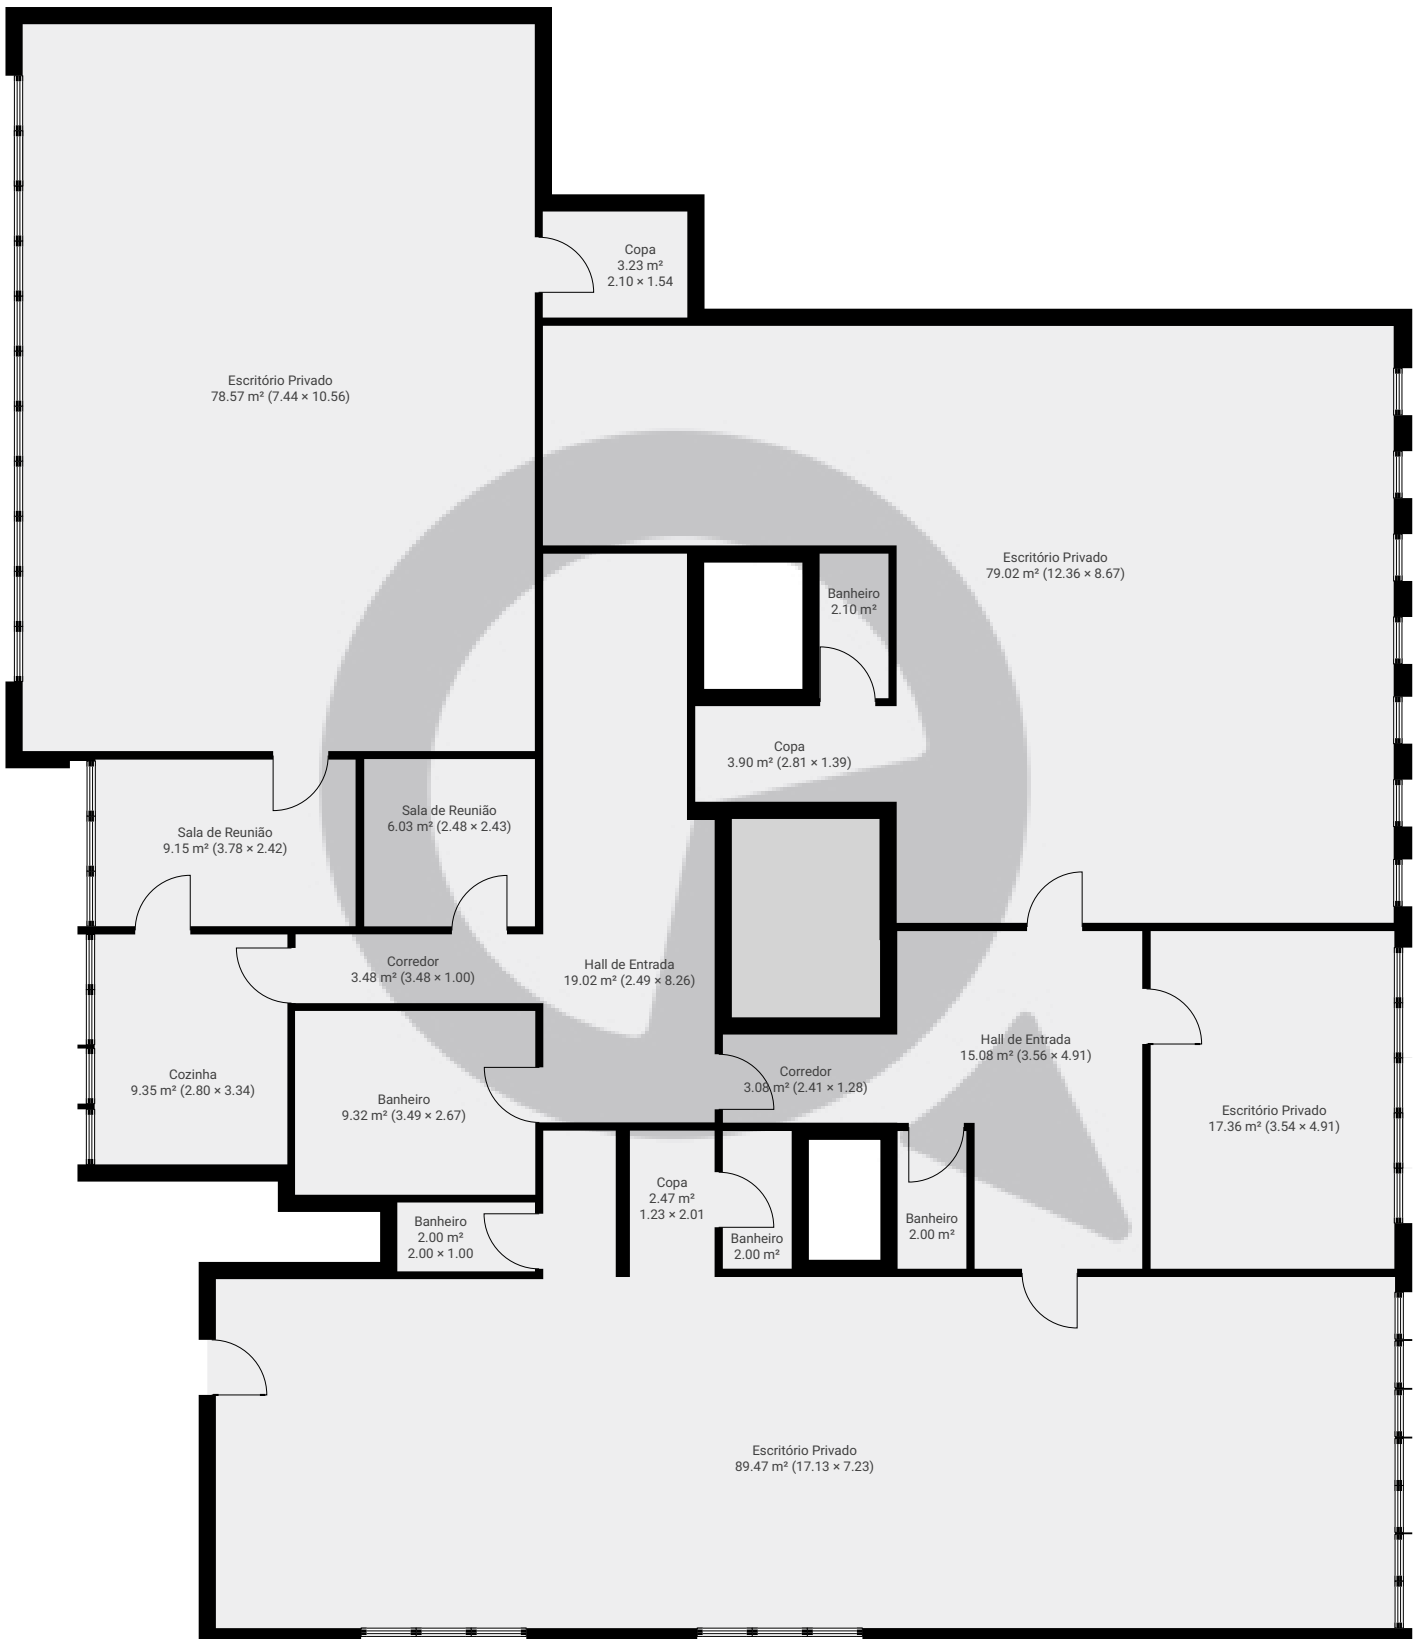

## ▼ 3º Piso

ÁREA TOTAL: 356.49 m<sup>2</sup> • ÁREA DE MORADIA: 356.49 m<sup>2</sup> • CÔMODOS: 19

ESTA PLANTA É FORNECIDA SEM QUALQUER TIPO DE GARANTIA E PRECISÃO DE MEDIDAS.