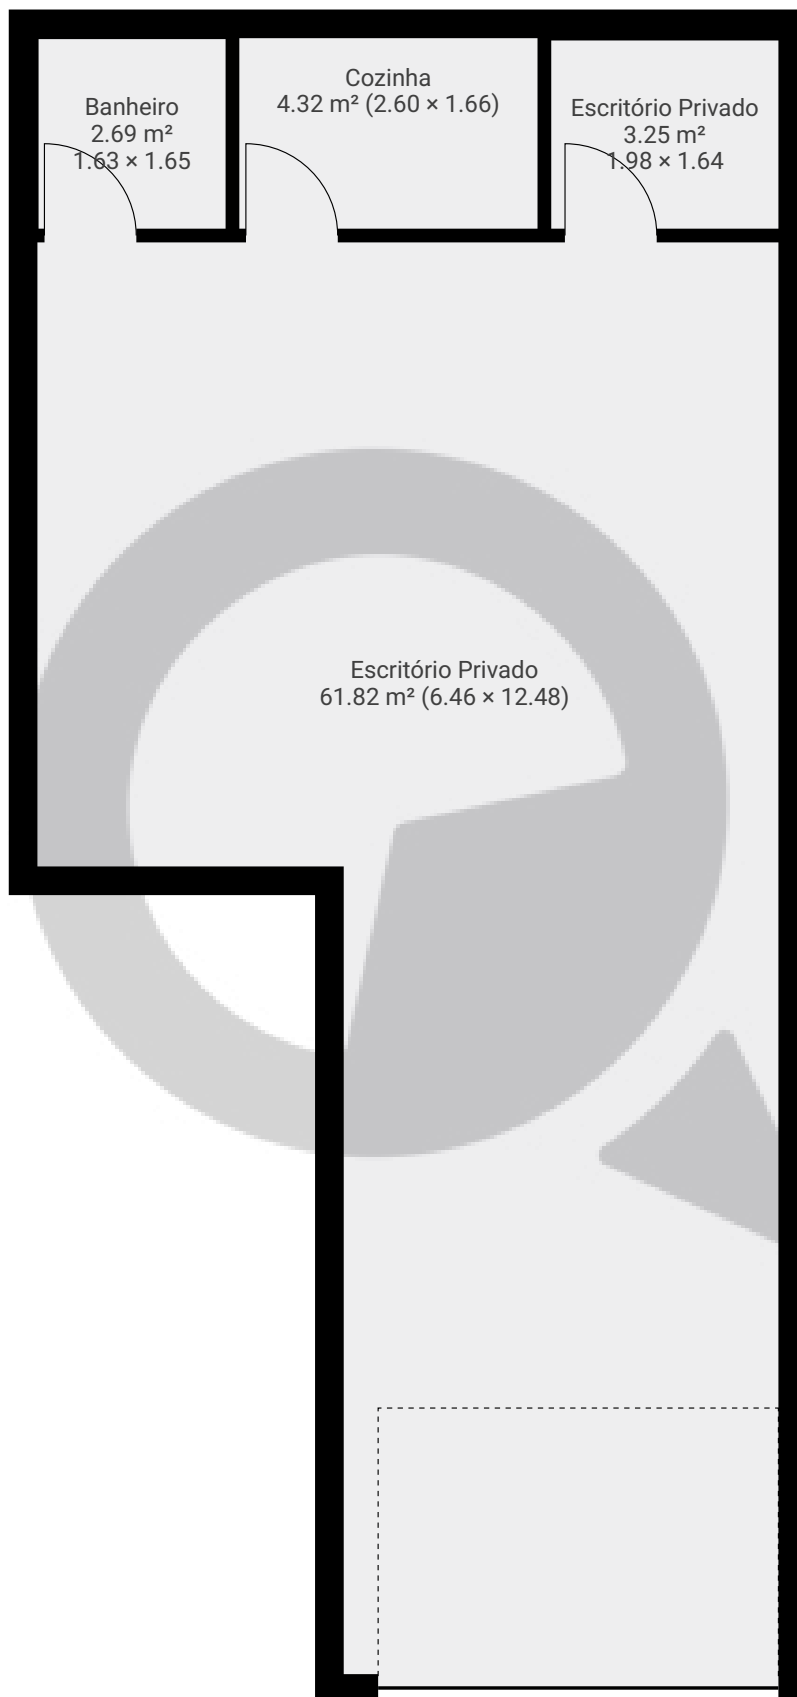

Rua São Nicácio, nº190

Rua São Nicácio 190, 03128-050, São Paulo, BR
PISOS: 1 • CÔMODOS: 4

▼ Andar Térreo

CÔMODOS: 4

ESTA PLANTA É FORNECIDA SEM QUALQUER TIPO DE GARANTIA E PRECISÃO DE MEDIDAS.

1:66

Page 1/1