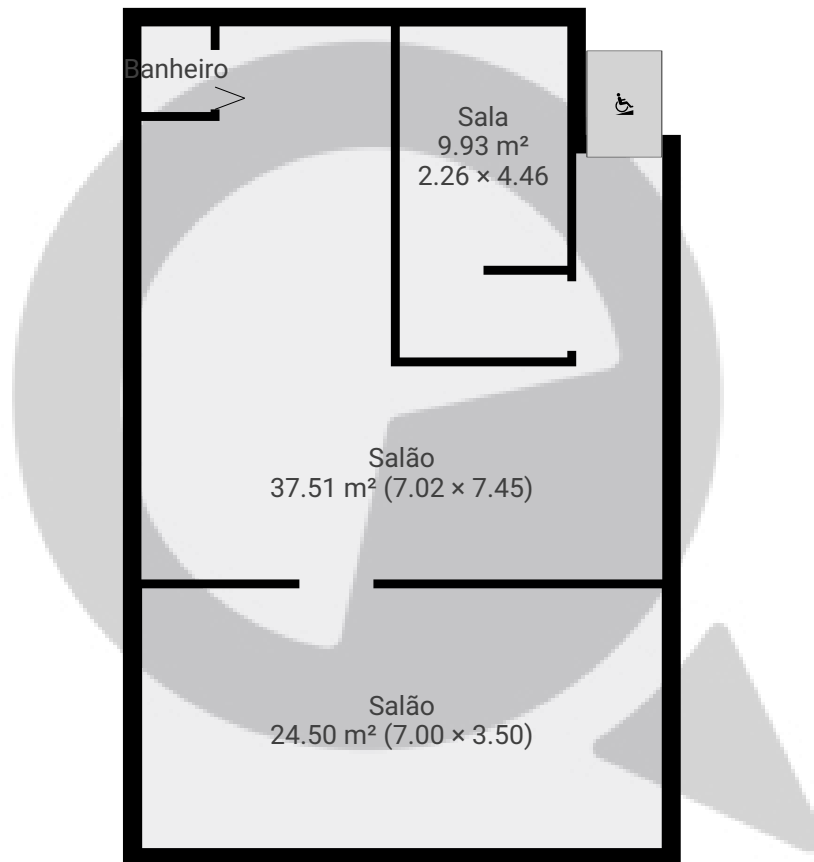

## ▼ Andar Térreo

ÁREA TOTAL: 150.12 m<sup>2</sup> · ÁREA DE MORADIA: 150.12 m<sup>2</sup> · CÔMODOS: 5

ESTA PLANTA É FORNECIDA SEM QUALQUER TIPO DE GARANTIA E PRECISÃO DE MEDIDAS.

## ▼ Subsolo

ÁREA TOTAL: 72.99 m<sup>2</sup> • ÁREA DE MORADIA: 72.99 m<sup>2</sup> • CÔMODOS: 4

ESTA PLANTA É FORNECIDA SEM QUALQUER TIPO DE GARANTIA E PRECISÃO DE MEDIDAS.

0 1 2 3 4m  
1:102  
Page 2/2