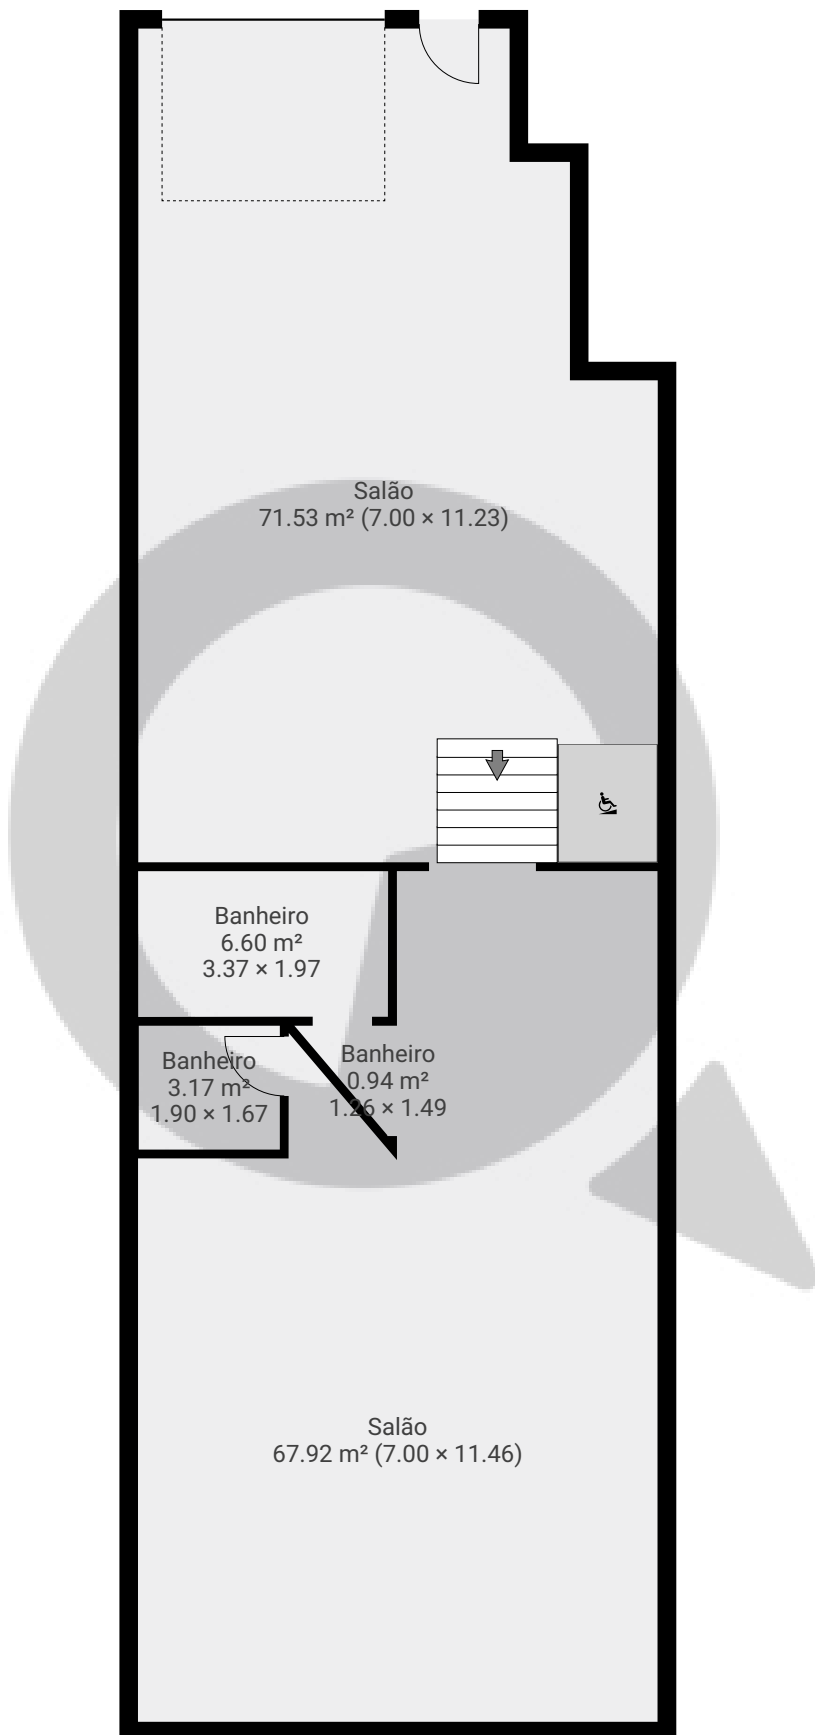

## ▼ Andar Térreo

ÁREA TOTAL: 150.12 m<sup>2</sup> · ÁREA DE MORADIA: 150.12 m<sup>2</sup> · CÔMODOS: 5

ESTA PLANTA É FORNECIDA SEM QUALQUER TIPO DE GARANTIA E PRECISÃO DE MEDIDAS.

## ▼ Subsolo

ÁREA TOTAL: 72.99 m<sup>2</sup> • ÁREA DE MORADIA: 72.99 m<sup>2</sup> • CÔMODOS: 4

ESTA PLANTA É FORNECIDA SEM QUALQUER TIPO DE GARANTIA E PRECISÃO DE MEDIDAS.

0 1 2 3 4m  
1:102  
Page 2/2