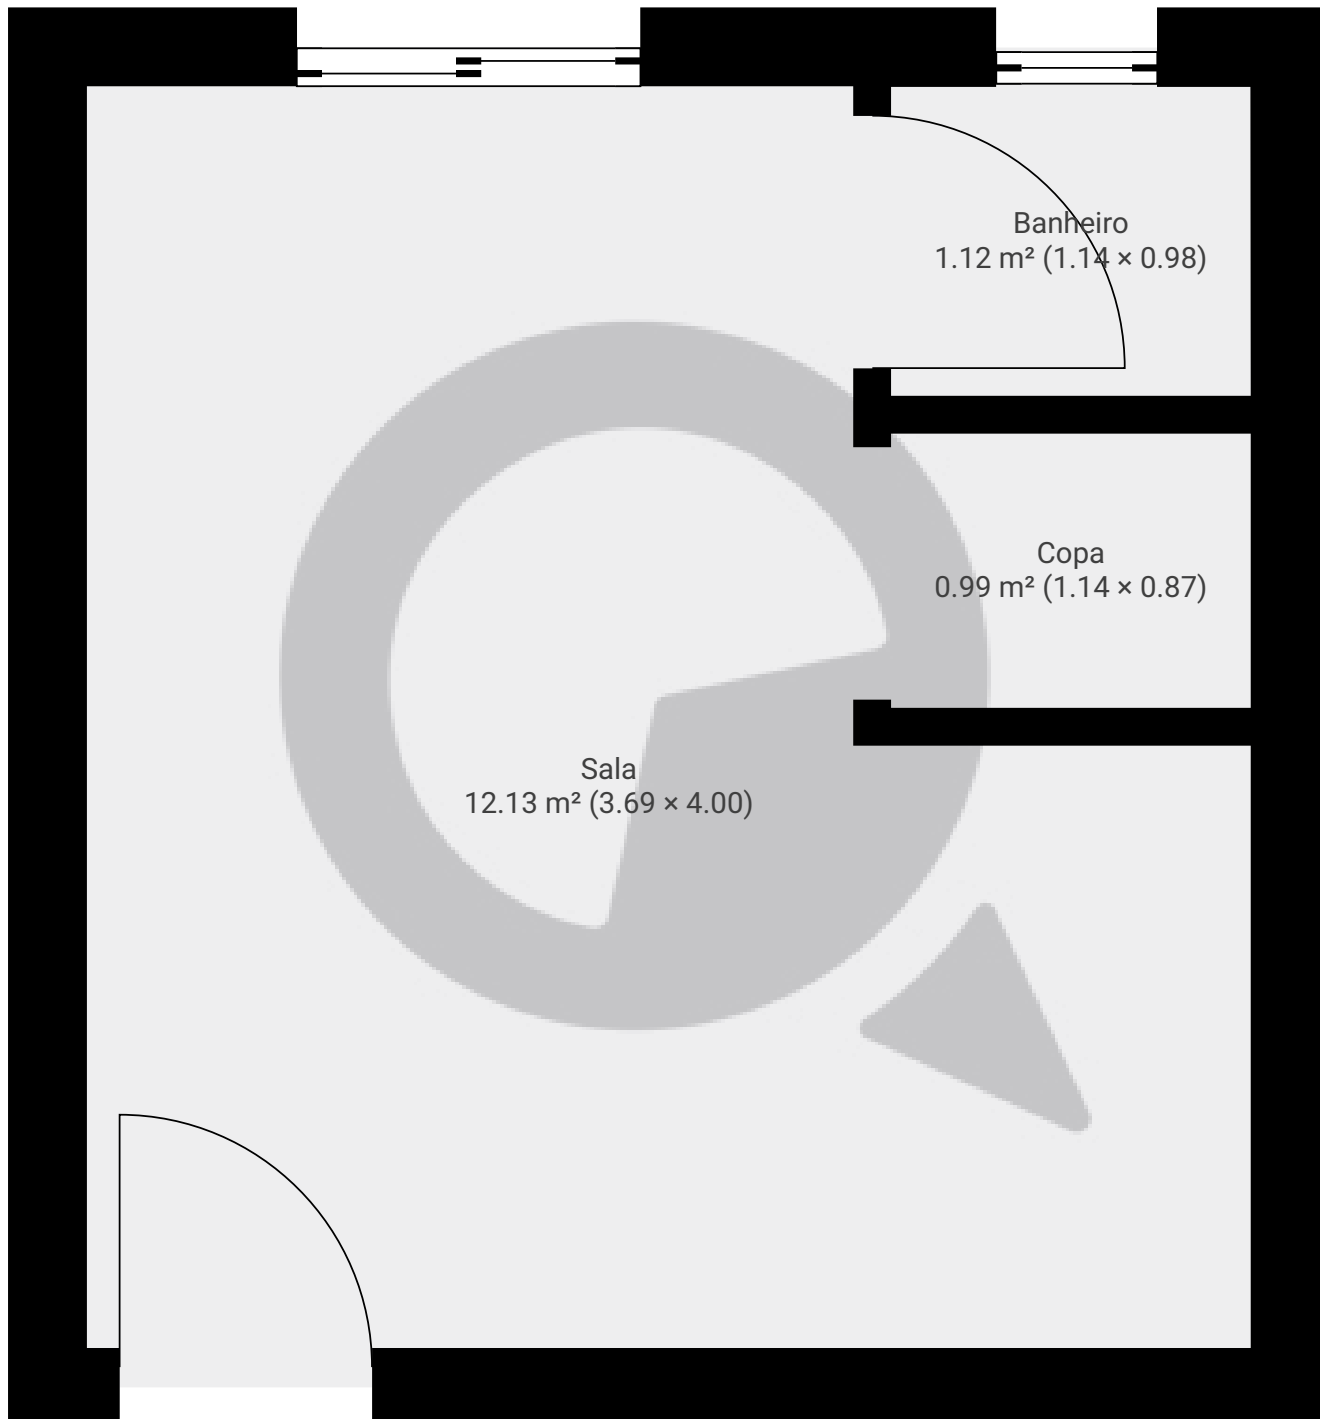

▼ 2º Piso

ÁREA TOTAL: 14.22 m² · ÁREA DE MORADIA: 14.22 m² · CÔMODOS: 3

ESTA PLANTA É FORNECIDA SEM QUALQUER TIPO DE GARANTIA E PRECISÃO DE MEDIDAS.

Page 1/1