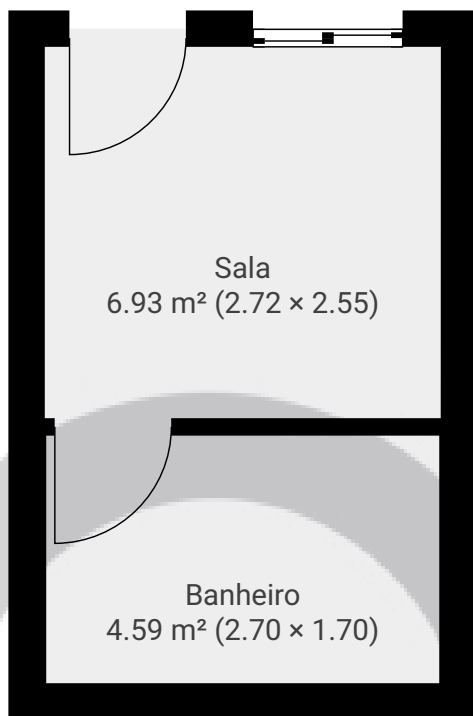

▼ 1º Piso

ÁREA TOTAL: 28.94 m<sup>2</sup> · ÁREA DE MORADIA: 28.94 m<sup>2</sup> · CÔMODOS: 4

ESTA PLANTA É FORNECIDA SEM QUALQUER TIPO DE GARANTIA E PRECISÃO DE MEDIDAS.

▼ 2º Piso

ÁREA TOTAL: 23.02 m<sup>2</sup> · ÁREA DE MORADIA: 23.02 m<sup>2</sup> · CÔMODOS: 4

ESTA PLANTA É FORNECIDA SEM QUALQUER TIPO DE GARANTIA E PRECISÃO DE MEDIDAS.

▼ 3º Piso

ÁREA TOTAL: 27.47 m<sup>2</sup> · ÁREA DE MORADIA: 27.47 m<sup>2</sup> · CÔMODOS: 4

ESTA PLANTA É FORNECIDA SEM QUALQUER TIPO DE GARANTIA E PRECISÃO DE MEDIDAS.

▼ 4º Piso

ÁREA TOTAL: 13.86 m<sup>2</sup> · ÁREA DE MORADIA: 13.86 m<sup>2</sup> · CÔMODOS: 2

ESTA PLANTA É FORNECIDA SEM QUALQUER TIPO DE GARANTIA E PRECISÃO DE MEDIDAS.

0.0 0.5 1.0 1.5 2.0 2.5m  
1:52  
Page 4/4