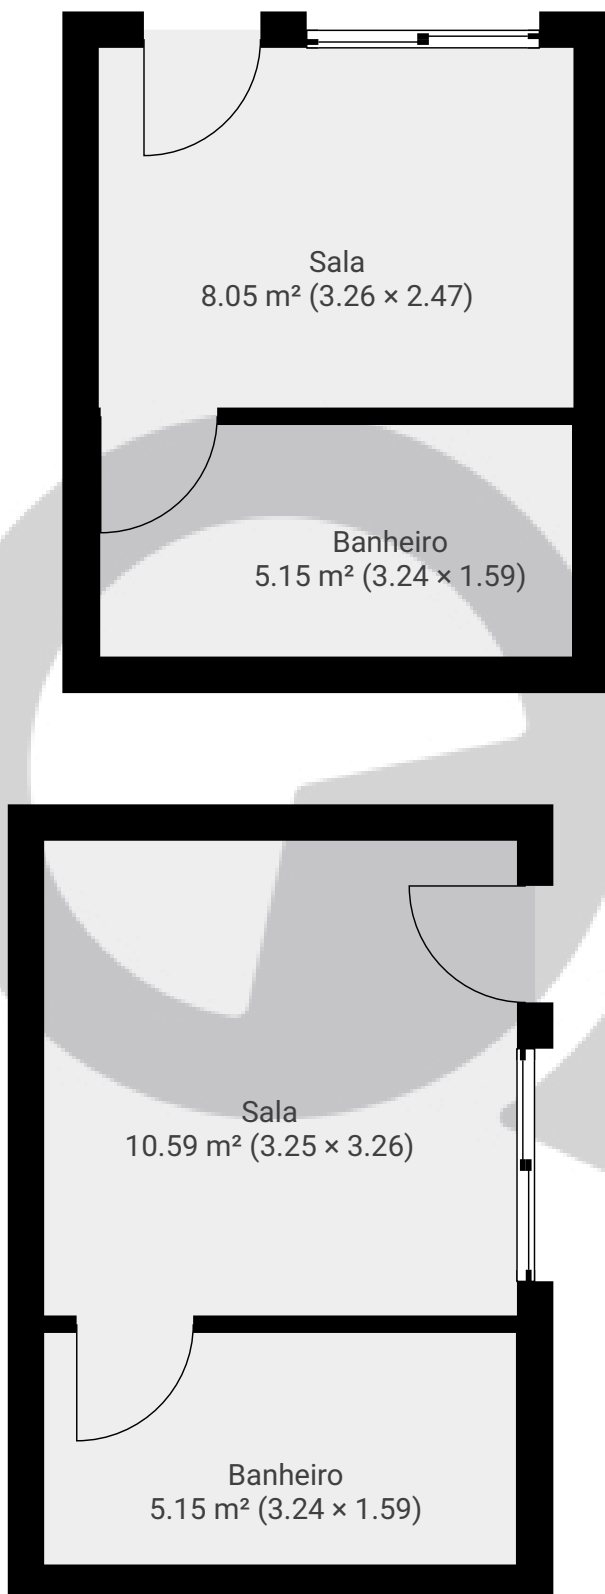

▼ 1º Piso

ÁREA TOTAL: 28.94 m<sup>2</sup> · ÁREA DE MORADIA: 28.94 m<sup>2</sup> · CÔMODOS: 4

ESTA PLANTA É FORNECIDA SEM QUALQUER TIPO DE GARANTIA E PRECISÃO DE MEDIDAS.

▼ 2º Piso

ÁREA TOTAL: 23.02 m<sup>2</sup> · ÁREA DE MORADIA: 23.02 m<sup>2</sup> · CÔMODOS: 4

ESTA PLANTA É FORNECIDA SEM QUALQUER TIPO DE GARANTIA E PRECISÃO DE MEDIDAS.

▼ 3º Piso

ÁREA TOTAL: 27.47 m<sup>2</sup> · ÁREA DE MORADIA: 27.47 m<sup>2</sup> · CÔMODOS: 4

ESTA PLANTA É FORNECIDA SEM QUALQUER TIPO DE GARANTIA E PRECISÃO DE MEDIDAS.

▼ 4º Piso

ÁREA TOTAL: 13.86 m<sup>2</sup> · ÁREA DE MORADIA: 13.86 m<sup>2</sup> · CÔMODOS: 2

ESTA PLANTA É FORNECIDA SEM QUALQUER TIPO DE GARANTIA E PRECISÃO DE MEDIDAS.

0.0 0.5 1.0 1.5 2.0 2.5m  
1:52  
Page 4/4