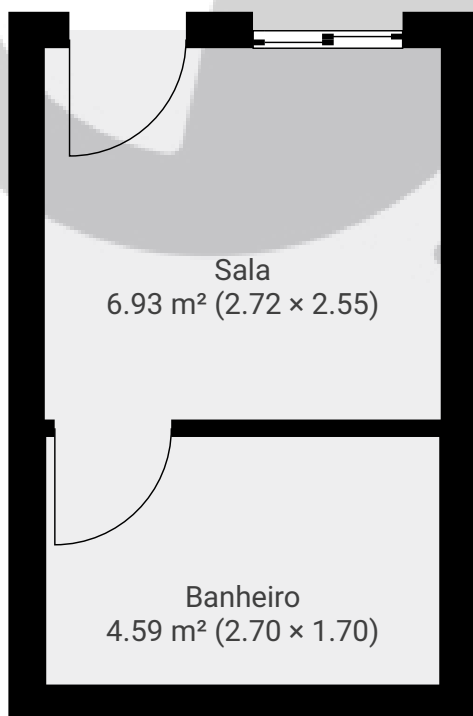

▼ 1º Piso

ÁREA TOTAL: 28.94 m<sup>2</sup> · ÁREA DE MORADIA: 28.94 m<sup>2</sup> · CÔMODOS: 4

ESTA PLANTA É FORNECIDA SEM QUALQUER TIPO DE GARANTIA E PRECISÃO DE MEDIDAS.

▼ 2º Piso

ÁREA TOTAL: 23.02 m<sup>2</sup> · ÁREA DE MORADIA: 23.02 m<sup>2</sup> · CÔMODOS: 4

ESTA PLANTA É FORNECIDA SEM QUALQUER TIPO DE GARANTIA E PRECISÃO DE MEDIDAS.

▼ 3º Piso

ÁREA TOTAL: 27.47 m<sup>2</sup> · ÁREA DE MORADIA: 27.47 m<sup>2</sup> · CÔMODOS: 4

ESTA PLANTA É FORNECIDA SEM QUALQUER TIPO DE GARANTIA E PRECISÃO DE MEDIDAS.

▼ 4º Piso

ÁREA TOTAL: 13.86 m<sup>2</sup> · ÁREA DE MORADIA: 13.86 m<sup>2</sup> · CÔMODOS: 2

ESTA PLANTA É FORNECIDA SEM QUALQUER TIPO DE GARANTIA E PRECISÃO DE MEDIDAS.

0.0 0.5 1.0 1.5 2.0 2.5m  
1:52  
Page 4/4