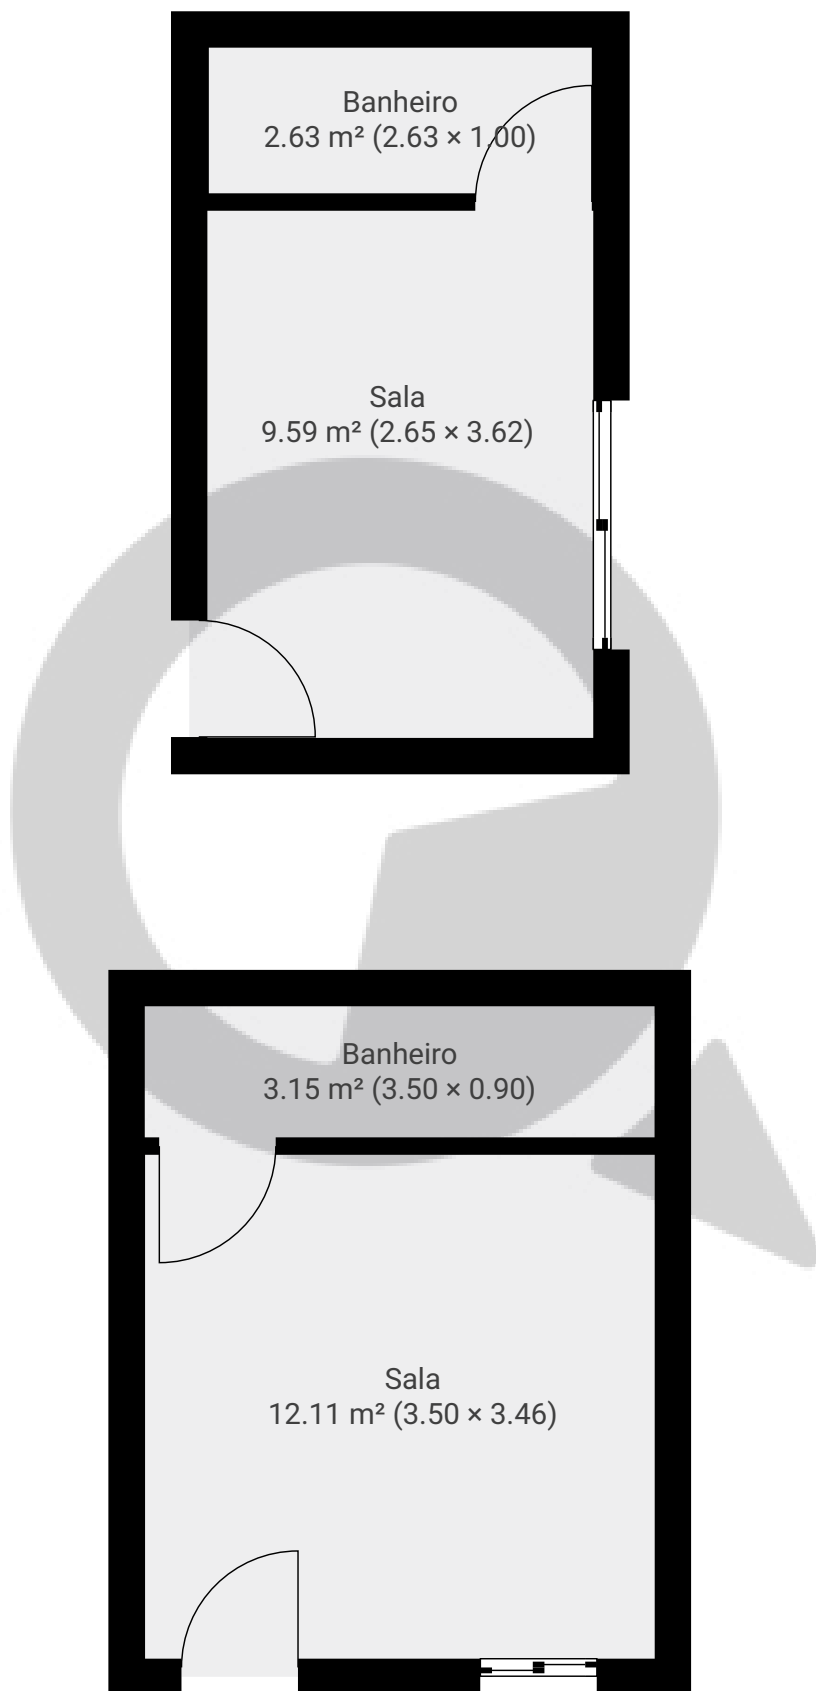

▼ 1º Piso

ÁREA TOTAL: 28.94 m<sup>2</sup> · ÁREA DE MORADIA: 28.94 m<sup>2</sup> · CÔMODOS: 4

ESTA PLANTA É FORNECIDA SEM QUALQUER TIPO DE GARANTIA E PRECISÃO DE MEDIDAS.

▼ 2º Piso

ÁREA TOTAL: 23.02 m<sup>2</sup> · ÁREA DE MORADIA: 23.02 m<sup>2</sup> · CÔMODOS: 4

ESTA PLANTA É FORNECIDA SEM QUALQUER TIPO DE GARANTIA E PRECISÃO DE MEDIDAS.

▼ 3º Piso

ÁREA TOTAL: 27.47 m<sup>2</sup> · ÁREA DE MORADIA: 27.47 m<sup>2</sup> · CÔMODOS: 4

ESTA PLANTA É FORNECIDA SEM QUALQUER TIPO DE GARANTIA E PRECISÃO DE MEDIDAS.

▼ 4º Piso

ÁREA TOTAL: 13.86 m<sup>2</sup> · ÁREA DE MORADIA: 13.86 m<sup>2</sup> · CÔMODOS: 2

ESTA PLANTA É FORNECIDA SEM QUALQUER TIPO DE GARANTIA E PRECISÃO DE MEDIDAS.

0.0 0.5 1.0 1.5 2.0 2.5m  
1:52  
Page 4/4