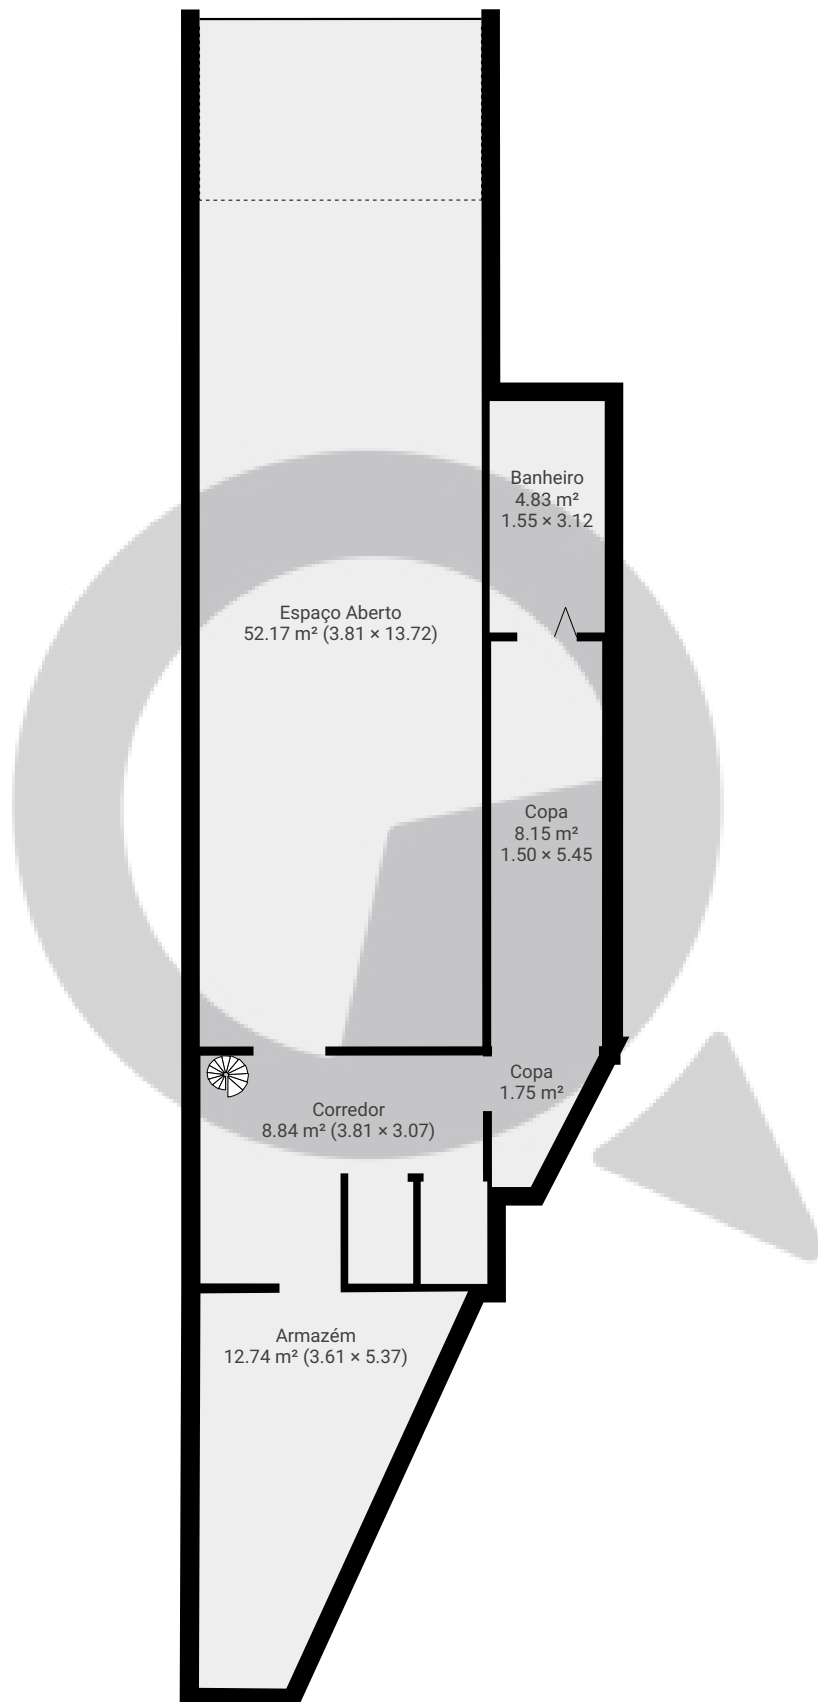

Rua Manuel Borba, 141 - loja

Rua Manuel Borba 141, 04743-010 São Paulo, São Paulo, BR
PISOS: 2 • CÔMODOS: 10

▼ Andar Térreo

CÔMODOS: 8

ESTA PLANTA É FORNECIDA SEM QUALQUER TIPO DE GARANTIA E PRECISÃO DE MEDIDAS.

Rua Manuel Borba, 141 - loja

Rua Manuel Borba 141, 04743-010 São Paulo, São Paulo, BR
PISOS: 2 • CÔMODOS: 10

▼ Andar térreo superior

CÔMODOS: 2

ESTA PLANTA É FORNECIDA SEM QUALQUER TIPO DE GARANTIA E PRECISÃO DE MEDIDAS.

0 1 2 3 4m
1:102
Page 2/2