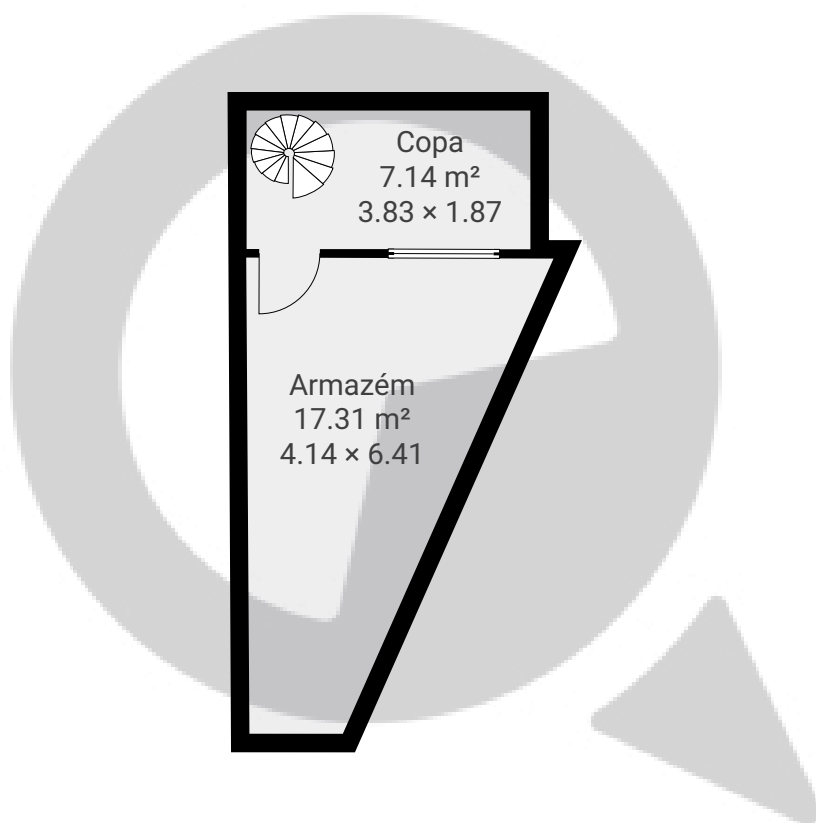

Rua Manuel Borba, 141 - loja

Rua Manuel Borba 141, 04743-010 São Paulo, São Paulo, BR
PISOS: 2 • CÔMODOS: 10

▼ Andar Térreo

CÔMODOS: 8

ESTA PLANTA É FORNECIDA SEM QUALQUER TIPO DE GARANTIA E PRECISÃO DE MEDIDAS.

Rua Manuel Borba, 141 - loja

Rua Manuel Borba 141, 04743-010 São Paulo, São Paulo, BR
PISOS: 2 • CÔMODOS: 10

▼ Andar térreo superior

CÔMODOS: 2

ESTA PLANTA É FORNECIDA SEM QUALQUER TIPO DE GARANTIA E PRECISÃO DE MEDIDAS.