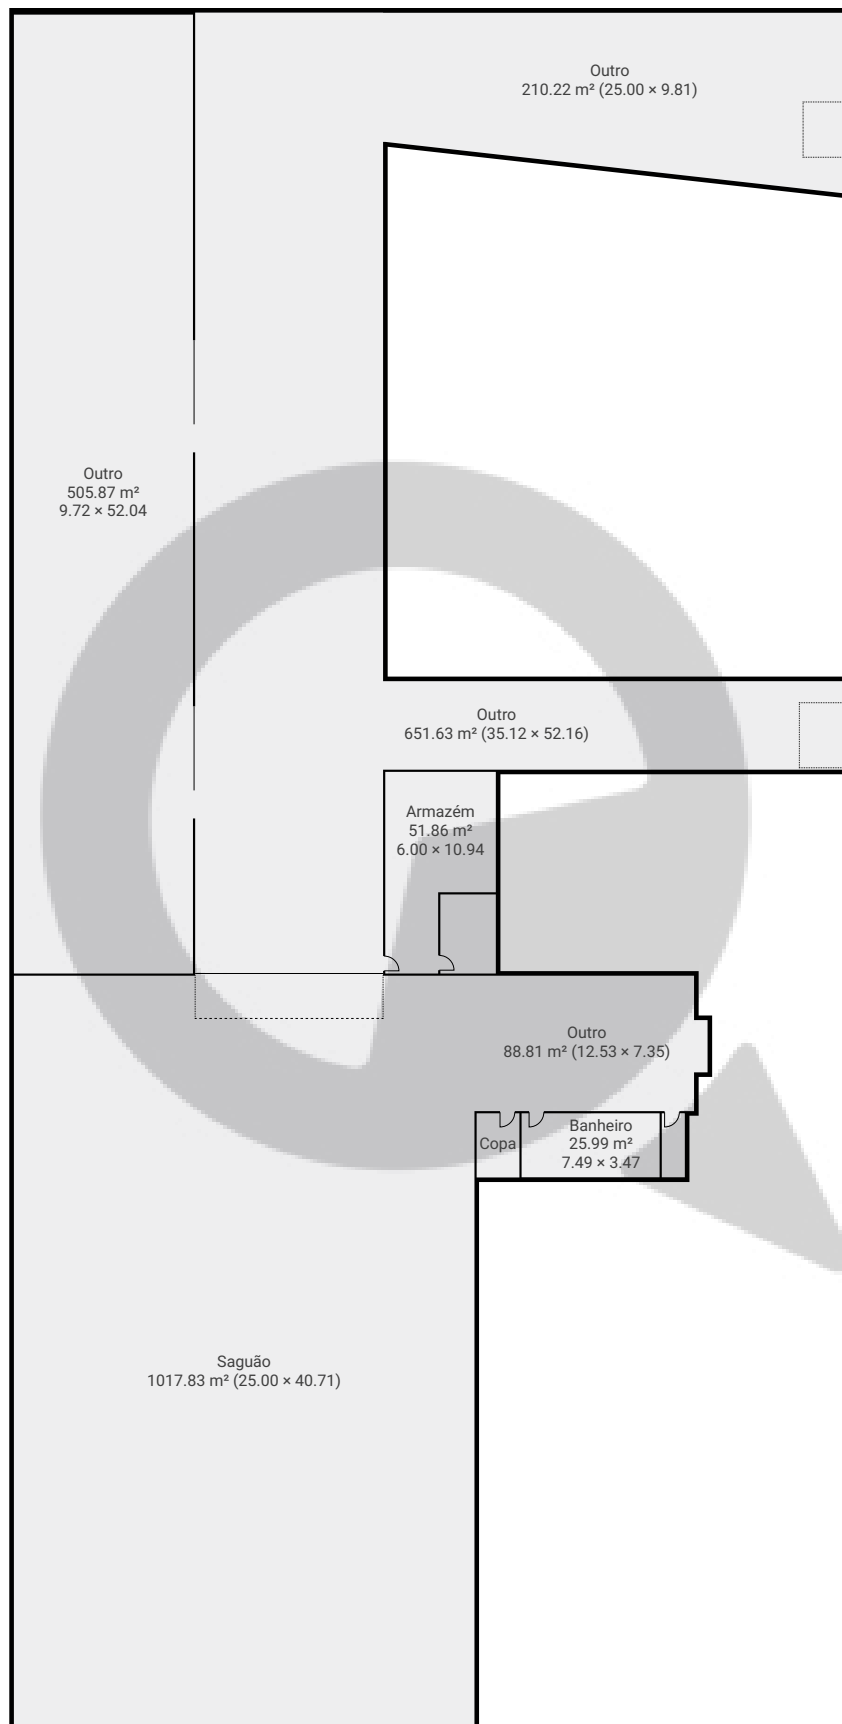

# Lopes Chaves

Rua Lopes Chaves 62, 01154-010, São Paulo, BR  
PISOS: 1 • CÔMODOS: 10

## ▼ Andar Térreo

CÔMODOS: 10

ESTA PLANTA É FORNECIDA SEM QUALQUER TIPO DE GARANTIA E PRECISÃO DE MEDIDAS.