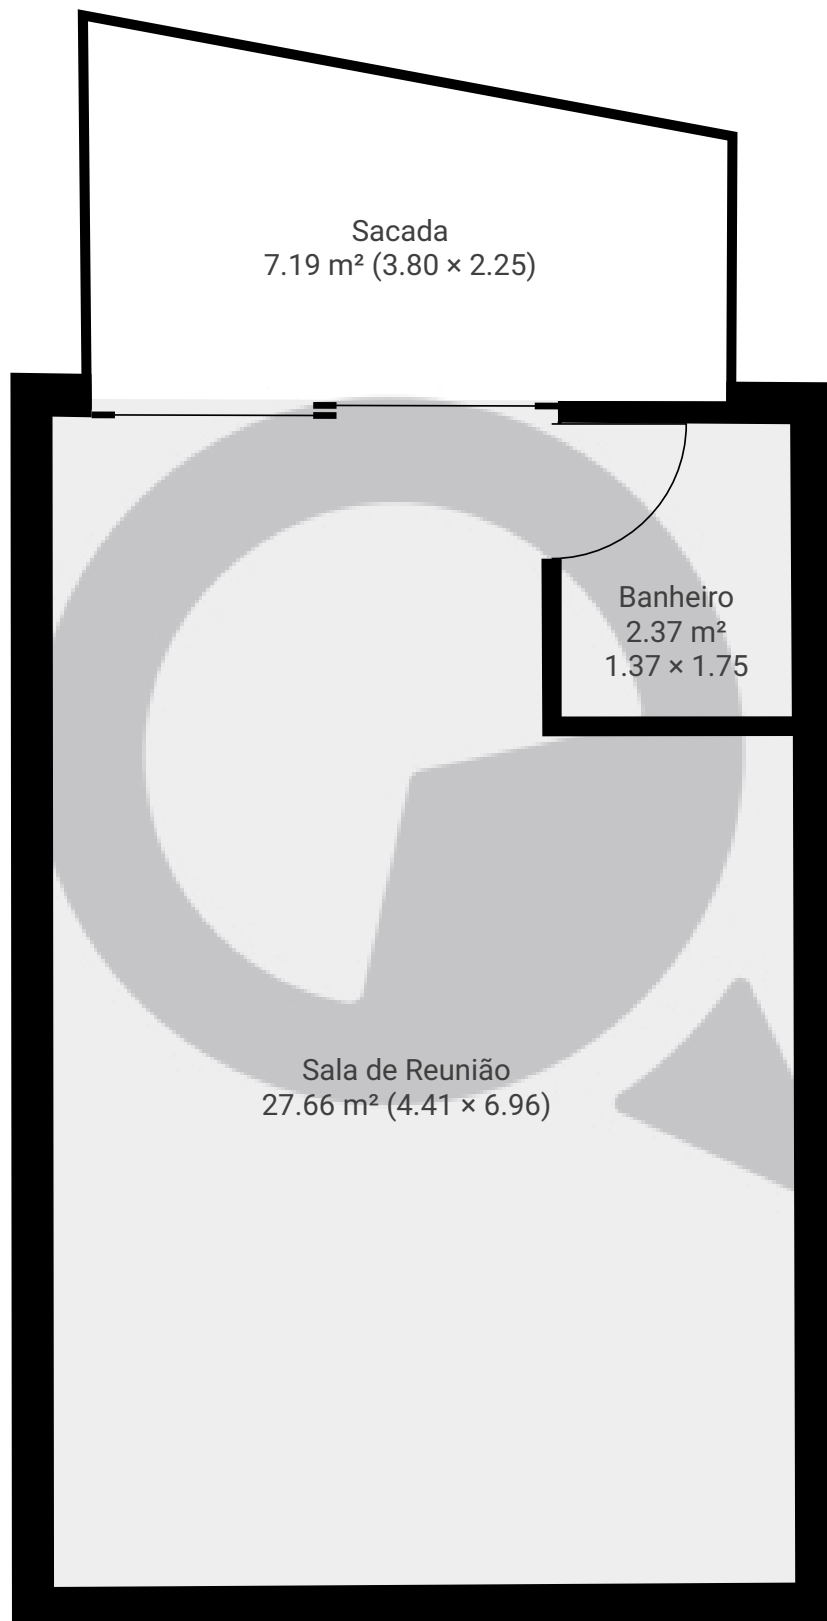

# Verbo Divino, 2001 Cj 902-9 andar

Rua Verbo Divino 2001, 04719-002 São Paulo, São Paulo, BR  
PISOS: 1 • CÔMODOS: 2

▼ 9º Piso

CÔMODOS: 2

ESTA PLANTA É FORNECIDA SEM QUALQUER TIPO DE GARANTIA E PRECISÃO DE MEDIDAS.