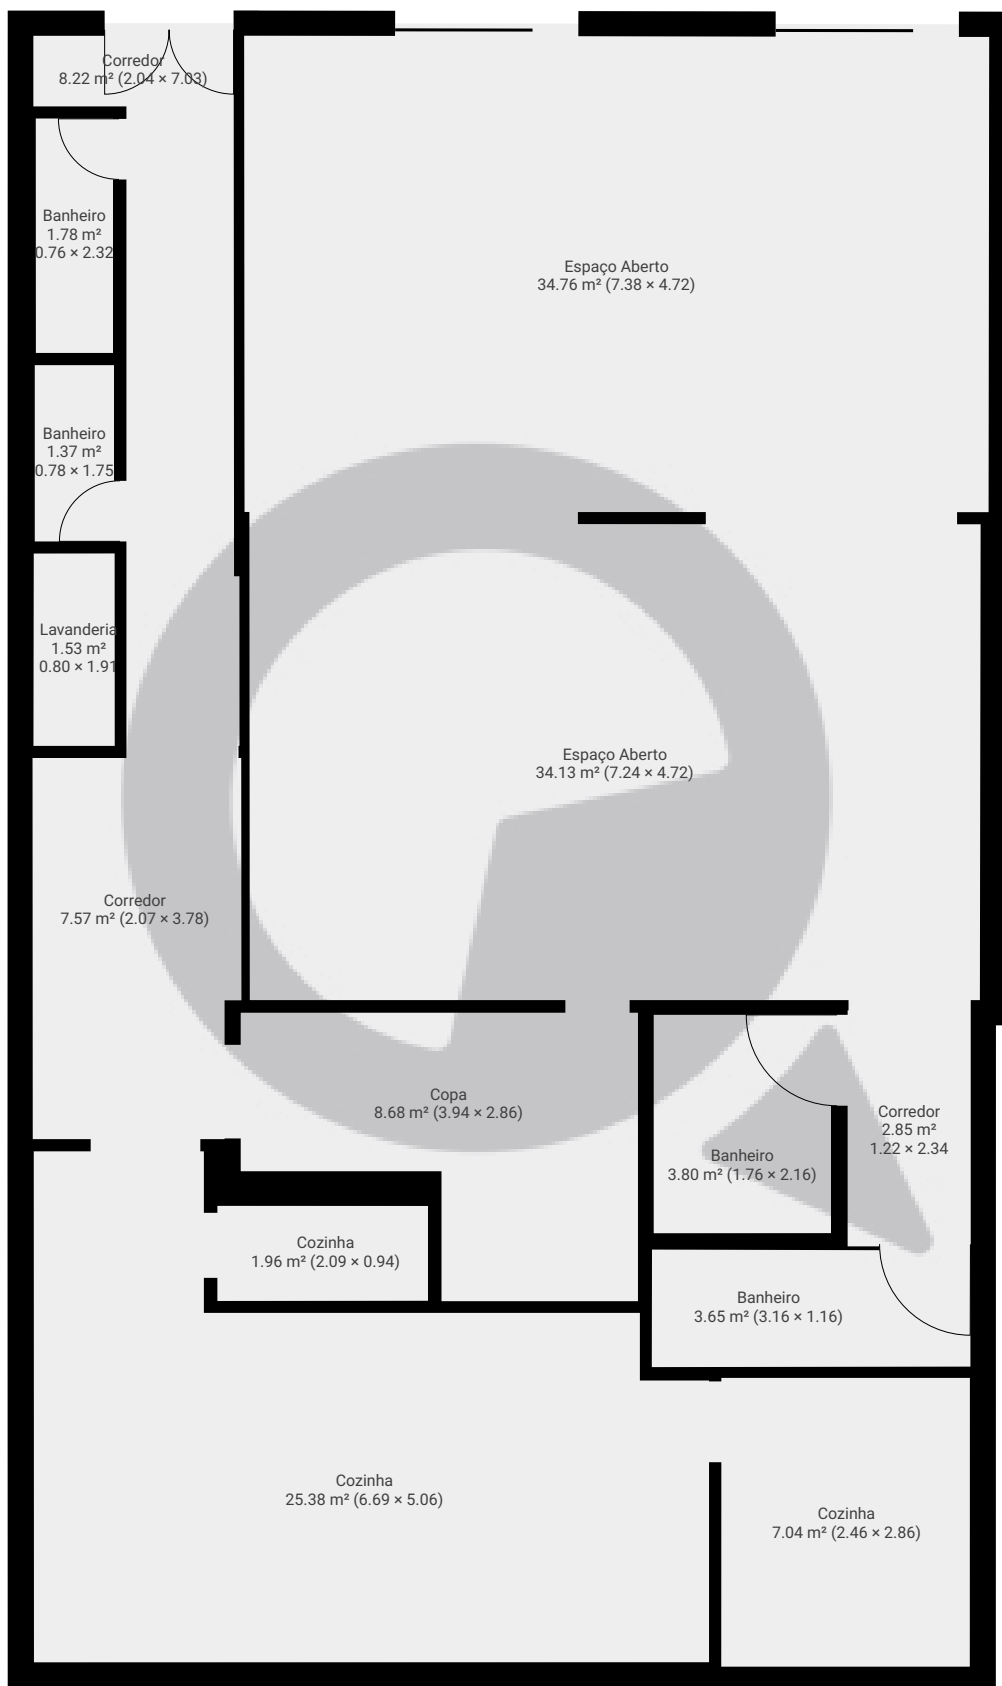

Nhambiquaras, 1670 - casa

Alameda dos Nhambiquaras 1670, 04090-003 São Paulo, São Paulo, BR
PISOS: 1 • CÔMODOS: 14

▼ Andar Térreo

CÔMODOS: 14

ESTA PLANTA É FORNECIDA SEM QUALQUER TIPO DE GARANTIA E PRECISÃO DE MEDIDAS.

1:75
Page 1/1